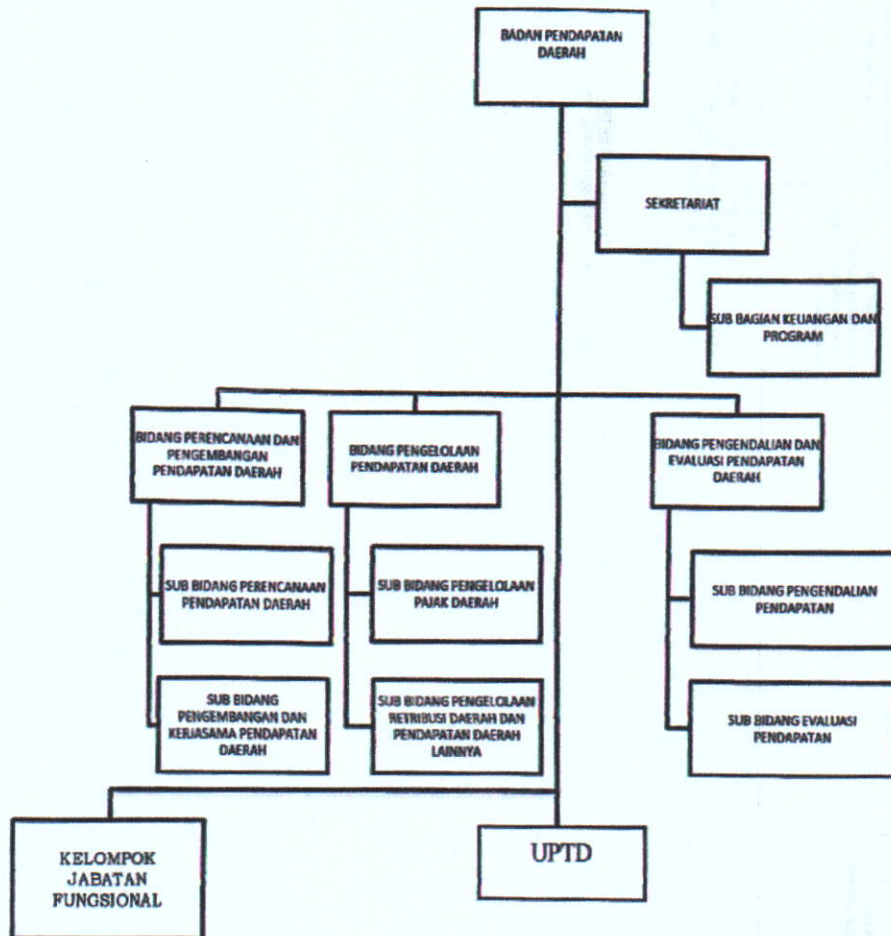

LAMPIRAN XLVII  
PERATURAN GUBERNUR SUMATERA BARAT  
NOMOR : 29 TAHUN 2023  
TENTANG :  
KEDUDUKAN SUSUNAN ORGANISASI, TUGAS  
DAN FUNGSI SERTA TATA KERJA PERANGKAT  
DAERAH

BAGAN STRUKTUR ORGANISASI  
BADAN PENDAPATAN DAERAH

GUBERNUR SUMATERA BARAT,

MAHYELDI