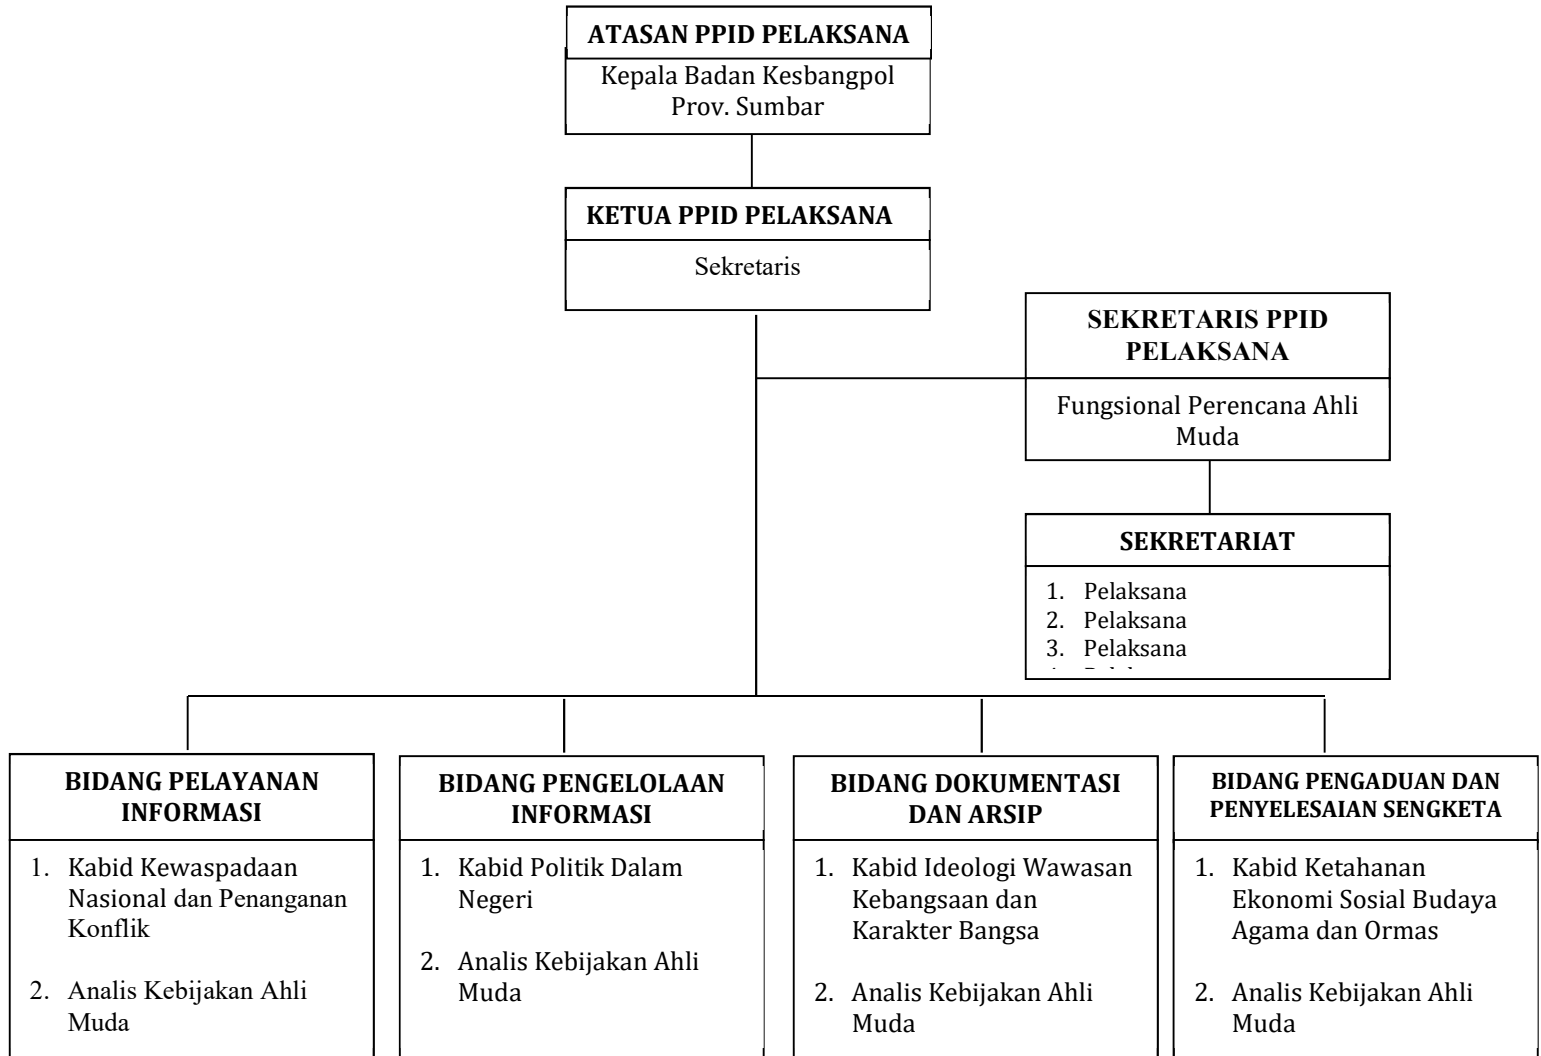

**STRUKTUR ORGANISASI  
PPID PELAKSANA BADAN KESATUAN BANGSA DAN POLITIK  
PROVINSI SUMATERA BARAT**

**KEPALA BADAN  
KESATUAN BANGSA DAN POLITIK  
PROVINSI SUMATERA BARAT**

**Dr. H. JEFRINAL ARIFIN, SH, M.Si**

Pembina Utama Madya  
NIP. 19651212 199112 1 001