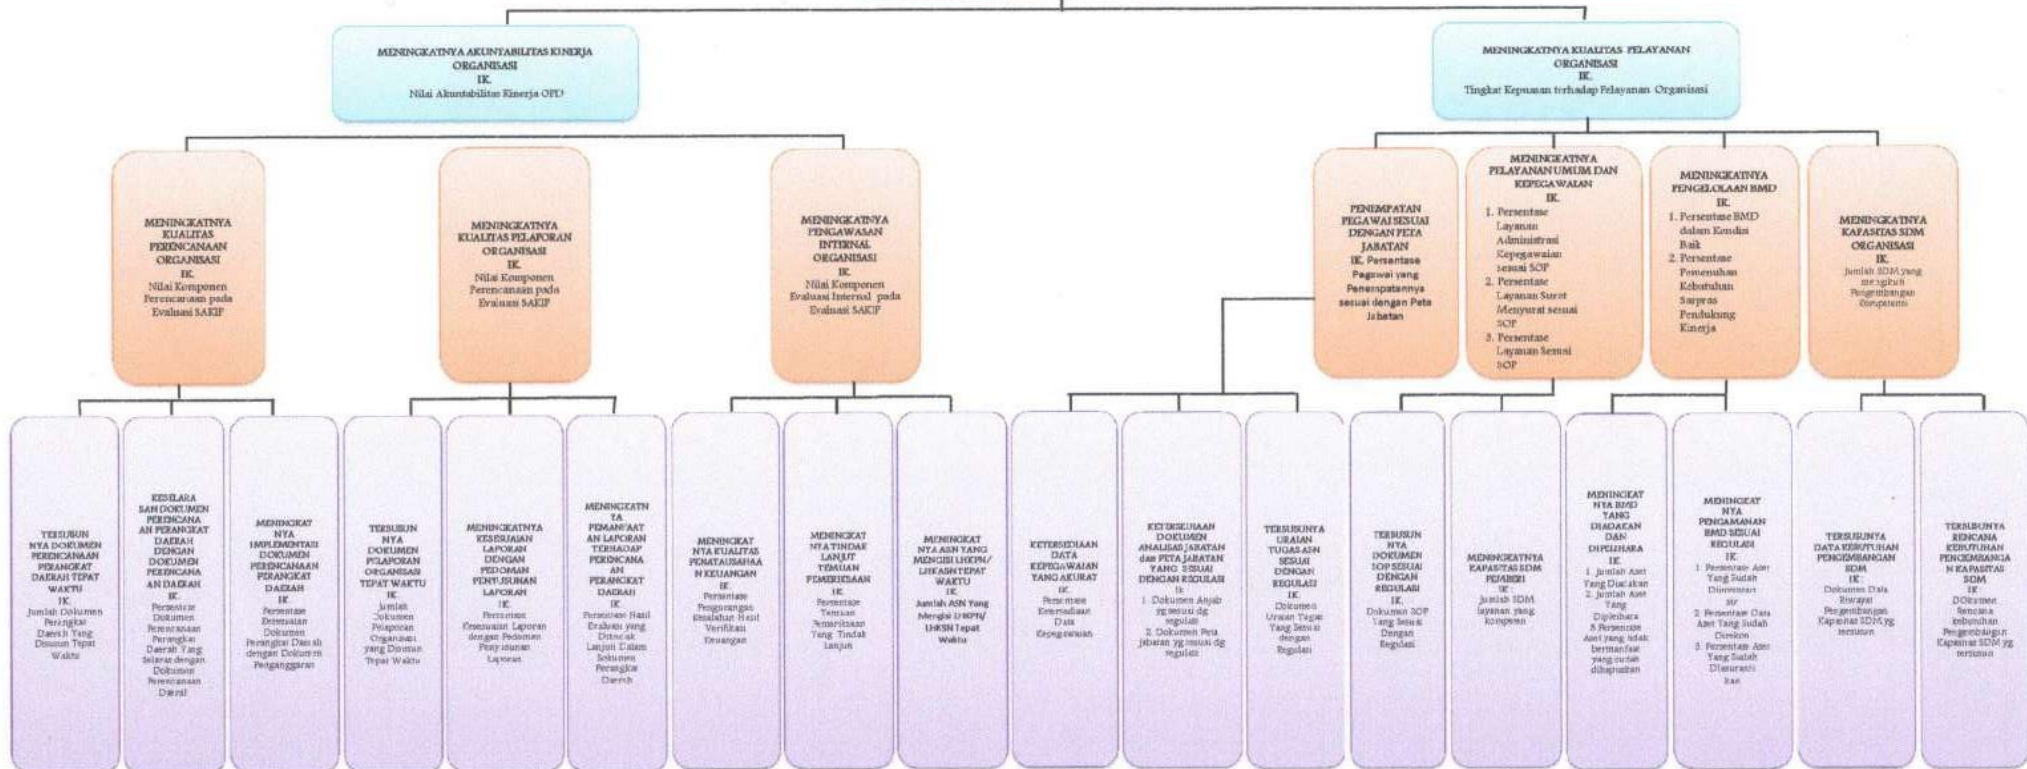

CASCADING KINERJA

: SS Evaluasi II
 : SS Evaluasi III
 : SS Evaluasi IV

Kepala DPM & PTK
Provinsi Sumatera Barat

ADIB AL-FIKRI, SE, M.Si
Pembina Utama Muda
NIP. 19730413 199703 1 001