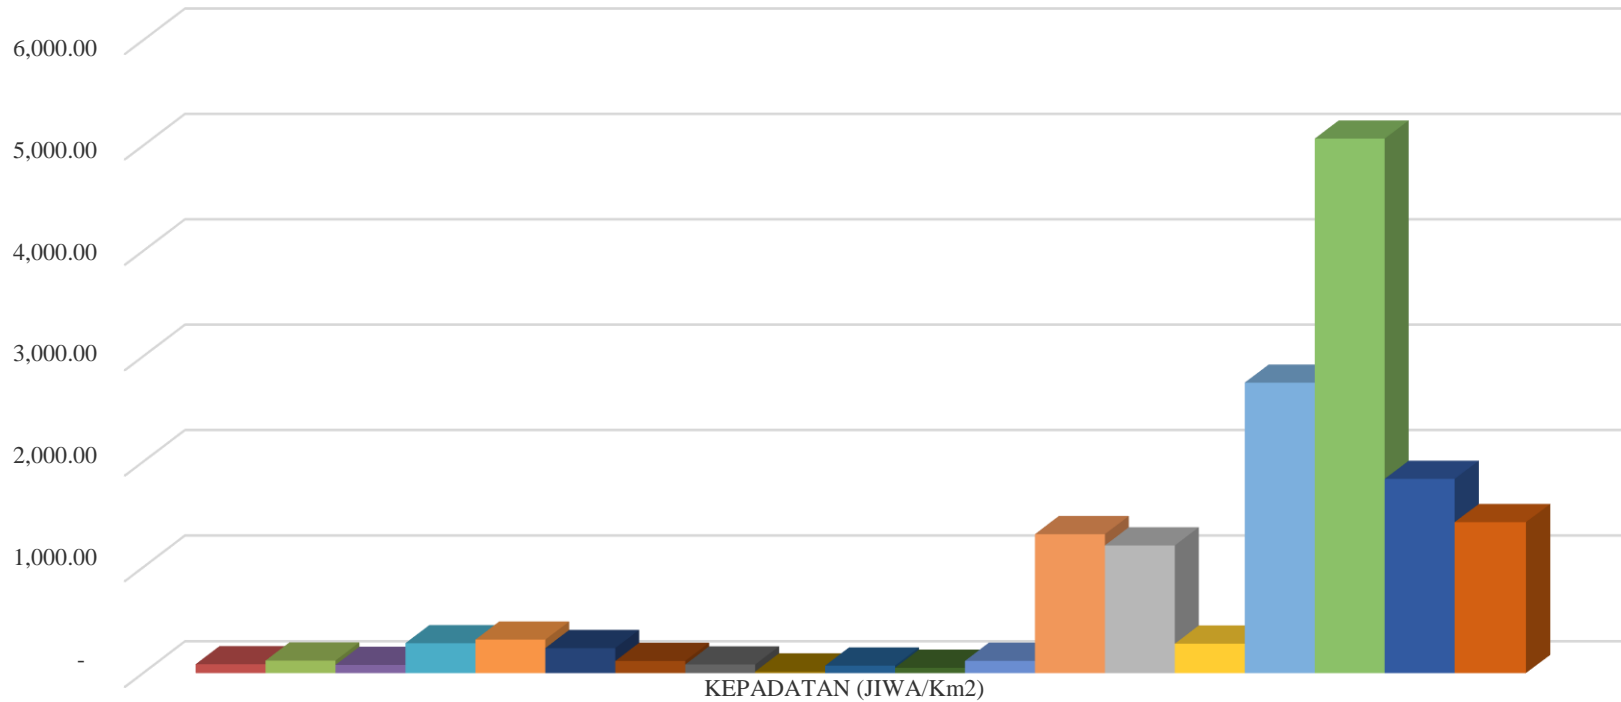

**REKAPITULASI DATA KEPENDUDUKAN PER KABUPATEN/KOTA
DILENGKAPI DENGAN LUAS WILAYAH DAN KEPADATAN PENDUDUK
PROVINSI SUMATERA BARAT PER 31 DESEMBER 2018**

No	Kabupaten/Kota	Penduduk (Jiwa)	Luas Wilayah (km ²)	Kepadatan (Jiwa/km ²)
1	2	3	4	5
1	KabupatenPesisir Selatan	508,691	6,106	83.31
2	KabupatenSolok	384,091	3,247	118.29
3	KabupatenSijunjung	236,910	3,068	77.22
4	Kabupaten Tanah Datar	370,993	1,315	282.12
5	Kabupaten Padang Pariaman	427,919	1,354	316.04
6	KabupatenAgam	528,619	2,238	236.20
7	Kabupaten Lima Puluh Kota	380,173	3,324	114.37
8	KabupatenPasaman	318,379	3,936	80.89
9	KabupatenKepulauan Mentawai	87,517	5,998	14.59
10	KabupatenDharmasraya	212,653	3,018	70.46
11	KabupatenSolok Selatan	180,905	3,612	50.08
12	KabupatenPasaman Barat	431,575	3,738	115.46
13	Kota Padang	900,922	686	1,313.30
14	Kota Solok	73,614	61	1,206.79
15	Kota Sawahlunto	66,377	239	277.73
16	Kota Padang Panjang	57,767	21	2,750.81
17	Kota Bukittinggi	121,590	24	5,066.25
18	Kota Payakumbuh	137,792	75	1,837.23
19	Kota Pariaman	92,758	65	1,427.05
	SUMATERA BARAT	5,519,245	42,125	131.02

Sumber : DKB Semester II 2018 (diolah)

GRAFIK DATA KEPENDUDUKAN BERDASARKAN KEPADATAN PENDUDUK

- | | | | |
|--------------------------------|-------------------------|-----------------------------|---------------------------|
| ■ Kabupaten Pesisir Selatan | ■ Kabupaten Solok | ■ Kabupaten Sijunjung | ■ Kabupaten Tanah Datar |
| ■ Kabupaten Padang Pariaman | ■ Kabupaten Agam | ■ Kabupaten Lima Puluh Kota | ■ Kabupaten Pasaman |
| ■ Kabupaten Kepulauan Mentawai | ■ Kabupaten Dharmasraya | ■ Kabupaten Solok Selatan | ■ Kabupaten Pasaman Barat |
| ■ Kota Padang | ■ Kota Solok | ■ Kota Sawahlunto | ■ Kota Padang Panjang |
| ■ Kota Bukittinggi | ■ Kota Payakumbuh | ■ Kota Pariama | |