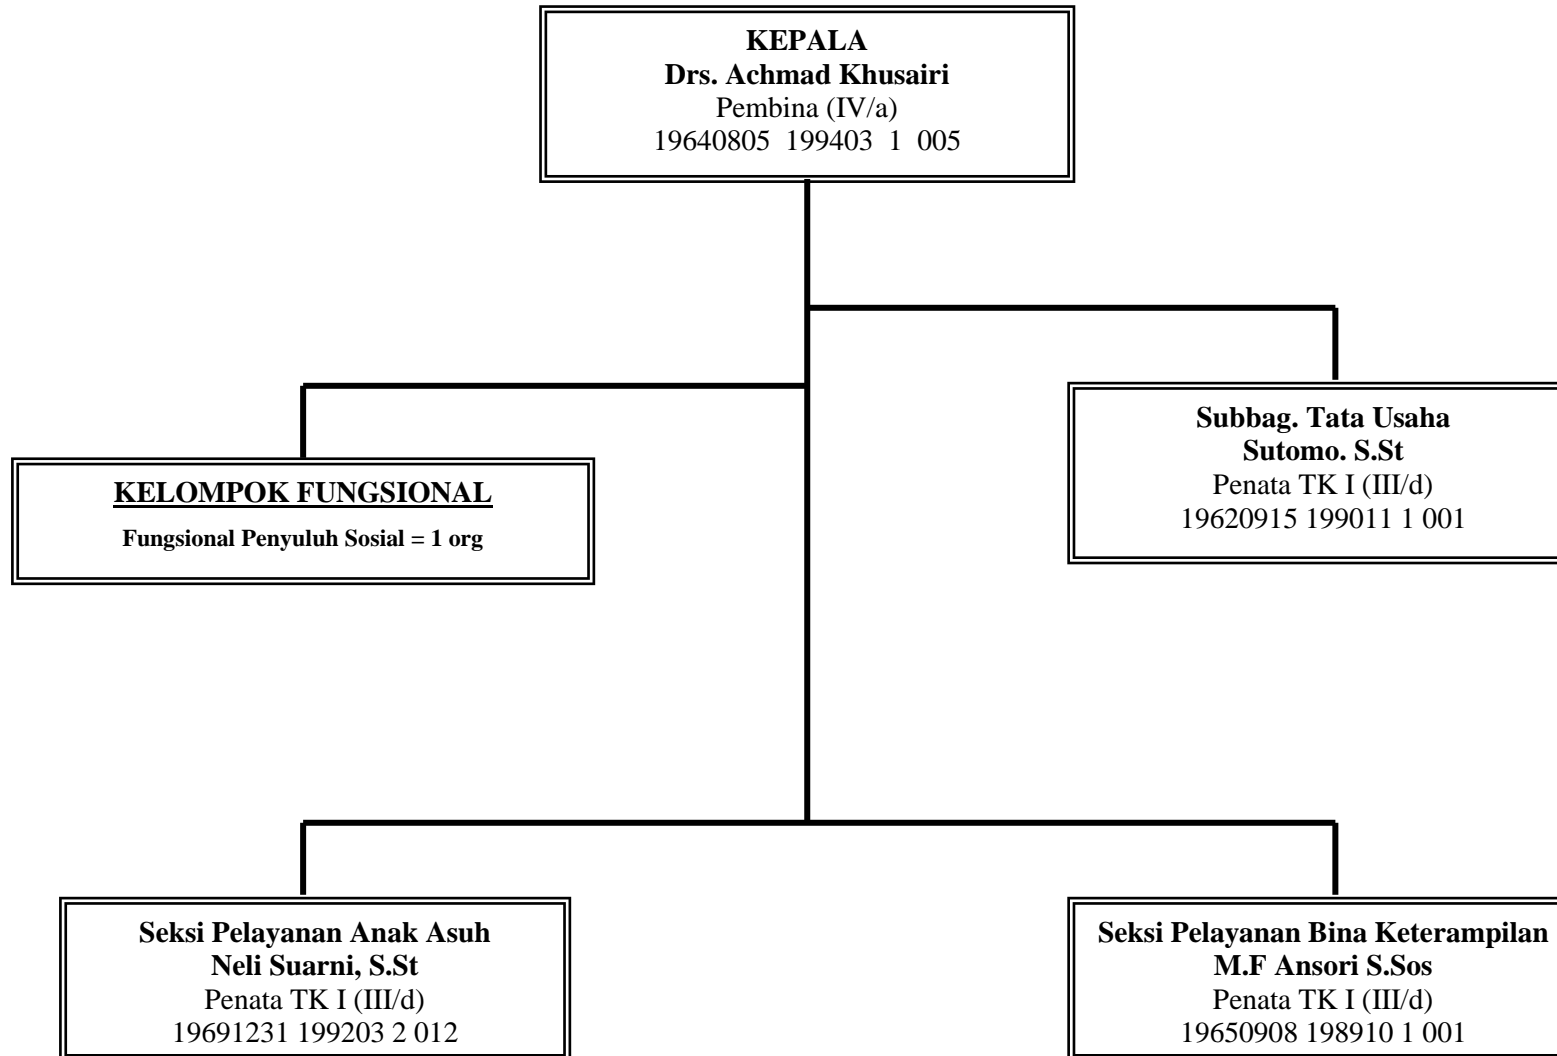

BAGAN STRUKTUR ORGANISASI DINAS SOSIAL PROVINSI SUMATERA BARAT TAHUN 2018

**BAGAN STRUKTUR ORGANISASI UNIT PELAKSANA TEKNIS DINAS
PANTI SOSIAL ASUHAN ANAK BINA REMAJA BUDI UTAMA**

Penata TK I (III/d)
19631231 199303 1 060

**BAGAN STRUKTUR ORGANISASI UNIT PELAKSANA TEKNIS DINAS
PANTI SOSIAL ASUHAN ANAK TRI MURNI**

**BAGAN STRUKTUR ORGANISASI UNIT PELAKSANA TEKNIS DINAS
PANTI SOSIAL BINA REMAJA HARAPAN**

**BAGAN STRUKTUR ORGANISASI UNIT PELAKSANA TEKNIS DINAS
PANTI SOSIAL TRESNA WERDHA KASIH SAYANG IBU CUBADAK**

**BAGAN STRUKTUR ORGANISASI UNIT PELAKSANA TEKNIS DINAS
PANTI SOSIAL TRESNA WERDHA SABAI NAN ALUIH SICINCIN**

**BAGAN STRUKTUR ORGANISASI UNIT PELAKSANA TEKNIS DINAS
PANTI SOSIAL BINA NETRA TUAH SAKATO**

**BAGAN STRUKTUR ORGANISASI UNIT PELAKSANA TEKNIS DINAS
PANTI SOSIAL BINA GRAHITA HARAPAN IBU**

**BAGAN STRUKTUR ORGANISASI UNIT PELAKSANA TEKNIS DINAS
PANTI SOSIAL KARYA WANITA ANDAM DEWI SUKARAMI**