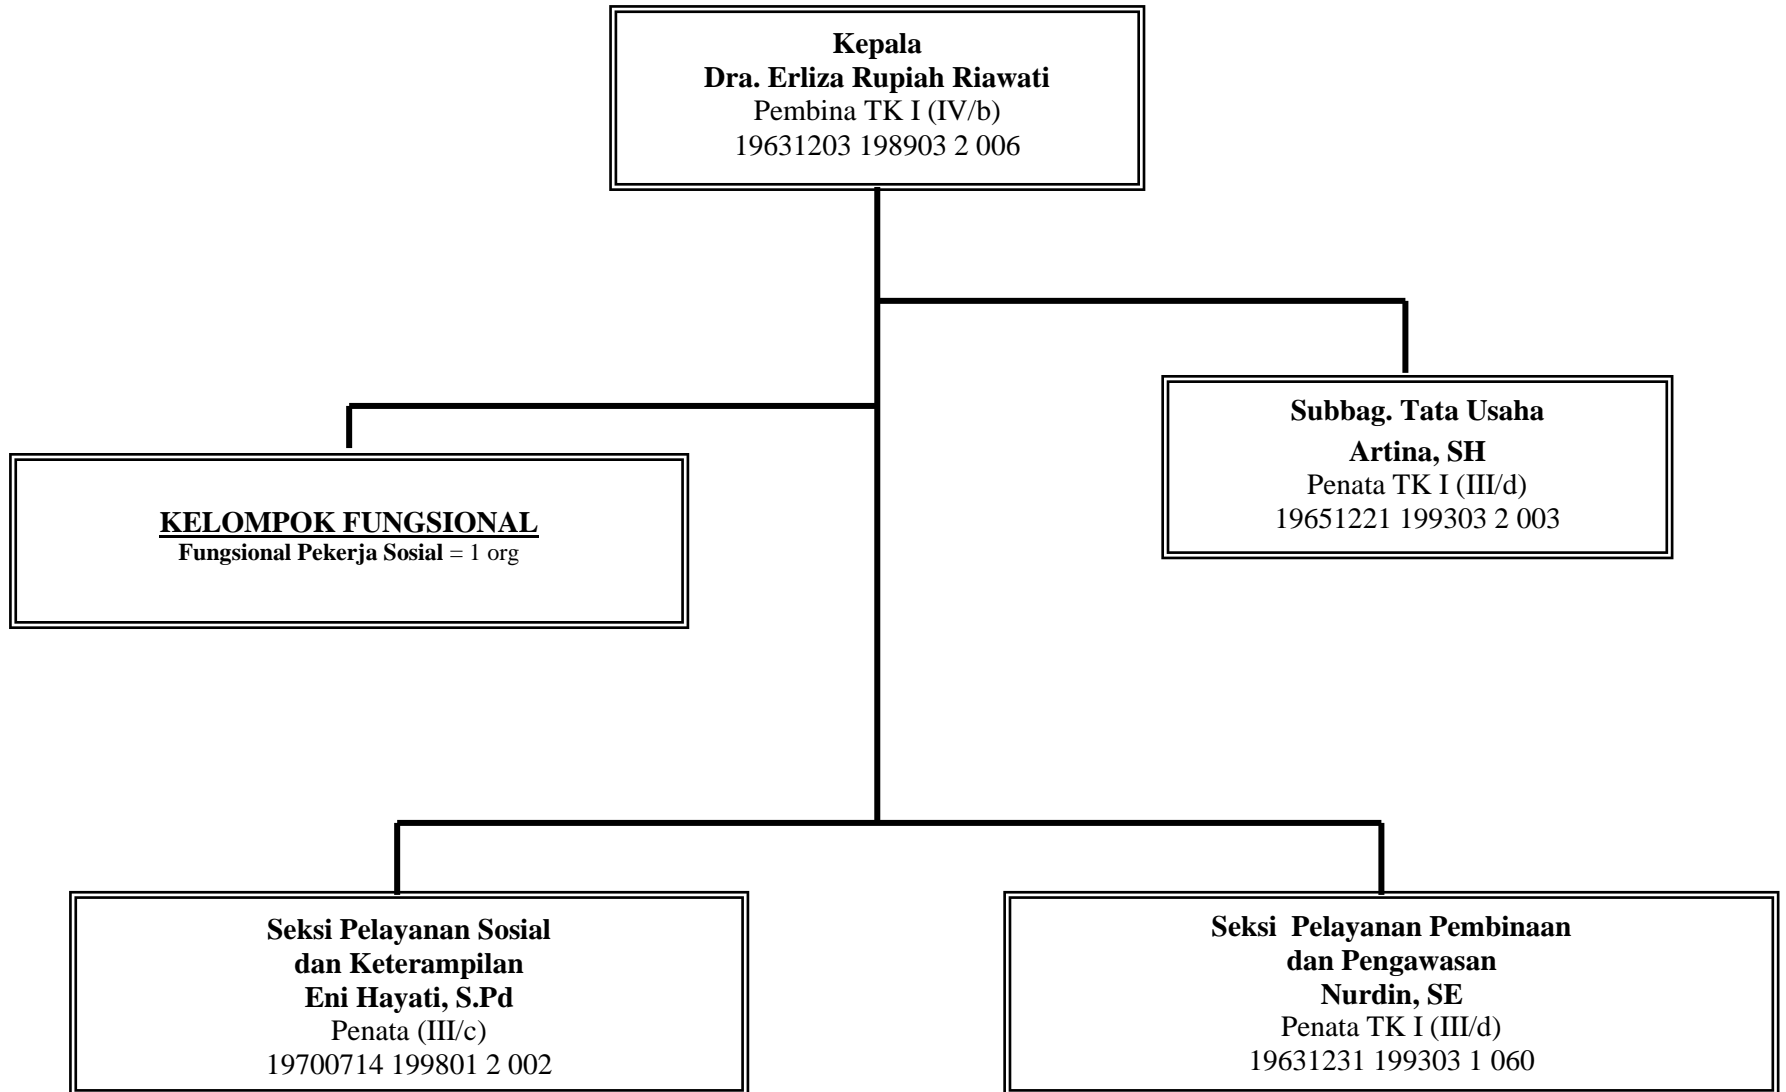

BAGAN STRUKTUR ORGANISASI DINAS SOSIAL PROVINSI SUMATERA BARAT TAHUN 2018

**BAGAN STRUKTUR ORGANISASI UNIT PELAKSANA TEKNIS DINAS
PANTI SOSIAL ASUHAN ANAK BINA REMAJA BUDI UTAMA**

Penata TK I (III/d)
19631231 199303 1 060

**BAGAN STRUKTUR ORGANISASI UNIT PELAKSANA TEKNIS DINAS
PANTI SOSIAL ASUHAN ANAK TRI MURNI**

**BAGAN STRUKTUR ORGANISASI UNIT PELAKSANA TEKNIS DINAS
PANTI SOSIAL BINA REMAJA HARAPAN**

**BAGAN STRUKTUR ORGANISASI UNIT PELAKSANA TEKNIS DINAS
PANTI SOSIAL TRESNA WERDHA KASIH SAYANG IBU CUBADAK**

**BAGAN STRUKTUR ORGANISASI UNIT PELAKSANA TEKNIS DINAS
PANTI SOSIAL TRESNA WERDHA SABAI NAN ALUIH SICINCIN**

**BAGAN STRUKTUR ORGANISASI UNIT PELAKSANA TEKNIS DINAS
PANTI SOSIAL BINA NETRA TUAH SAKATO**

**BAGAN STRUKTUR ORGANISASI UNIT PELAKSANA TEKNIS DINAS
PANTI SOSIAL BINA GRAHITA HARAPAN IBU**

**BAGAN STRUKTUR ORGANISASI UNIT PELAKSANA TEKNIS DINAS
PANTI SOSIAL KARYA WANITA ANDAM DEWI SUKARAMI**