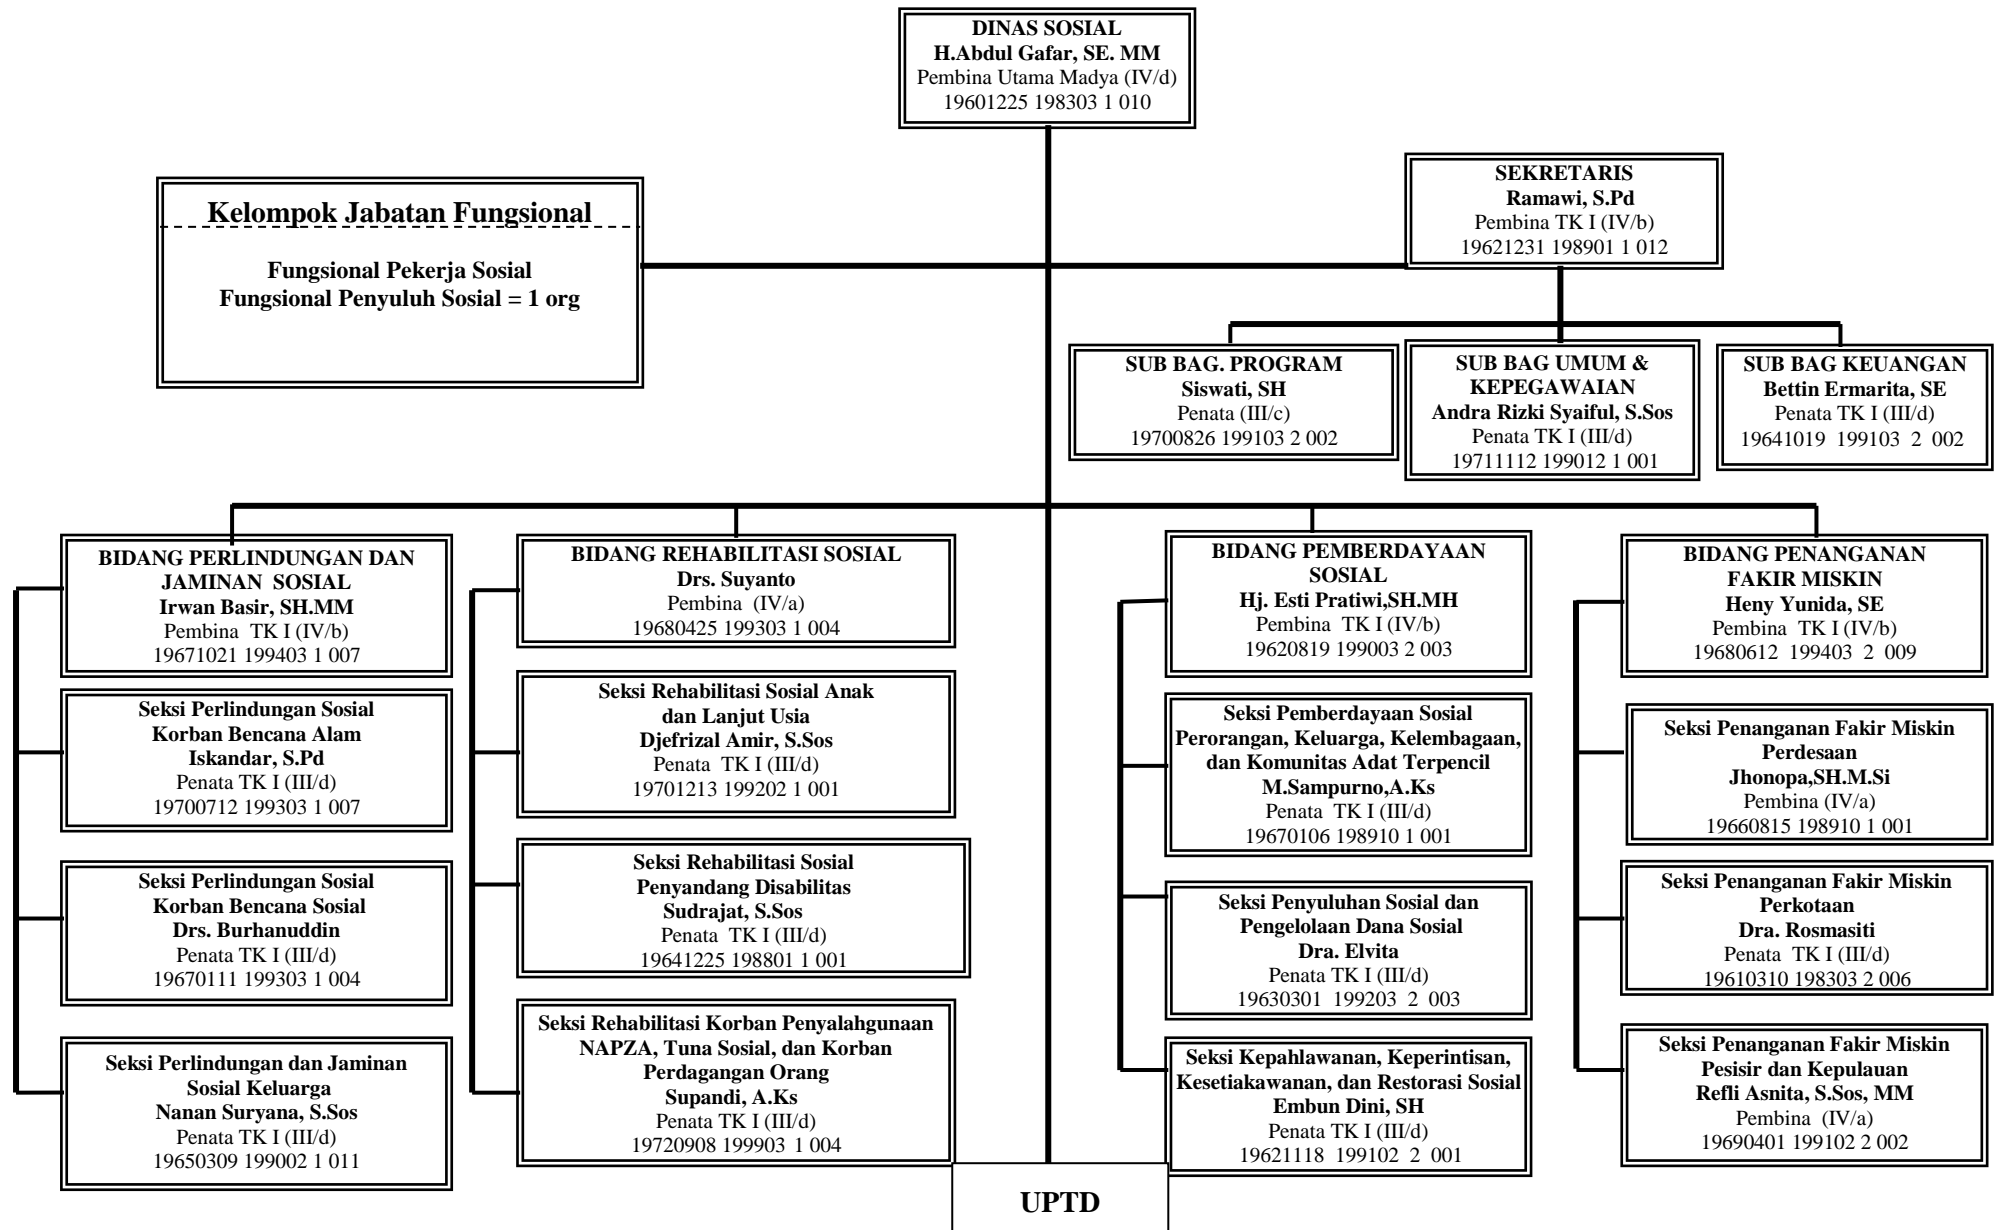

BAGAN STRUKTUR ORGANISASI DINAS SOSIAL PROVINSI SUMATERA BARAT TAHUN 2018

**BAGAN STRUKTUR ORGANISASI UNIT PELAKSANA TEKNIS DINAS
PANTI SOSIAL ASUHAN ANAK BINA REMAJA BUDI UTAMA**

Penata TK I (III/d)
19631231 199303 1 060

**BAGAN STRUKTUR ORGANISASI UNIT PELAKSANA TEKNIS DINAS
PANTI SOSIAL ASUHAN ANAK TRI MURNI**

**BAGAN STRUKTUR ORGANISASI UNIT PELAKSANA TEKNIS DINAS
PANTI SOSIAL BINA REMAJA HARAPAN**

**BAGAN STRUKTUR ORGANISASI UNIT PELAKSANA TEKNIS DINAS
PANTI SOSIAL TRESNA WERDHA KASIH SAYANG IBU CUBADAK**

**BAGAN STRUKTUR ORGANISASI UNIT PELAKSANA TEKNIS DINAS
PANTI SOSIAL TRESNA WERDHA SABAI NAN ALUIH SICINCIN**

**BAGAN STRUKTUR ORGANISASI UNIT PELAKSANA TEKNIS DINAS
PANTI SOSIAL BINA NETRA TUAH SAKATO**

**BAGAN STRUKTUR ORGANISASI UNIT PELAKSANA TEKNIS DINAS
PANTI SOSIAL BINA GRAHITA HARAPAN IBU**

**BAGAN STRUKTUR ORGANISASI UNIT PELAKSANA TEKNIS DINAS
PANTI SOSIAL KARYA WANITA ANDAM DEWI SUKARAMI**