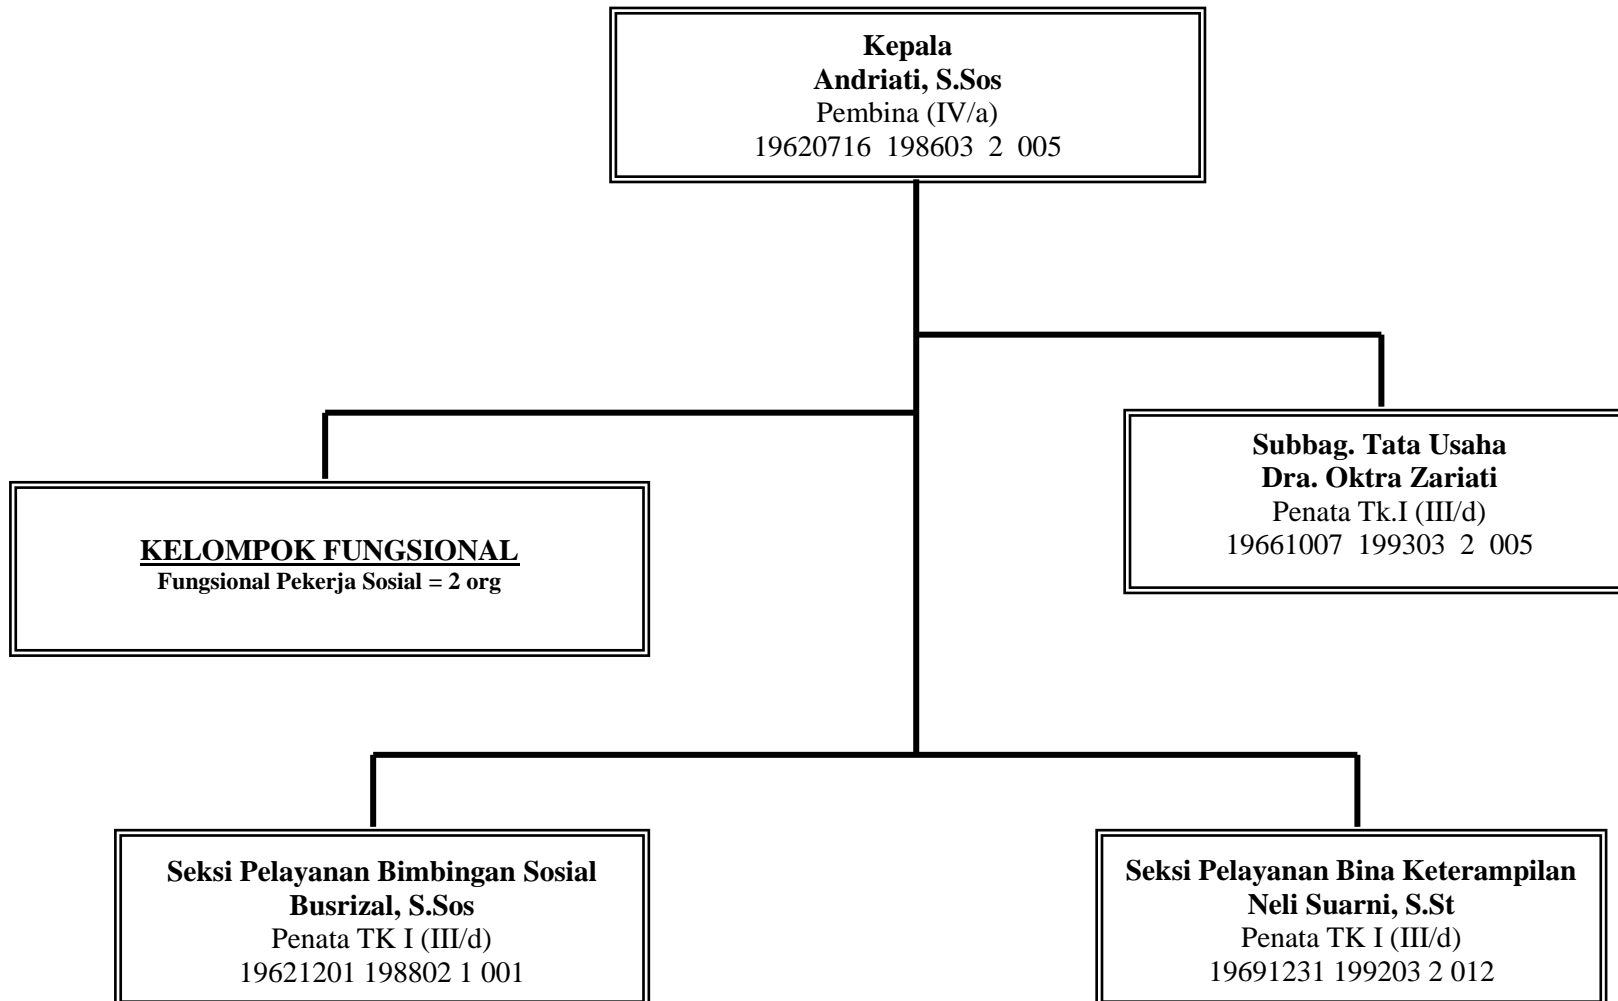

BAGAN STRUKTUR ORGANISASI DINAS SOSIAL PROVINSI SUMATERA BARAT TAHUN 2018

**BAGAN STRUKTUR ORGANISASI UNIT PELAKSANA TEKNIS DINAS
PANTI SOSIAL ASUHAN ANAK BINA REMAJA BUDI UTAMA**

Penata TK I (III/d)
19631231 199303 1 060

**BAGAN STRUKTUR ORGANISASI UNIT PELAKSANA TEKNIS DINAS
PANTI SOSIAL ASUHAN ANAK TRI MURNI**

**BAGAN STRUKTUR ORGANISASI UNIT PELAKSANA TEKNIS DINAS
PANTI SOSIAL BINA REMAJA HARAPAN**

**BAGAN STRUKTUR ORGANISASI UNIT PELAKSANA TEKNIS DINAS
PANTI SOSIAL TRESNA WERDHA KASIH SAYANG IBU CUBADAK**

**BAGAN STRUKTUR ORGANISASI UNIT PELAKSANA TEKNIS DINAS
PANTI SOSIAL TRESNA WERDHA SABAI NAN ALUIH SICINCIN**

**BAGAN STRUKTUR ORGANISASI UNIT PELAKSANA TEKNIS DINAS
PANTI SOSIAL BINA NETRA TUAH SAKATO**

**BAGAN STRUKTUR ORGANISASI UNIT PELAKSANA TEKNIS DINAS
PANTI SOSIAL BINA GRAHITA HARAPAN IBU**

**BAGAN STRUKTUR ORGANISASI UNIT PELAKSANA TEKNIS DINAS
PANTI SOSIAL KARYA WANITA ANDAM DEWI SUKARAMI**