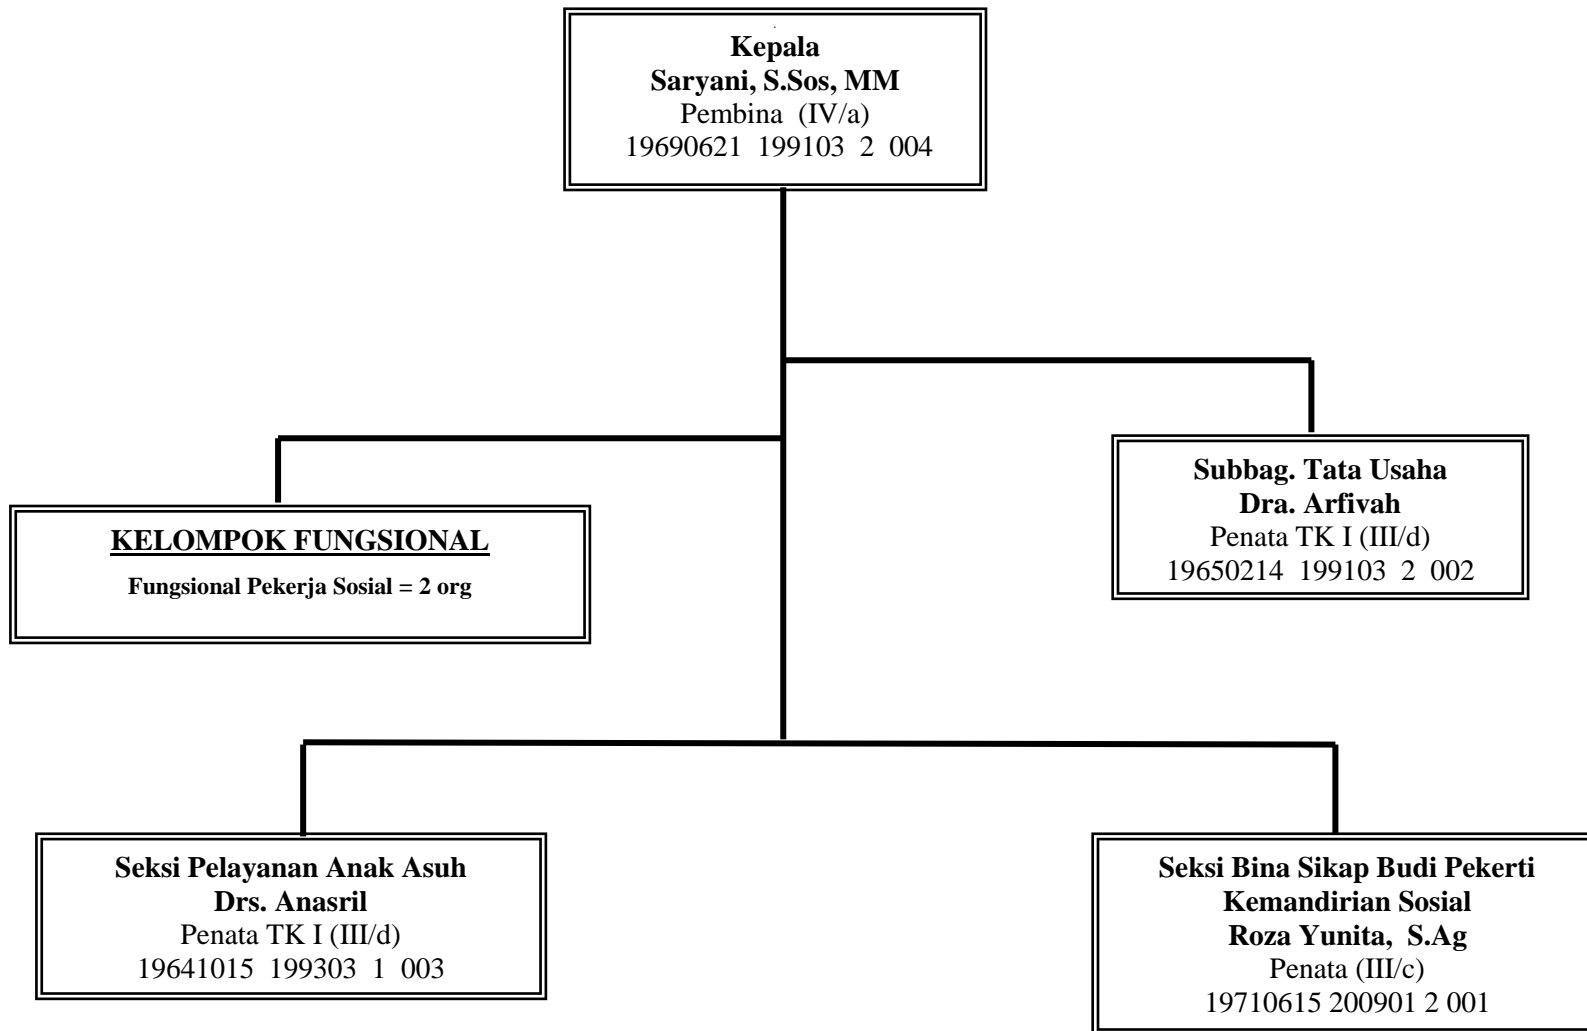

BAGAN STRUKTUR ORGANISASI DINAS SOSIAL PROVINSI SUMATERA BARAT TAHUN 2018

**BAGAN STRUKTUR ORGANISASI UNIT PELAKSANA TEKNIS DINAS
PANTI SOSIAL ASUHAN ANAK BINA REMAJA BUDI UTAMA**

Penata TK I (III/d)
19631231 199303 1 060

**BAGAN STRUKTUR ORGANISASI UNIT PELAKSANA TEKNIS DINAS
PANTI SOSIAL ASUHAN ANAK TRI MURNI**

**BAGAN STRUKTUR ORGANISASI UNIT PELAKSANA TEKNIS DINAS
PANTI SOSIAL BINA REMAJA HARAPAN**

**BAGAN STRUKTUR ORGANISASI UNIT PELAKSANA TEKNIS DINAS
PANTI SOSIAL TRESNA WERDHA KASIH SAYANG IBU CUBADAK**

**BAGAN STRUKTUR ORGANISASI UNIT PELAKSANA TEKNIS DINAS
PANTI SOSIAL TRESNA WERDHA SABAI NAN ALUIH SICINCIN**

**BAGAN STRUKTUR ORGANISASI UNIT PELAKSANA TEKNIS DINAS
PANTI SOSIAL BINA NETRA TUAH SAKATO**

**BAGAN STRUKTUR ORGANISASI UNIT PELAKSANA TEKNIS DINAS
PANTI SOSIAL BINA GRAHITA HARAPAN IBU**

**BAGAN STRUKTUR ORGANISASI UNIT PELAKSANA TEKNIS DINAS
PANTI SOSIAL KARYA WANITA ANDAM DEWI SUKARAMI**