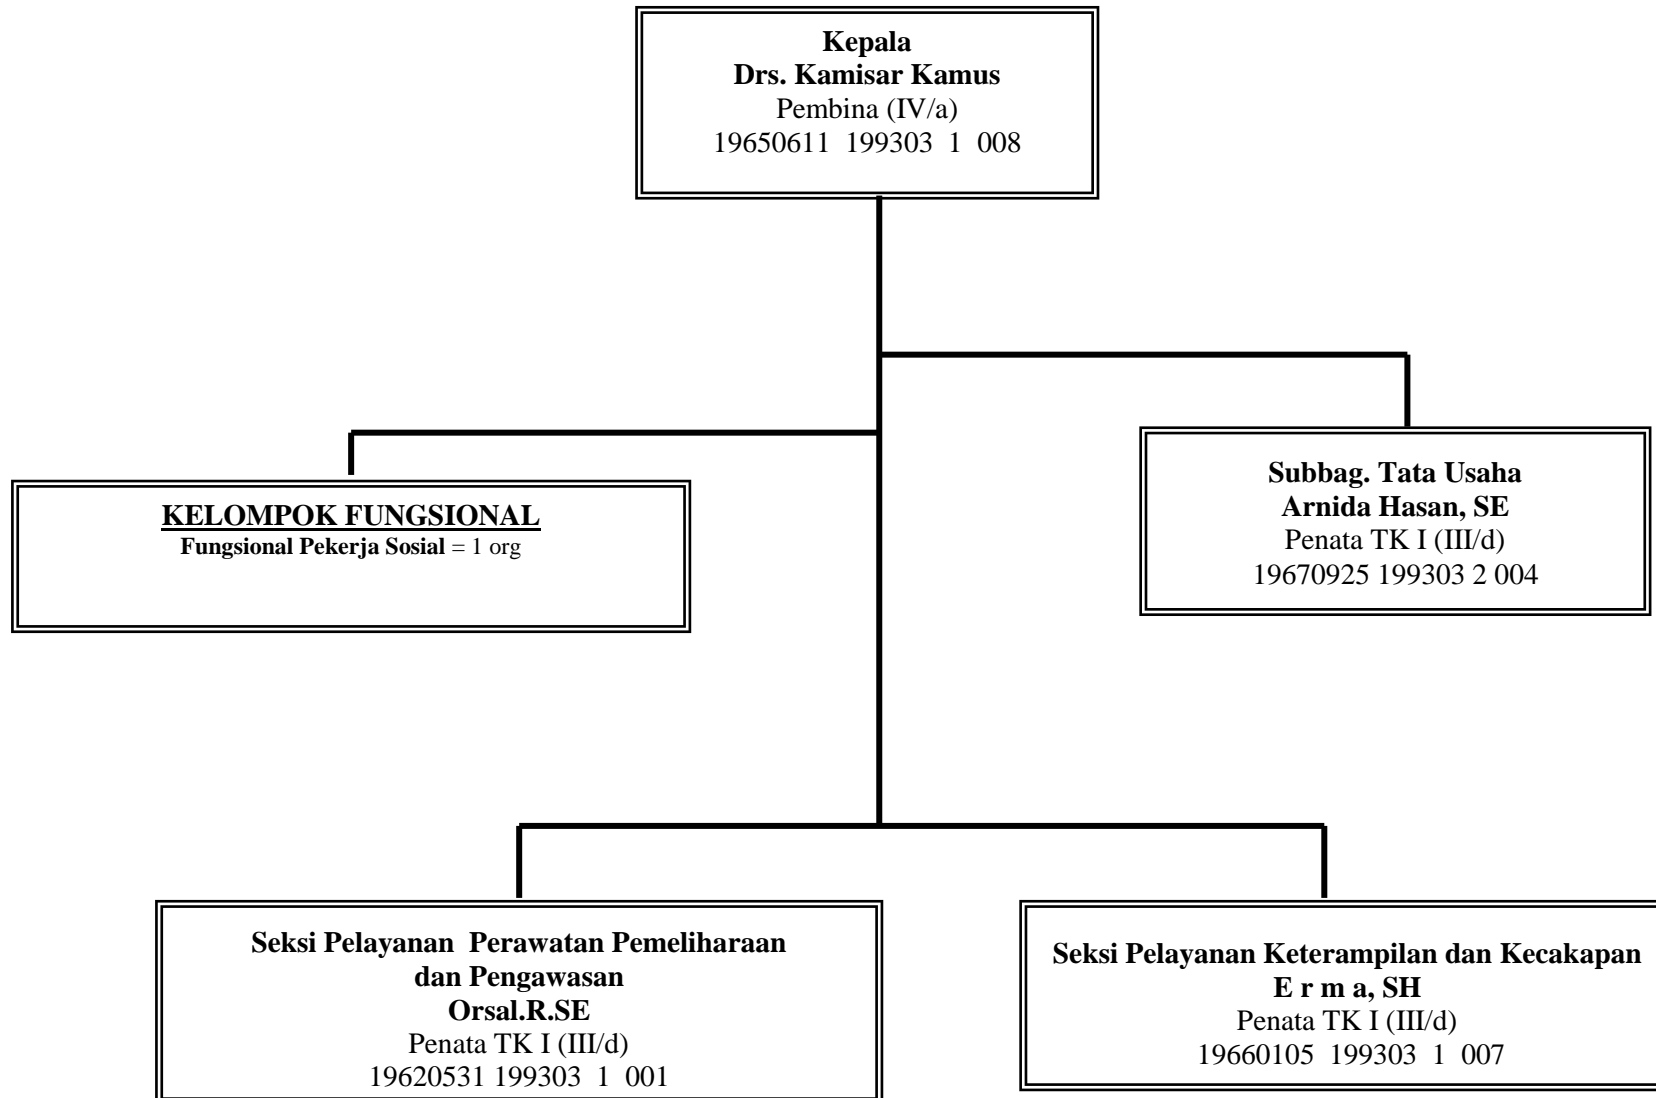

BAGAN STRUKTUR ORGANISASI DINAS SOSIAL PROVINSI SUMATERA BARAT TAHUN 2018

**BAGAN STRUKTUR ORGANISASI UNIT PELAKSANA TEKNIS DINAS
PANTI SOSIAL ASUHAN ANAK BINA REMAJA BUDI UTAMA**

Penata TK I (III/d)
19631231 199303 1 060

**BAGAN STRUKTUR ORGANISASI UNIT PELAKSANA TEKNIS DINAS
PANTI SOSIAL ASUHAN ANAK TRI MURNI**

**BAGAN STRUKTUR ORGANISASI UNIT PELAKSANA TEKNIS DINAS
PANTI SOSIAL BINA REMAJA HARAPAN**

**BAGAN STRUKTUR ORGANISASI UNIT PELAKSANA TEKNIS DINAS
PANTI SOSIAL TRESNA WERDHA KASIH SAYANG IBU CUBADAK**

**BAGAN STRUKTUR ORGANISASI UNIT PELAKSANA TEKNIS DINAS
PANTI SOSIAL TRESNA WERDHA SABAI NAN ALUIH SICINCIN**

**BAGAN STRUKTUR ORGANISASI UNIT PELAKSANA TEKNIS DINAS
PANTI SOSIAL BINA NETRA TUAH SAKATO**