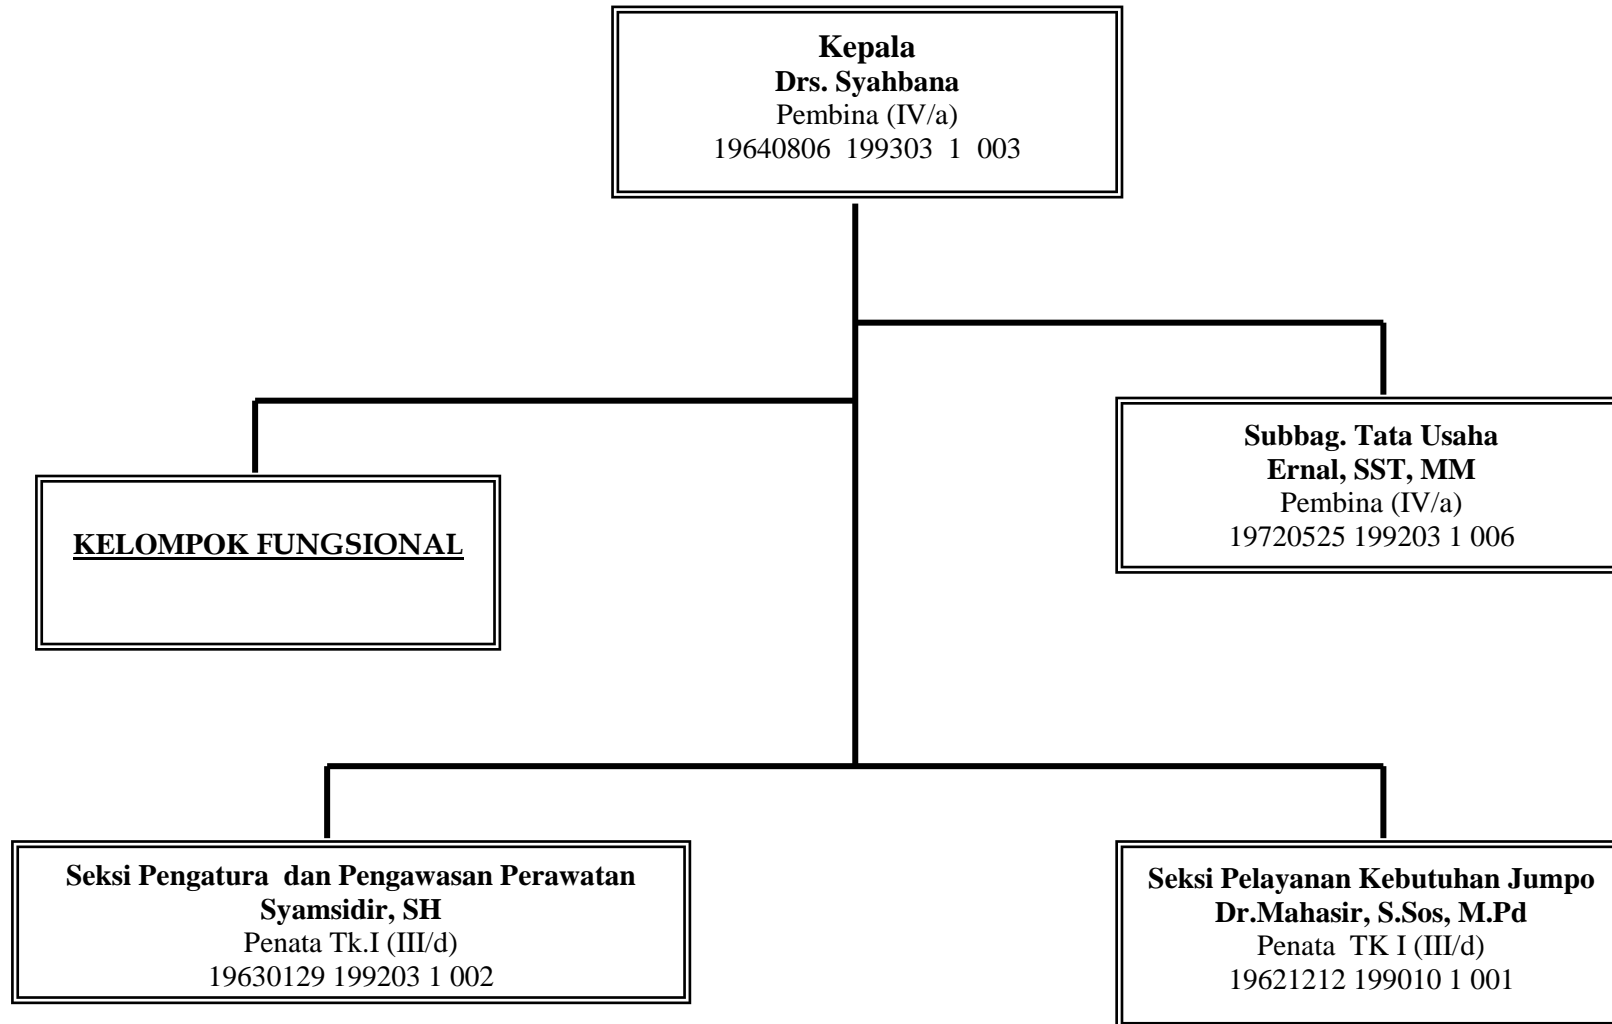

BAGAN STRUKTUR ORGANISASI DINAS SOSIAL PROVINSI SUMATERA BARAT TAHUN 2018

**BAGAN STRUKTUR ORGANISASI UNIT PELAKSANA TEKNIS DINAS
PANTI SOSIAL ASUHAN ANAK BINA REMAJA BUDI UTAMA**

Penata TK I (III/d)
19631231 199303 1 060

**BAGAN STRUKTUR ORGANISASI UNIT PELAKSANA TEKNIS DINAS
PANTI SOSIAL ASUHAN ANAK TRI MURNI**

**BAGAN STRUKTUR ORGANISASI UNIT PELAKSANA TEKNIS DINAS
PANTI SOSIAL BINA REMAJA HARAPAN**

**BAGAN STRUKTUR ORGANISASI UNIT PELAKSANA TEKNIS DINAS
PANTI SOSIAL TRESNA WERDHA KASIH SAYANG IBU CUBADAK**

**BAGAN STRUKTUR ORGANISASI UNIT PELAKSANA TEKNIS DINAS
PANTI SOSIAL TRESNA WERDHA SABAI NAN ALUIH SICINCIN**

**BAGAN STRUKTUR ORGANISASI UNIT PELAKSANA TEKNIS DINAS
PANTI SOSIAL BINA NETRA TUAH SAKATO**