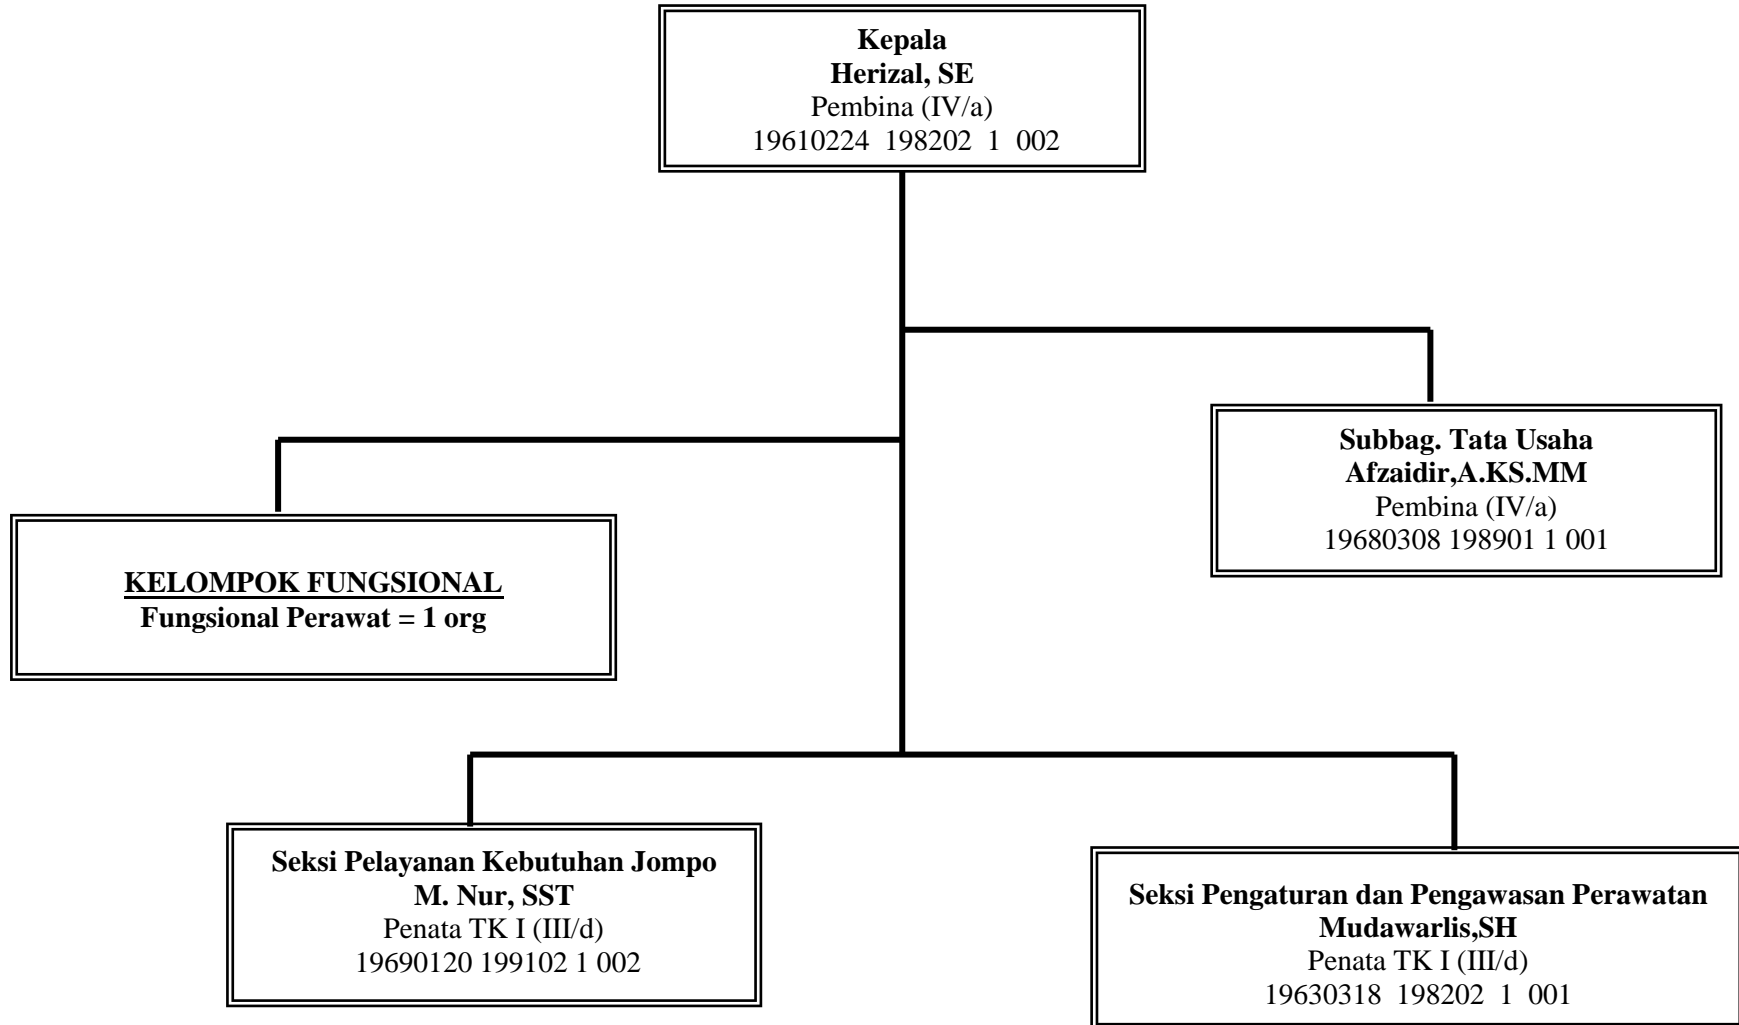

BAGAN STRUKTUR ORGANISASI DINAS SOSIAL PROVINSI SUMATERA BARAT TAHUN 2018

**BAGAN STRUKTUR ORGANISASI UNIT PELAKSANA TEKNIS DINAS
PANTI SOSIAL ASUHAN ANAK BINA REMAJA BUDI UTAMA**

Penata TK I (III/d)
19631231 199303 1 060

**BAGAN STRUKTUR ORGANISASI UNIT PELAKSANA TEKNIS DINAS
PANTI SOSIAL ASUHAN ANAK TRI MURNI**

**BAGAN STRUKTUR ORGANISASI UNIT PELAKSANA TEKNIS DINAS
PANTI SOSIAL BINA REMAJA HARAPAN**

**BAGAN STRUKTUR ORGANISASI UNIT PELAKSANA TEKNIS DINAS
PANTI SOSIAL TRESNA WERDHA KASIH SAYANG IBU CUBADAK**

**BAGAN STRUKTUR ORGANISASI UNIT PELAKSANA TEKNIS DINAS
PANTI SOSIAL TRESNA WERDHA SABAI NAN ALUIH SICINCIN**

**BAGAN STRUKTUR ORGANISASI UNIT PELAKSANA TEKNIS DINAS
PANTI SOSIAL BINA NETRA TUAH SAKATO**

**BAGAN STRUKTUR ORGANISASI UNIT PELAKSANA TEKNIS DINAS
PANTI SOSIAL BINA GRAHITA HARAPAN IBU**

**BAGAN STRUKTUR ORGANISASI UNIT PELAKSANA TEKNIS DINAS
PANTI SOSIAL KARYA WANITA ANDAM DEWI SUKARAMI**