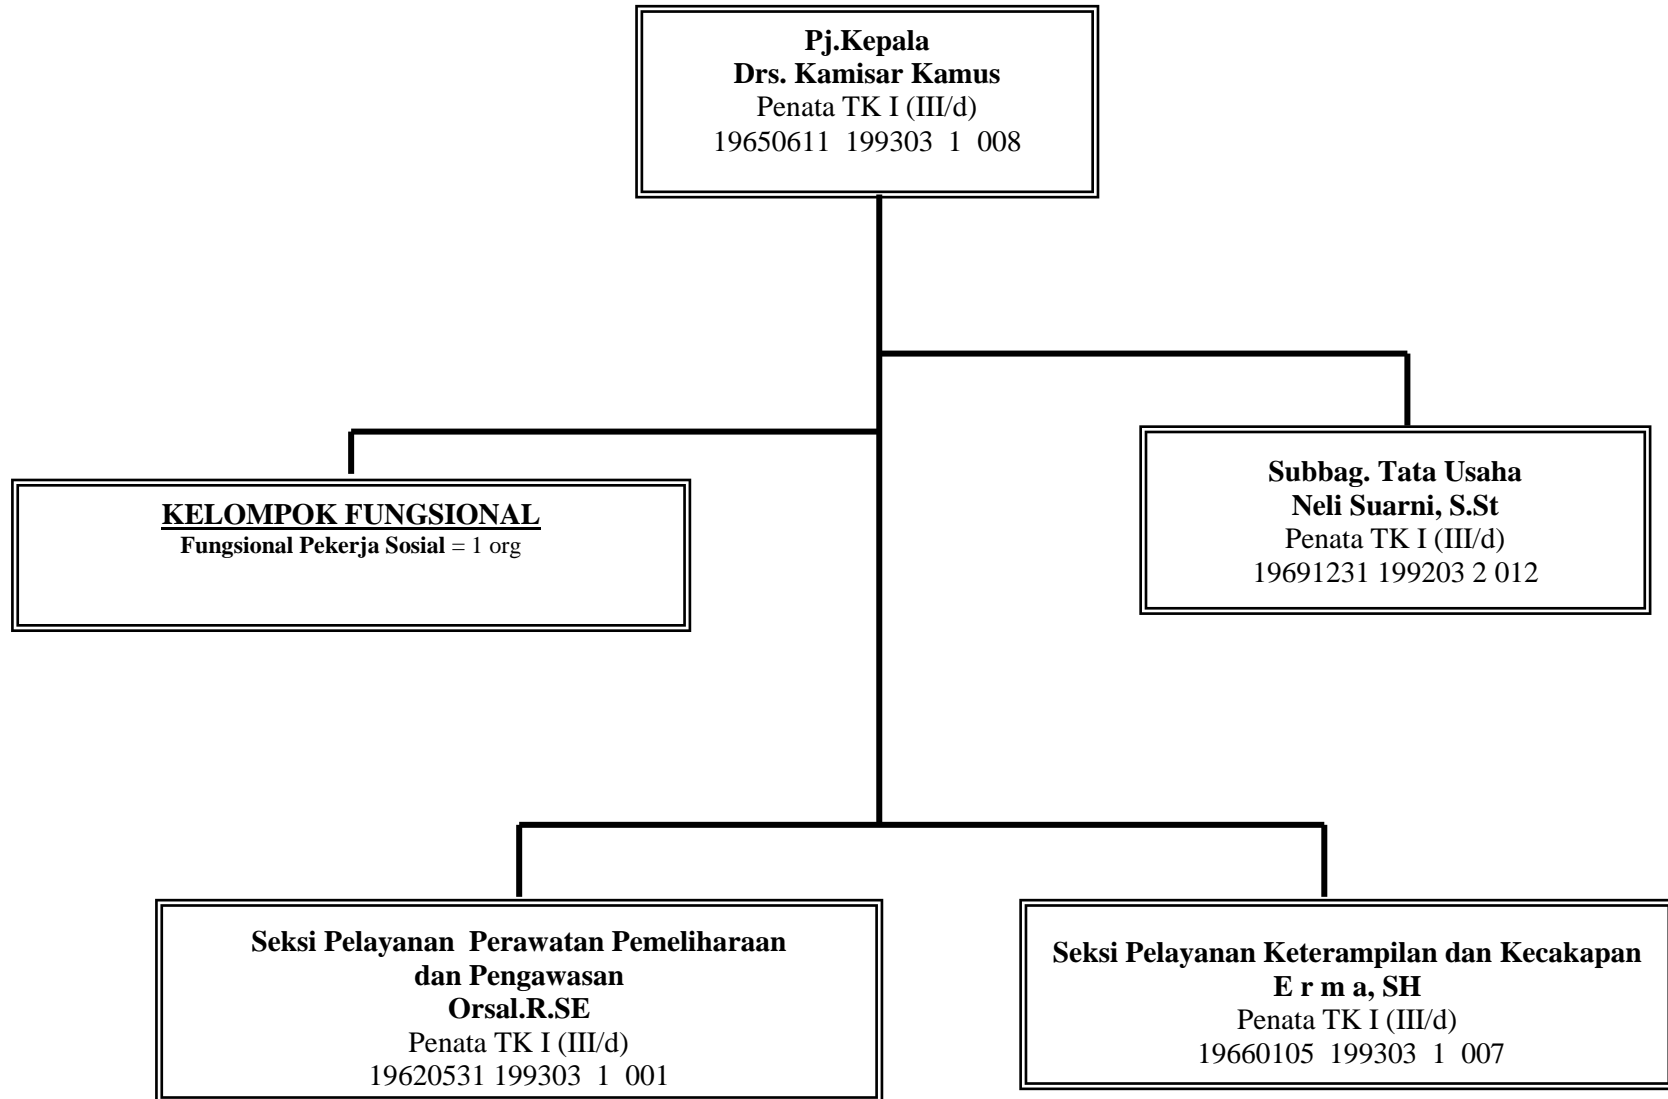

BAGAN STRUKTUR ORGANISASI DINAS SOSIAL PROVINSI SUMATERA BARAT TAHUN 2017

**BAGAN STRUKTUR ORGANISASI UNIT PELAKSANA TEKNIS DINAS
PANTI SOSIAL ASUHAN ANAK BINA REMAJA BUDI UTAMA**

**BAGAN STRUKTUR ORGANISASI UNIT PELAKSANA TEKNIS DINAS
PANTI SOSIAL ASUHAN ANAK TRI MURNI**

**BAGAN STRUKTUR ORGANISASI UNIT PELAKSANA TEKNIS DINAS
PANTI SOSIAL BINA REMAJA HARAPAN**

**BAGAN STRUKTUR ORGANISASI UNIT PELAKSANA TEKNIS DINAS
PANTI SOSIAL TRESNA WERDHA KASIH SAYANG IBU CUBADAK**

**BAGAN STRUKTUR ORGANISASI UNIT PELAKSANA TEKNIS DINAS
PANTI SOSIAL TRESNA WERDHA SABAI NAN ALUIH SICINCIN**

**BAGAN STRUKTUR ORGANISASI UNIT PELAKSANA TEKNIS DINAS
PANTI SOSIAL BINA NETRA TUAH SAKATO**

**BAGAN STRUKTUR ORGANISASI UNIT PELAKSANA TEKNIS DINAS
PANTI SOSIAL BINA GRAHITA HARAPAN IBU**

**BAGAN STRUKTUR ORGANISASI UNIT PELAKSANA TEKNIS DINAS
PANTI SOSIAL KARYA WANITA ANDAM DEWI SUKARAMI**