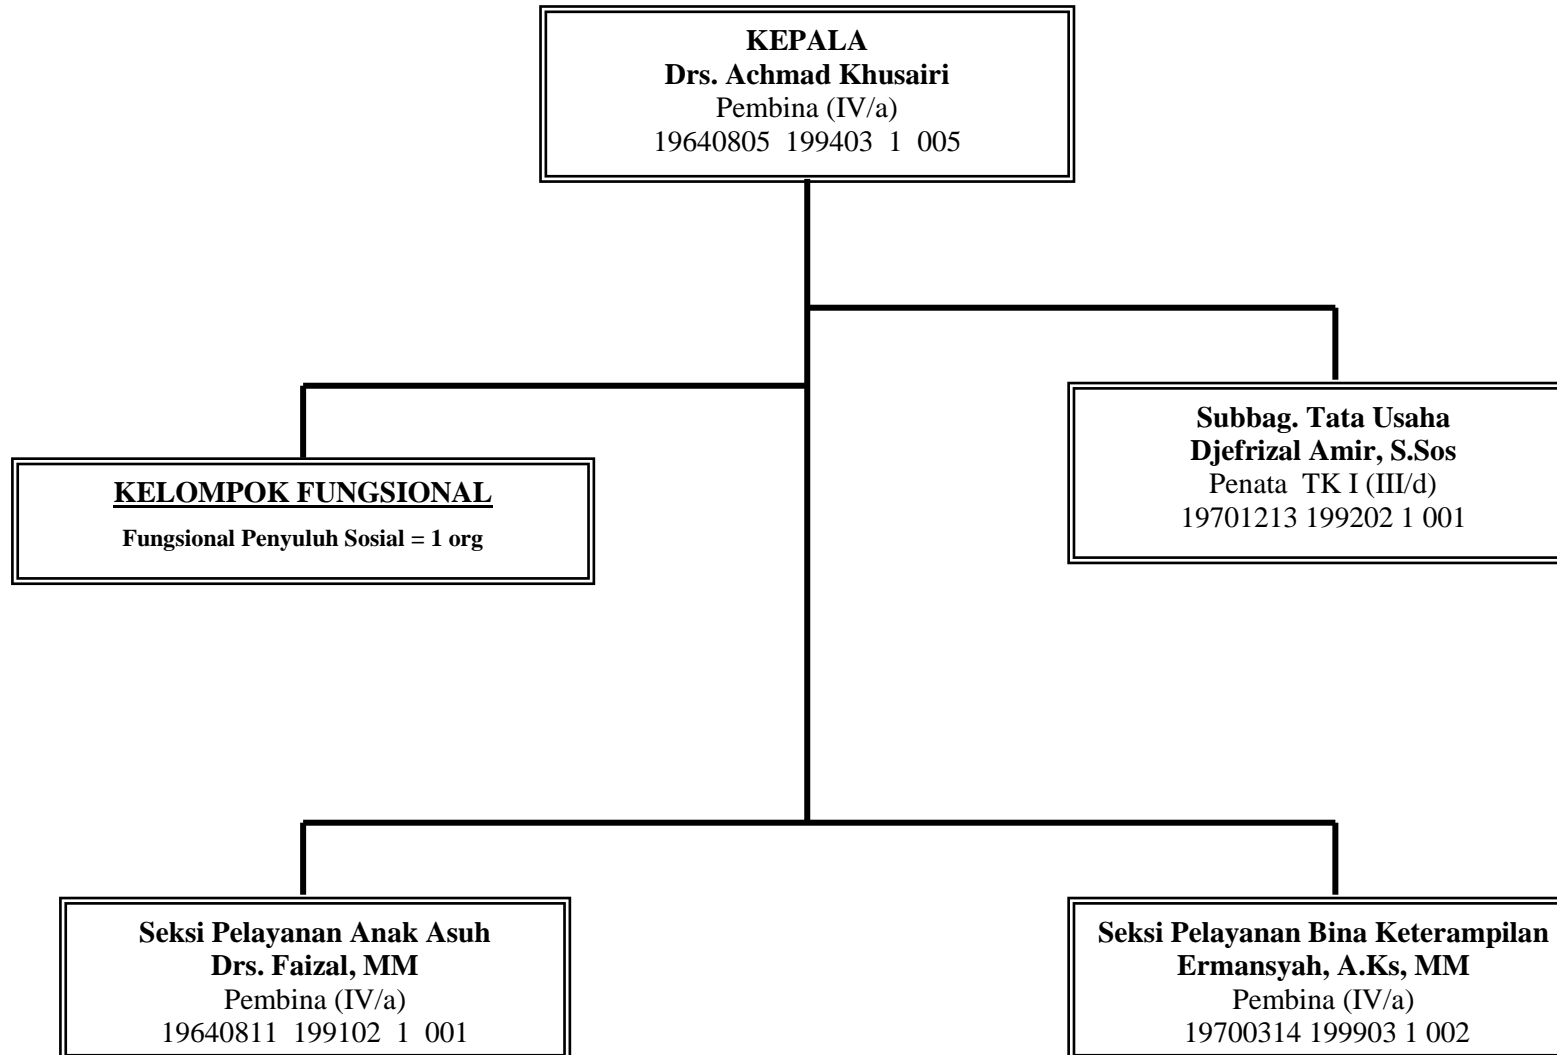

BAGAN STRUKTUR ORGANISASI DINAS SOSIAL PROVINSI SUMATERA BARAT TAHUN 2017

**BAGAN STRUKTUR ORGANISASI UNIT PELAKSANA TEKNIS DINAS
PANTI SOSIAL ASUHAN ANAK BINA REMAJA BUDI UTAMA**

**BAGAN STRUKTUR ORGANISASI UNIT PELAKSANA TEKNIS DINAS
PANTI SOSIAL ASUHAN ANAK TRI MURNI**

**BAGAN STRUKTUR ORGANISASI UNIT PELAKSANA TEKNIS DINAS
PANTI SOSIAL BINA REMAJA HARAPAN**

**BAGAN STRUKTUR ORGANISASI UNIT PELAKSANA TEKNIS DINAS
PANTI SOSIAL TRESNA WERDHA KASIH SAYANG IBU CUBADAK**

**BAGAN STRUKTUR ORGANISASI UNIT PELAKSANA TEKNIS DINAS
PANTI SOSIAL TRESNA WERDHA SABAI NAN ALUIH SICINCIN**

**BAGAN STRUKTUR ORGANISASI UNIT PELAKSANA TEKNIS DINAS
PANTI SOSIAL BINA NETRA TUAH SAKATO**

**BAGAN STRUKTUR ORGANISASI UNIT PELAKSANA TEKNIS DINAS
PANTI SOSIAL BINA GRAHITA HARAPAN IBU**

**BAGAN STRUKTUR ORGANISASI UNIT PELAKSANA TEKNIS DINAS
PANTI SOSIAL KARYA WANITA ANDAM DEWI SUKARAMI**