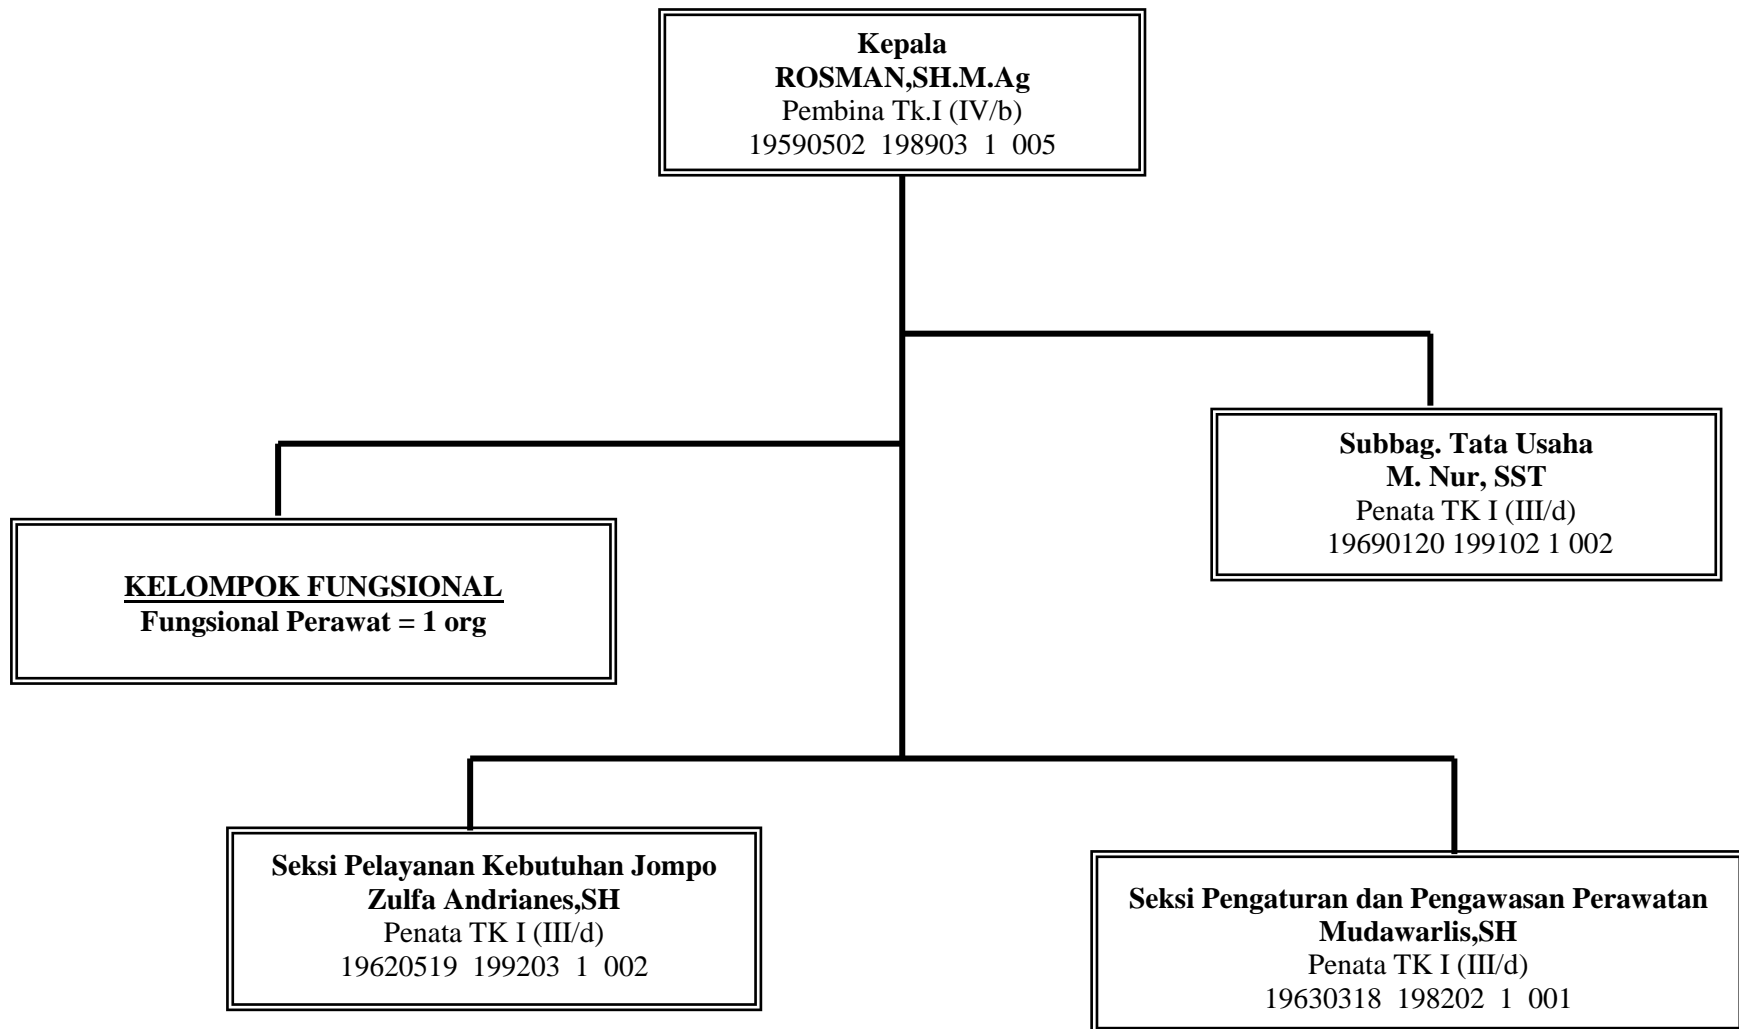

BAGAN STRUKTUR ORGANISASI DINAS SOSIAL PROVINSI SUMATERA BARAT TAHUN 2017

**BAGAN STRUKTUR ORGANISASI UNIT PELAKSANA TEKNIS DINAS
PANTI SOSIAL ASUHAN ANAK BINA REMAJA BUDI UTAMA**

**BAGAN STRUKTUR ORGANISASI UNIT PELAKSANA TEKNIS DINAS
PANTI SOSIAL ASUHAN ANAK TRI MURNI**

**BAGAN STRUKTUR ORGANISASI UNIT PELAKSANA TEKNIS DINAS
PANTI SOSIAL BINA REMAJA HARAPAN**

**BAGAN STRUKTUR ORGANISASI UNIT PELAKSANA TEKNIS DINAS
PANTI SOSIAL TRESNA WERDHA KASIH SAYANG IBU CUBADAK**

**BAGAN STRUKTUR ORGANISASI UNIT PELAKSANA TEKNIS DINAS
PANTI SOSIAL TRESNA WERDHA SABAI NAN ALUIH SICINCIN**

**BAGAN STRUKTUR ORGANISASI UNIT PELAKSANA TEKNIS DINAS
PANTI SOSIAL BINA NETRA TUAH SAKATO**

**BAGAN STRUKTUR ORGANISASI UNIT PELAKSANA TEKNIS DINAS
PANTI SOSIAL BINA GRAHITA HARAPAN IBU**

**BAGAN STRUKTUR ORGANISASI UNIT PELAKSANA TEKNIS DINAS
PANTI SOSIAL KARYA WANITA ANDAM DEWI SUKARAMI**