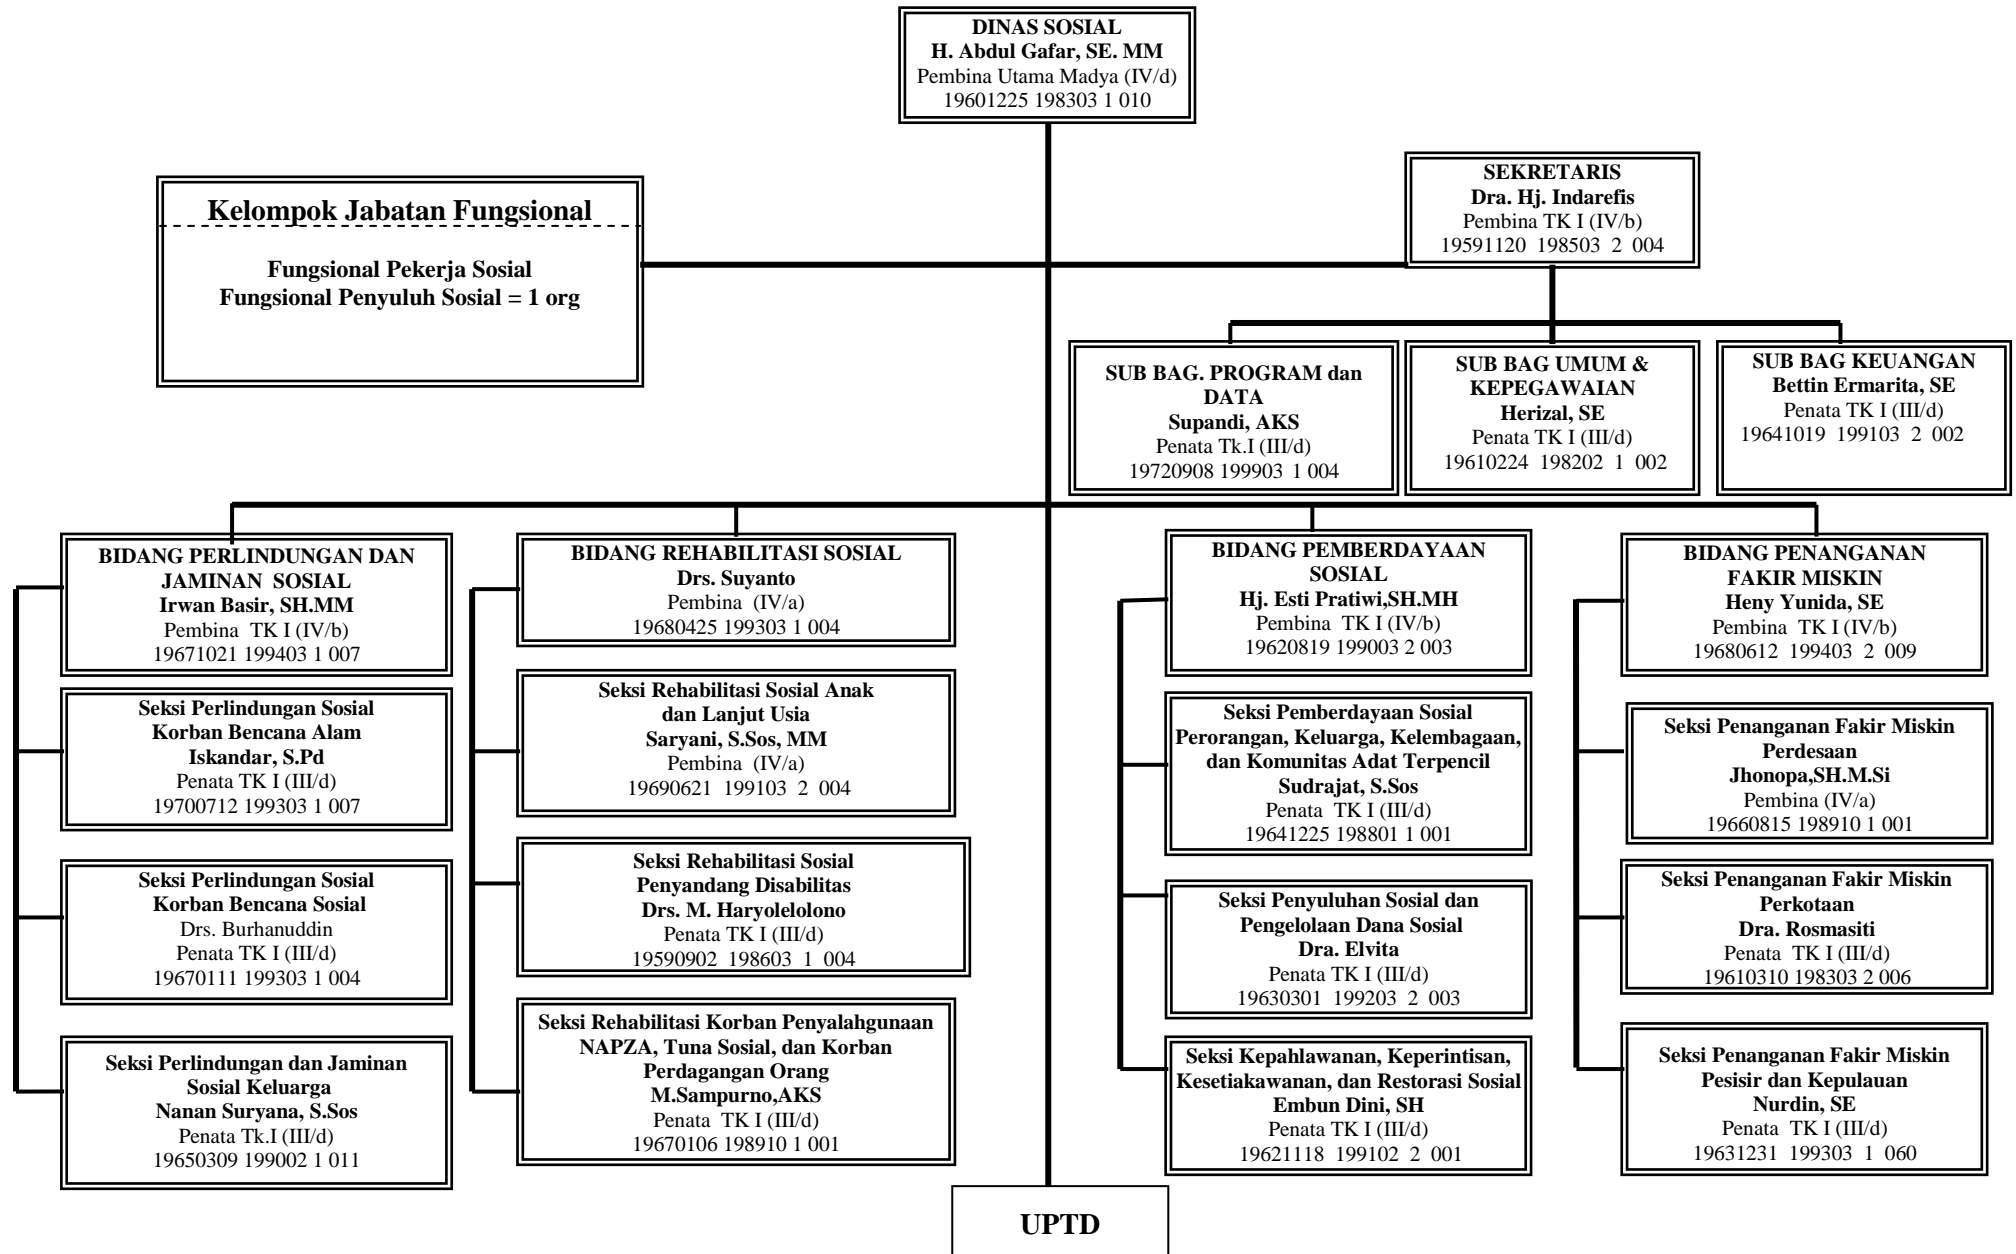

BAGAN STRUKTUR ORGANISASI DINAS SOSIAL PROVINSI SUMATERA BARAT TAHUN 2017

**BAGAN STRUKTUR ORGANISASI UNIT PELAKSANA TEKNIS DINAS
PANTI SOSIAL ASUHAN ANAK BINA REMAJA BUDI UTAMA**

**BAGAN STRUKTUR ORGANISASI UNIT PELAKSANA TEKNIS DINAS
PANTI SOSIAL ASUHAN ANAK TRI MURNI**

**BAGAN STRUKTUR ORGANISASI UNIT PELAKSANA TEKNIS DINAS
PANTI SOSIAL BINA REMAJA HARAPAN**

**BAGAN STRUKTUR ORGANISASI UNIT PELAKSANA TEKNIS DINAS
PANTI SOSIAL TRESNA WERDHA KASIH SAYANG IBU CUBADAK**

**BAGAN STRUKTUR ORGANISASI UNIT PELAKSANA TEKNIS DINAS
PANTI SOSIAL TRESNA WERDHA SABAI NAN ALUIH SICINCIN**

**BAGAN STRUKTUR ORGANISASI UNIT PELAKSANA TEKNIS DINAS
PANTI SOSIAL BINA NETRA TUAH SAKATO**

**BAGAN STRUKTUR ORGANISASI UNIT PELAKSANA TEKNIS DINAS
PANTI SOSIAL BINA GRAHITA HARAPAN IBU**

**BAGAN STRUKTUR ORGANISASI UNIT PELAKSANA TEKNIS DINAS
PANTI SOSIAL KARYA WANITA ANDAM DEWI SUKARAMI**