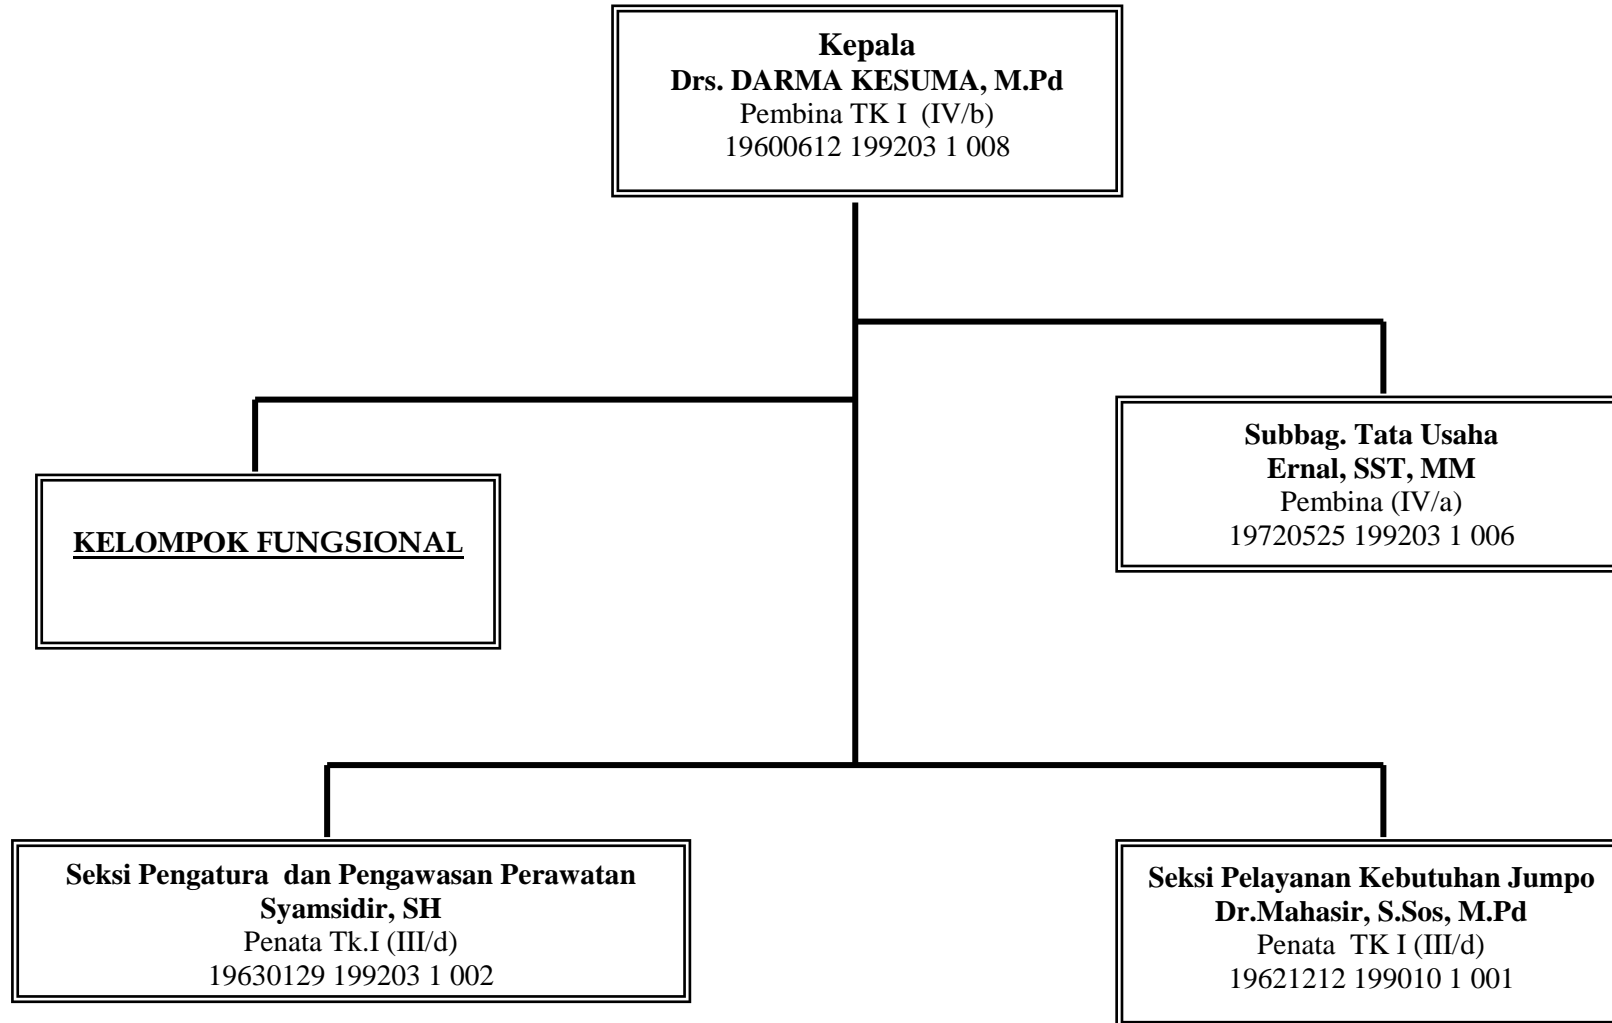

BAGAN STRUKTUR ORGANISASI DINAS SOSIAL PROVINSI SUMATERA BARAT TAHUN 2017

**BAGAN STRUKTUR ORGANISASI UNIT PELAKSANA TEKNIS DINAS
PANTI SOSIAL ASUHAN ANAK BINA REMAJA BUDI UTAMA**

**BAGAN STRUKTUR ORGANISASI UNIT PELAKSANA TEKNIS DINAS
PANTI SOSIAL ASUHAN ANAK TRI MURNI**

**BAGAN STRUKTUR ORGANISASI UNIT PELAKSANA TEKNIS DINAS
PANTI SOSIAL BINA REMAJA HARAPAN**

**BAGAN STRUKTUR ORGANISASI UNIT PELAKSANA TEKNIS DINAS
PANTI SOSIAL TRESNA WERDHA KASIH SAYANG IBU CUBADAK**

**BAGAN STRUKTUR ORGANISASI UNIT PELAKSANA TEKNIS DINAS
PANTI SOSIAL TRESNA WERDHA SABAI NAN ALUIH SICINCIN**

**BAGAN STRUKTUR ORGANISASI UNIT PELAKSANA TEKNIS DINAS
PANTI SOSIAL BINA NETRA TUAH SAKATO**

**BAGAN STRUKTUR ORGANISASI UNIT PELAKSANA TEKNIS DINAS
PANTI SOSIAL BINA GRAHITA HARAPAN IBU**

**BAGAN STRUKTUR ORGANISASI UNIT PELAKSANA TEKNIS DINAS
PANTI SOSIAL KARYA WANITA ANDAM DEWI SUKARAMI**