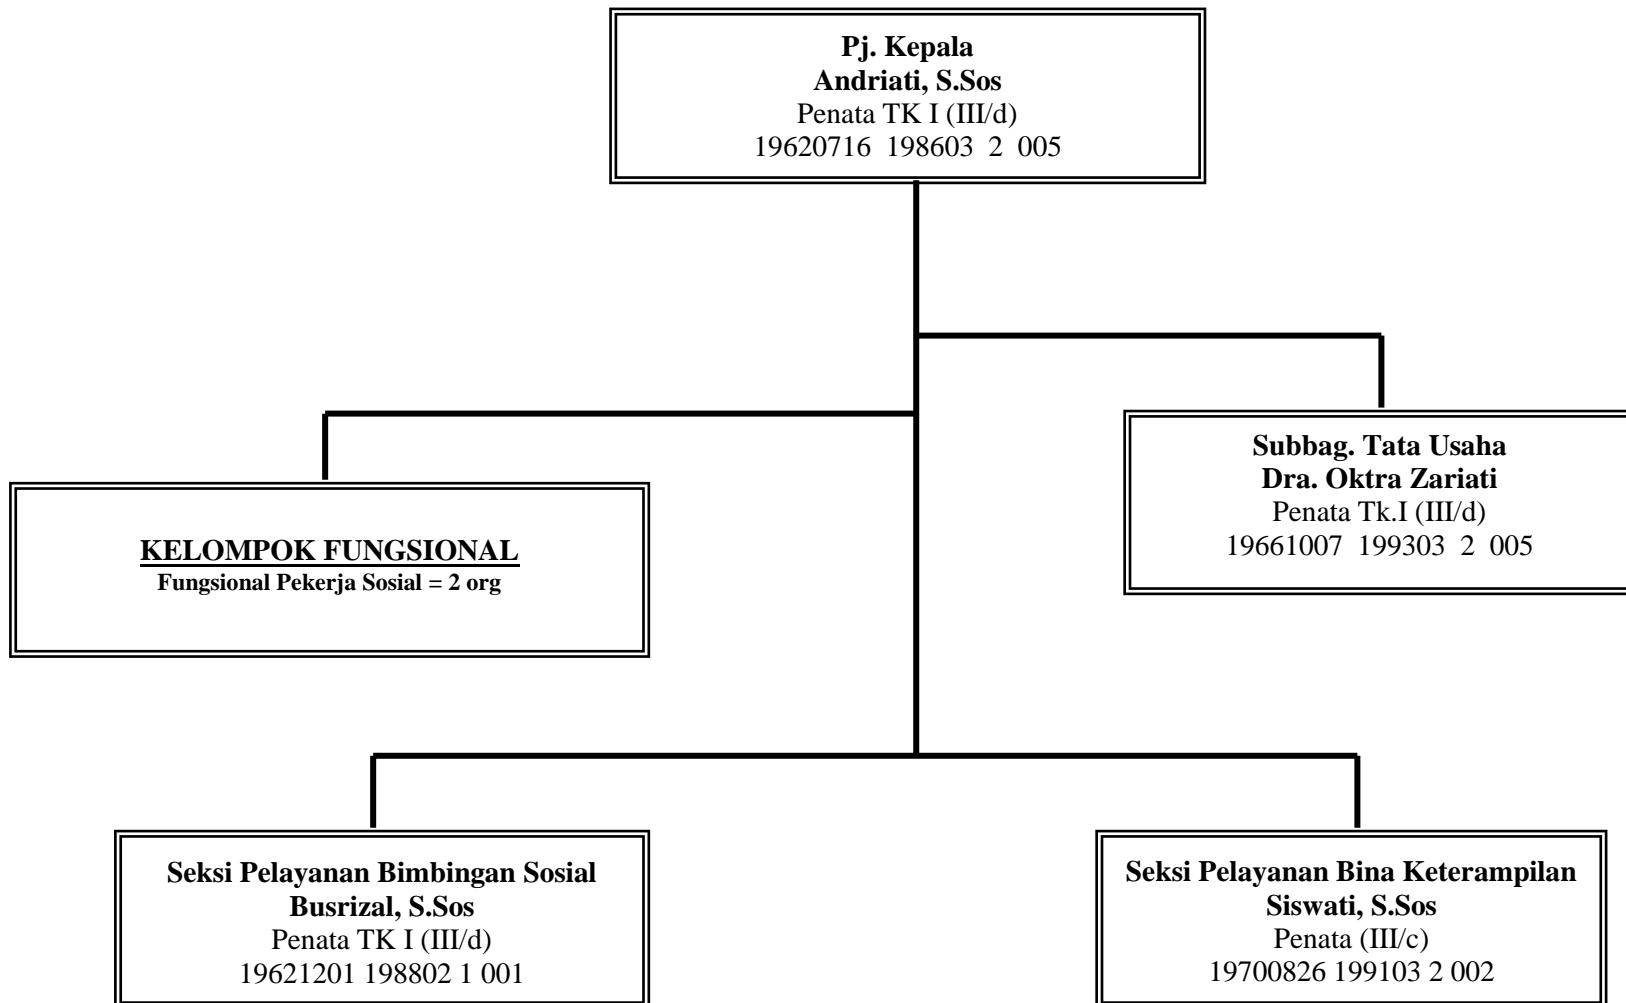

BAGAN STRUKTUR ORGANISASI DINAS SOSIAL PROVINSI SUMATERA BARAT TAHUN 2017

**BAGAN STRUKTUR ORGANISASI UNIT PELAKSANA TEKNIS DINAS
PANTI SOSIAL ASUHAN ANAK BINA REMAJA BUDI UTAMA**

**BAGAN STRUKTUR ORGANISASI UNIT PELAKSANA TEKNIS DINAS
PANTI SOSIAL ASUHAN ANAK TRI MURNI**

**BAGAN STRUKTUR ORGANISASI UNIT PELAKSANA TEKNIS DINAS
PANTI SOSIAL BINA REMAJA HARAPAN**

**BAGAN STRUKTUR ORGANISASI UNIT PELAKSANA TEKNIS DINAS
PANTI SOSIAL TRESNA WERDHA KASIH SAYANG IBU CUBADAK**

**BAGAN STRUKTUR ORGANISASI UNIT PELAKSANA TEKNIS DINAS
PANTI SOSIAL TRESNA WERDHA SABAI NAN ALUIH SICINCIN**

**BAGAN STRUKTUR ORGANISASI UNIT PELAKSANA TEKNIS DINAS
PANTI SOSIAL BINA NETRA TUAH SAKATO**

**BAGAN STRUKTUR ORGANISASI UNIT PELAKSANA TEKNIS DINAS
PANTI SOSIAL BINA GRAHITA HARAPAN IBU**

**BAGAN STRUKTUR ORGANISASI UNIT PELAKSANA TEKNIS DINAS
PANTI SOSIAL KARYA WANITA ANDAM DEWI SUKARAMI**