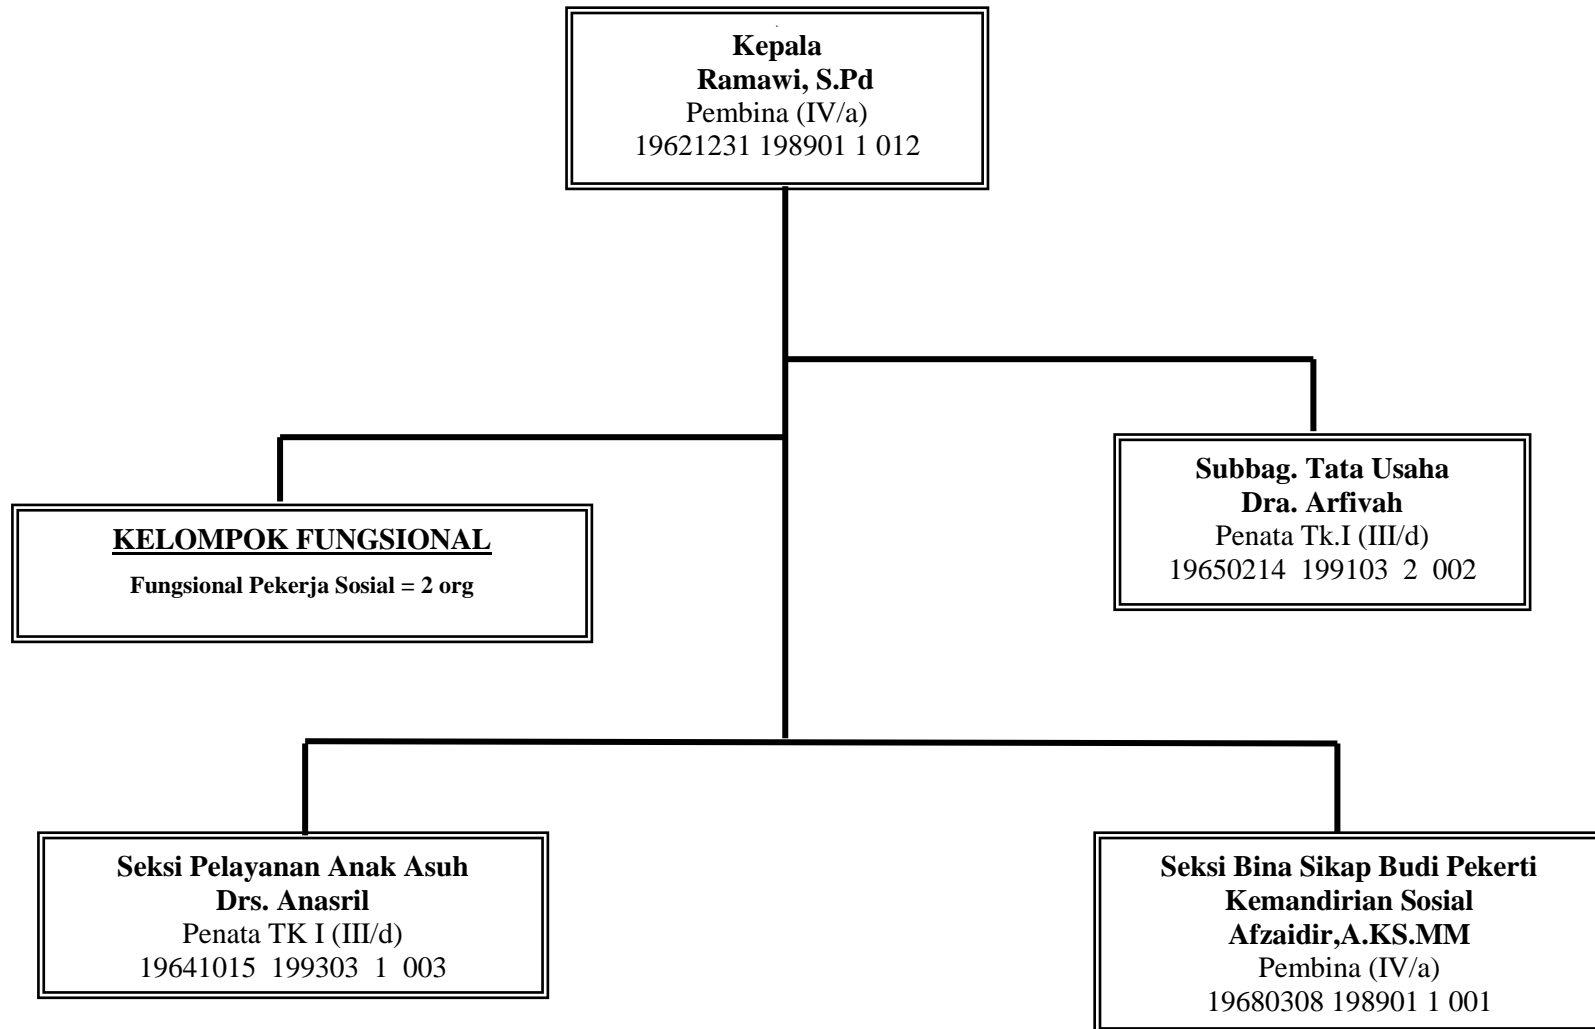

BAGAN STRUKTUR ORGANISASI DINAS SOSIAL PROVINSI SUMATERA BARAT TAHUN 2017

**BAGAN STRUKTUR ORGANISASI UNIT PELAKSANA TEKNIS DINAS
PANTI SOSIAL ASUHAN ANAK BINA REMAJA BUDI UTAMA**

**BAGAN STRUKTUR ORGANISASI UNIT PELAKSANA TEKNIS DINAS
PANTI SOSIAL ASUHAN ANAK TRI MURNI**

**BAGAN STRUKTUR ORGANISASI UNIT PELAKSANA TEKNIS DINAS
PANTI SOSIAL BINA REMAJA HARAPAN**

**BAGAN STRUKTUR ORGANISASI UNIT PELAKSANA TEKNIS DINAS
PANTI SOSIAL TRESNA WERDHA KASIH SAYANG IBU CUBADAK**

**BAGAN STRUKTUR ORGANISASI UNIT PELAKSANA TEKNIS DINAS
PANTI SOSIAL TRESNA WERDHA SABAI NAN ALUIH SICINCIN**

**BAGAN STRUKTUR ORGANISASI UNIT PELAKSANA TEKNIS DINAS
PANTI SOSIAL BINA NETRA TUAH SAKATO**

**BAGAN STRUKTUR ORGANISASI UNIT PELAKSANA TEKNIS DINAS
PANTI SOSIAL BINA GRAHITA HARAPAN IBU**

**BAGAN STRUKTUR ORGANISASI UNIT PELAKSANA TEKNIS DINAS
PANTI SOSIAL KARYA WANITA ANDAM DEWI SUKARAMI**