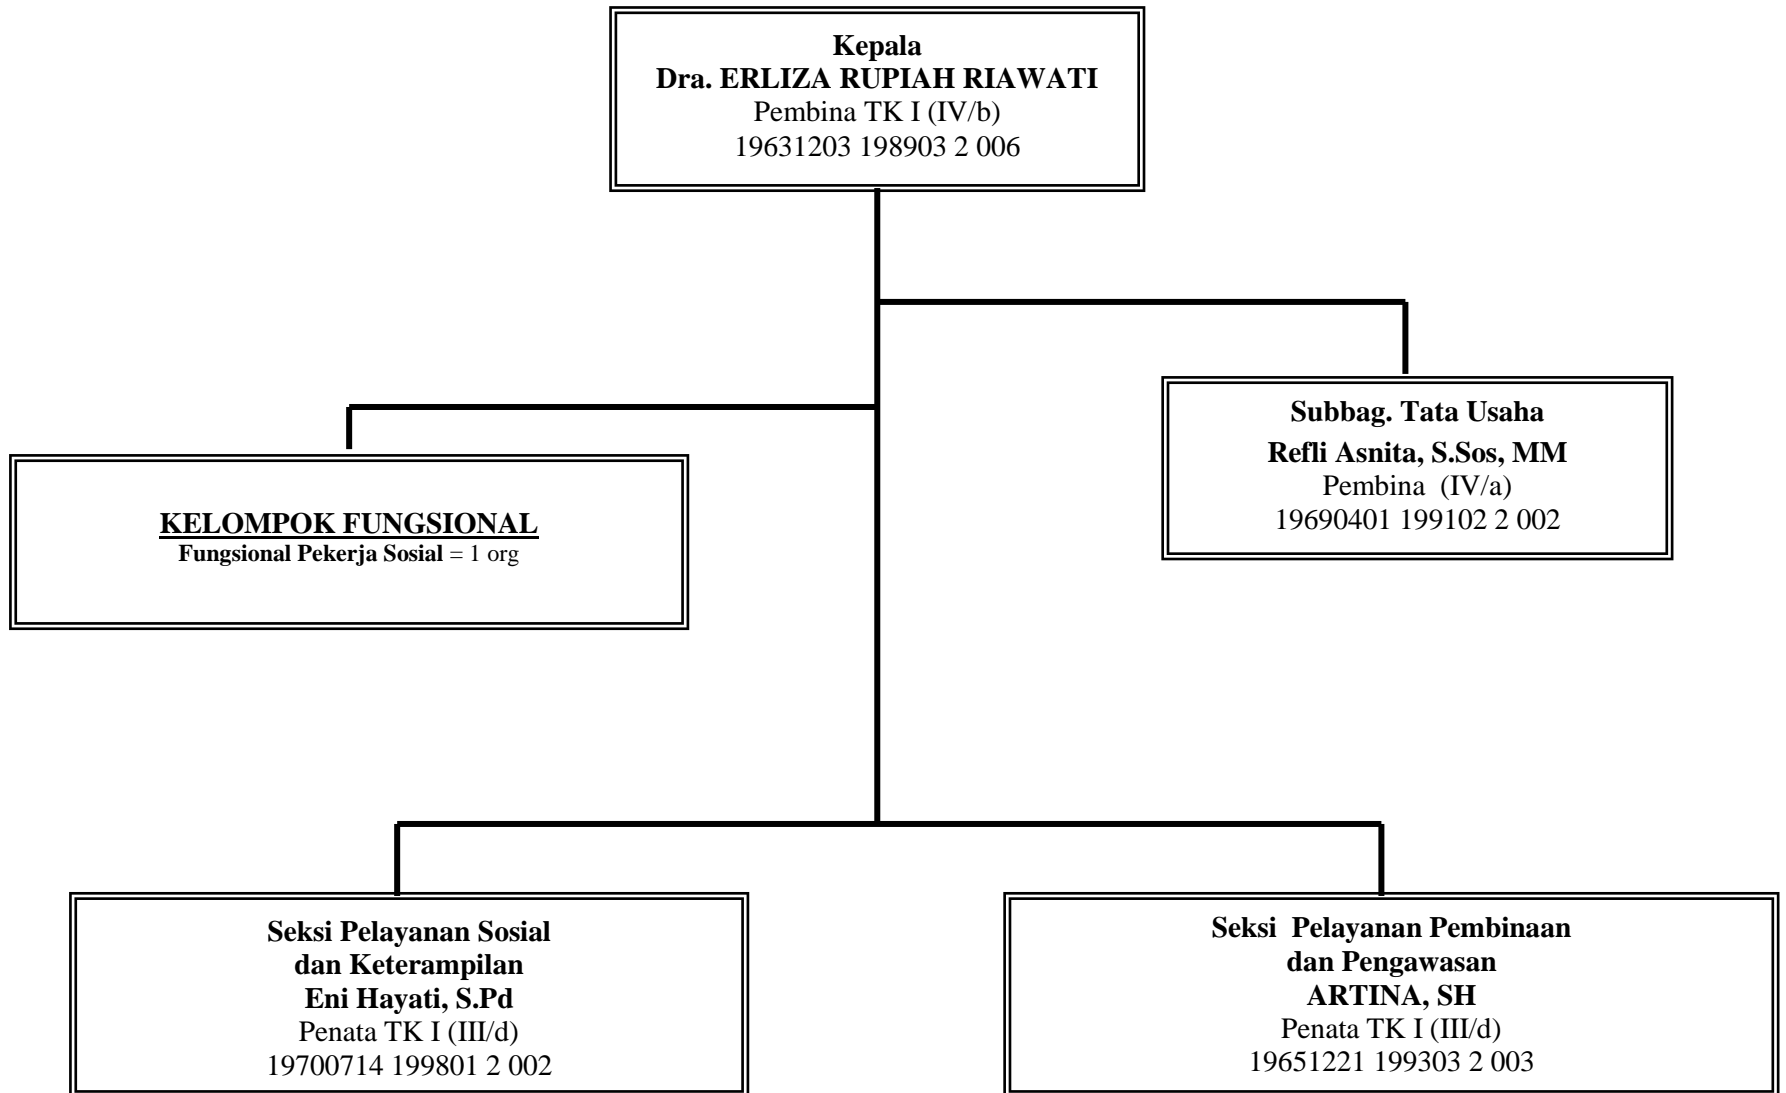

BAGAN STRUKTUR ORGANISASI DINAS SOSIAL PROVINSI SUMATERA BARAT TAHUN 2017

**BAGAN STRUKTUR ORGANISASI UNIT PELAKSANA TEKNIS DINAS
PANTI SOSIAL ASUHAN ANAK BINA REMAJA BUDI UTAMA**

**BAGAN STRUKTUR ORGANISASI UNIT PELAKSANA TEKNIS DINAS
PANTI SOSIAL ASUHAN ANAK TRI MURNI**

**BAGAN STRUKTUR ORGANISASI UNIT PELAKSANA TEKNIS DINAS
PANTI SOSIAL BINA REMAJA HARAPAN**

**BAGAN STRUKTUR ORGANISASI UNIT PELAKSANA TEKNIS DINAS
PANTI SOSIAL TRESNA WERDHA KASIH SAYANG IBU CUBADAK**

**BAGAN STRUKTUR ORGANISASI UNIT PELAKSANA TEKNIS DINAS
PANTI SOSIAL TRESNA WERDHA SABAI NAN ALUIH SICINCIN**

**BAGAN STRUKTUR ORGANISASI UNIT PELAKSANA TEKNIS DINAS
PANTI SOSIAL BINA NETRA TUAH SAKATO**

**BAGAN STRUKTUR ORGANISASI UNIT PELAKSANA TEKNIS DINAS
PANTI SOSIAL BINA GRAHITA HARAPAN IBU**

**BAGAN STRUKTUR ORGANISASI UNIT PELAKSANA TEKNIS DINAS
PANTI SOSIAL KARYA WANITA ANDAM DEWI SUKARAMI**