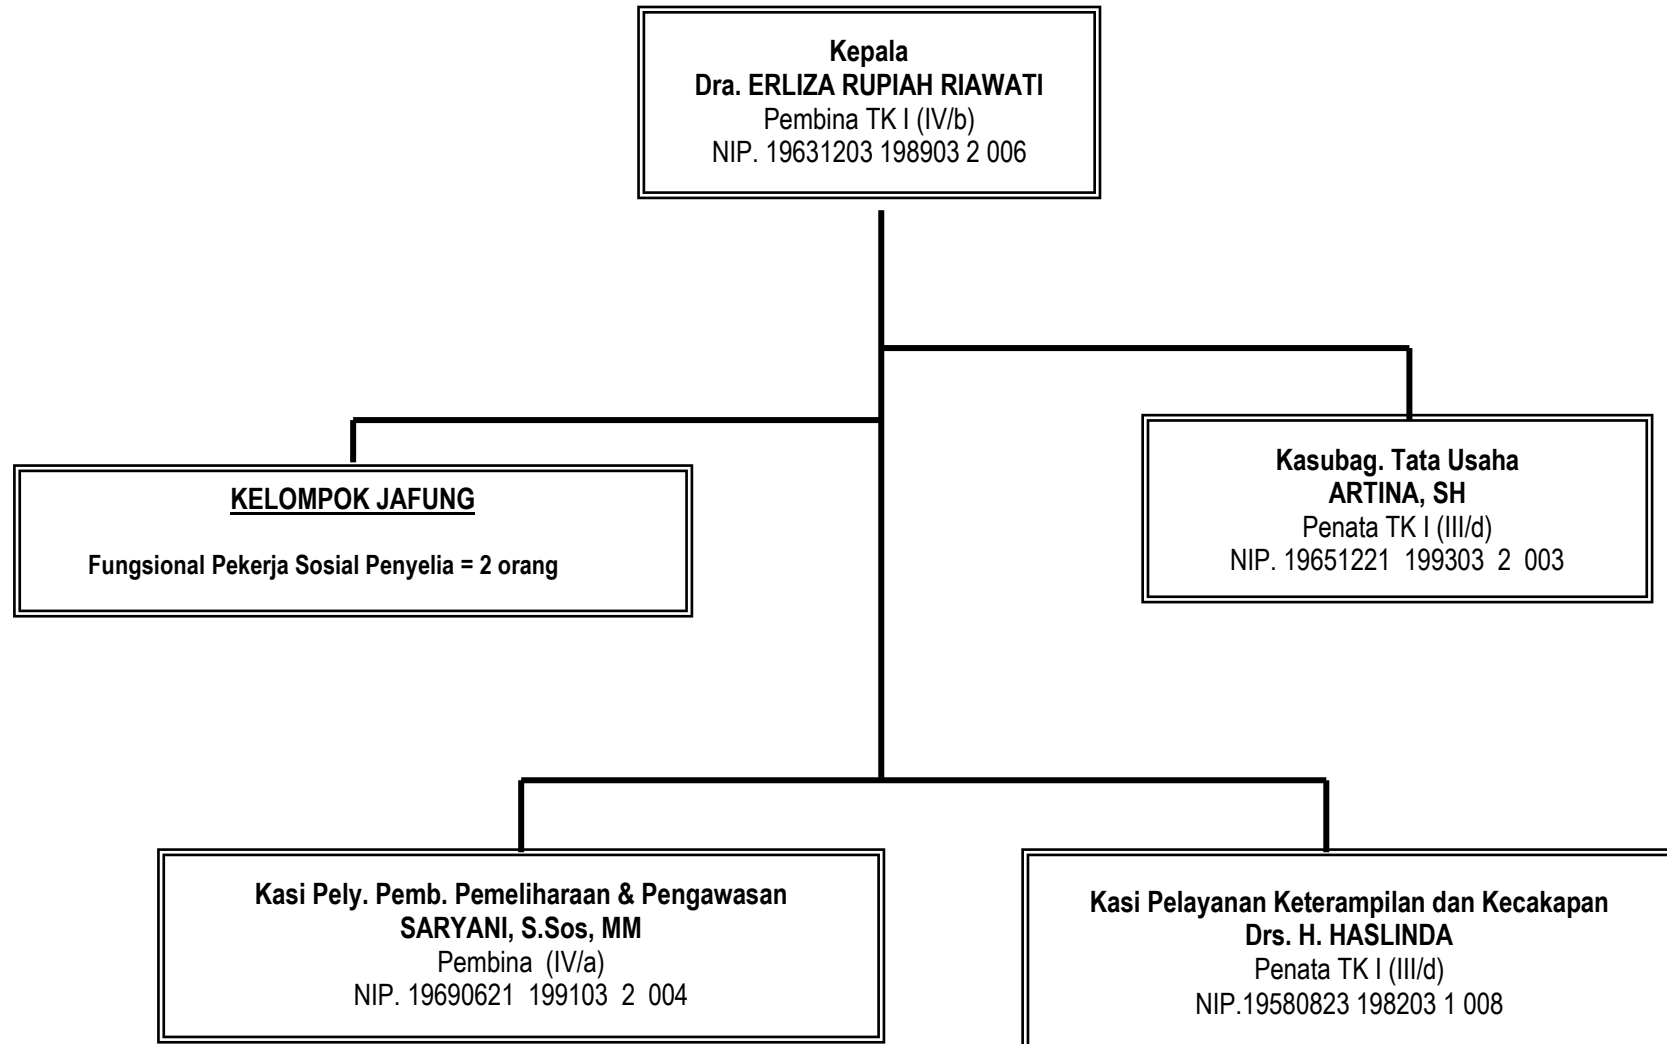

BAGAN STRUKTUR ORGANISASI

DINAS SOSIAL PROVINSI SUMATERA BARAT

**BAGAN SUSUNAN ORGANISASI UNIT PELAKSANA TEKNIS DINAS
PANTI SOSIAL ASUHAN ANAK BINA REMAJA BUDI UTAMA**

**BAGAN SUSUNAN ORGANISASI UNIT PELAKSANA TEKNIS DINAS
PANTI SOSIAL ASUHAN ANAK TRI MURNI**

**BAGAN SUSUNAN ORGANISASI UNIT PELAKSANA TEKNIS DINAS
PANTI SOSIAL BINA REMAJA HARAPAN**

**BAGAN SUSUNAN ORGANISASI UNIT PELAKSANA TEKNIS DINAS
PANTI SOSIAL TRESNA WERDHA KASIH SAYANG IBU CUBADAK**

**BAGAN SUSUNAN ORGANISASI UNIT PELAKSANA TEKNIS DINAS
PANTI SOSIAL TRESNA WERDHA SABAI NAN ALUIH SICINCIN**

**BAGAN SUSUNAN ORGANISASI UNIT PELAKSANA TEKNIS DINAS
PANTI SOSIAL BINA GRAHITA HARAPAN IBU**

**BAGAN SUSUNAN ORGANISASI UNIT PELAKSANA TEKNIS DINAS
PANTI SOSIAL BINA NETRA TUAH SAKATO**

**BAGAN SUSUNAN ORGANISASI UNIT PELAKSANA TEKNIS DINAS
PANTI SOSIAL KARYA WANITA ANDAM DEWI SUKARAMI**