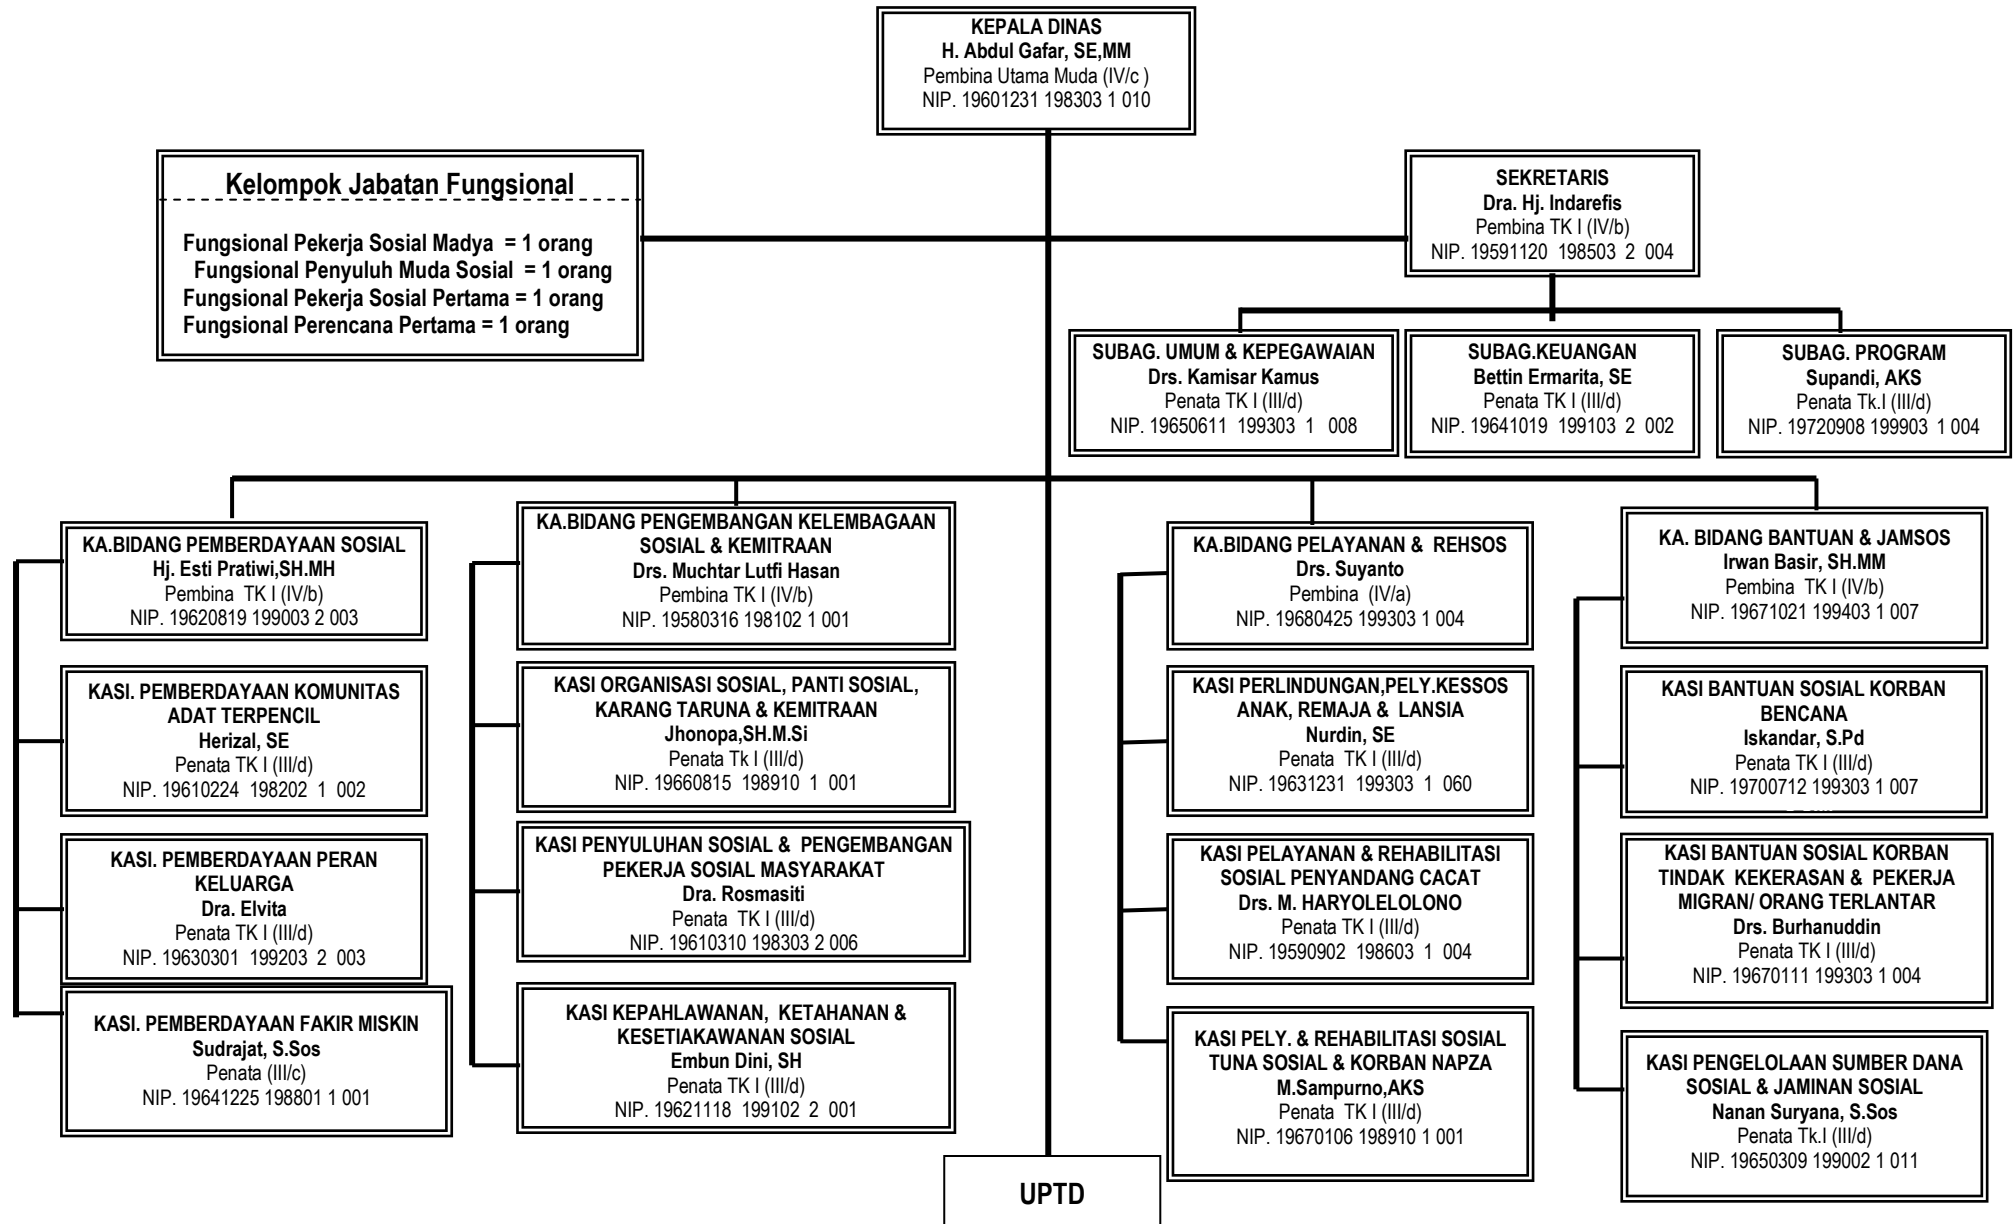

BAGAN STRUKTUR ORGANISASI

DINAS SOSIAL PROVINSI SUMATERA BARAT

**BAGAN SUSUNAN ORGANISASI UNIT PELAKSANA TEKNIS DINAS
PANTI SOSIAL ASUHAN ANAK BINA REMAJA BUDI UTAMA**

**BAGAN SUSUNAN ORGANISASI UNIT PELAKSANA TEKNIS DINAS
PANTI SOSIAL ASUHAN ANAK TRI MURNI**

**BAGAN SUSUNAN ORGANISASI UNIT PELAKSANA TEKNIS DINAS
PANTI SOSIAL BINA REMAJA HARAPAN**

**BAGAN SUSUNAN ORGANISASI UNIT PELAKSANA TEKNIS DINAS
PANTI SOSIAL TRESNA WERDHA KASIH SAYANG IBU CUBADAK**

**BAGAN SUSUNAN ORGANISASI UNIT PELAKSANA TEKNIS DINAS
PANTI SOSIAL TRESNA WERDHA SABAI NAN ALUIH SICINCIN**

**BAGAN SUSUNAN ORGANISASI UNIT PELAKSANA TEKNIS DINAS
PANTI SOSIAL BINA GRAHITA HARAPAN IBU**

**BAGAN SUSUNAN ORGANISASI UNIT PELAKSANA TEKNIS DINAS
PANTI SOSIAL BINA NETRA TUAH SAKATO**

**BAGAN SUSUNAN ORGANISASI UNIT PELAKSANA TEKNIS DINAS
PANTI SOSIAL KARYA WANITA ANDAM DEWI SUKARAMI**