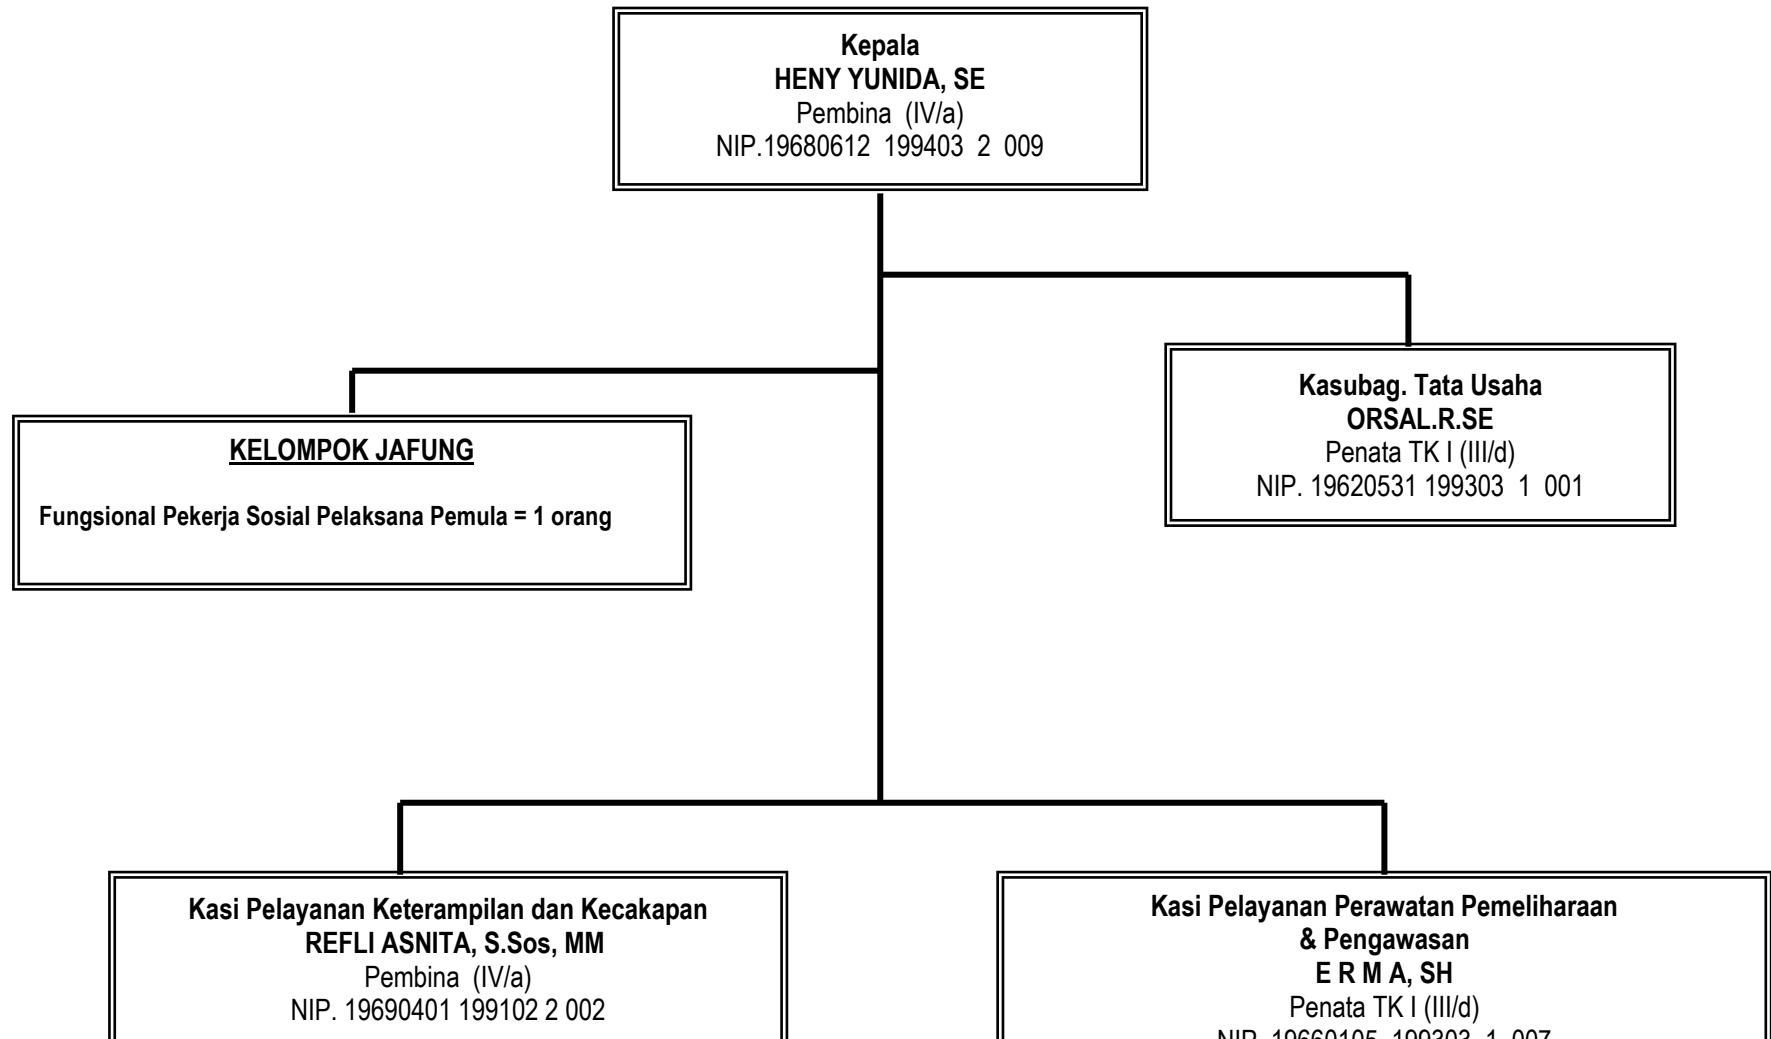

BAGAN STRUKTUR ORGANISASI

DINAS SOSIAL PROVINSI SUMATERA BARAT

**BAGAN SUSUNAN ORGANISASI UNIT PELAKSANA TEKNIS DINAS
PANTI SOSIAL ASUHAN ANAK BINA REMAJA BUDI UTAMA**

**BAGAN SUSUNAN ORGANISASI UNIT PELAKSANA TEKNIS DINAS
PANTI SOSIAL ASUHAN ANAK TRI MURNI**

**BAGAN SUSUNAN ORGANISASI UNIT PELAKSANA TEKNIS DINAS
PANTI SOSIAL BINA REMAJA HARAPAN**

**BAGAN SUSUNAN ORGANISASI UNIT PELAKSANA TEKNIS DINAS
PANTI SOSIAL TRESNA WERDHA KASIH SAYANG IBU CUBADAK**

**BAGAN SUSUNAN ORGANISASI UNIT PELAKSANA TEKNIS DINAS
PANTI SOSIAL TRESNA WERDHA SABAI NAN ALUIH SICINCIN**

**BAGAN SUSUNAN ORGANISASI UNIT PELAKSANA TEKNIS DINAS
PANTI SOSIAL BINA GRAHITA HARAPAN IBU**

**BAGAN SUSUNAN ORGANISASI UNIT PELAKSANA TEKNIS DINAS
PANTI SOSIAL BINA NETRA TUAH SAKATO**

**BAGAN SUSUNAN ORGANISASI UNIT PELAKSANA TEKNIS DINAS
PANTI SOSIAL KARYA WANITA ANDAM DEWI SUKARAMI**