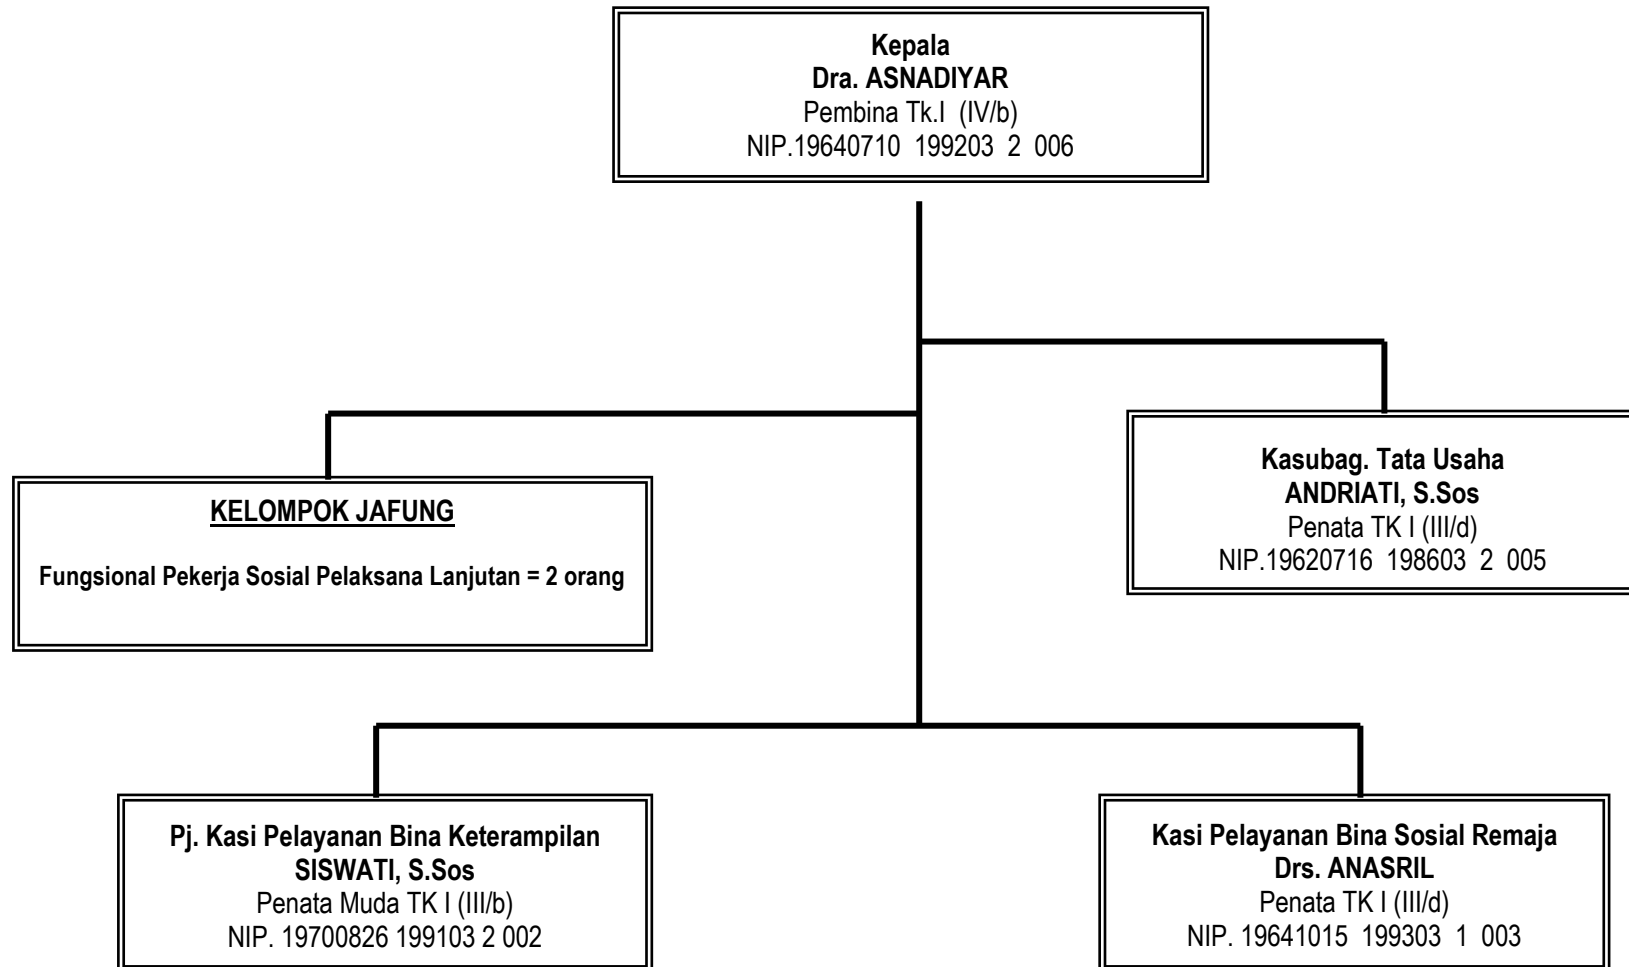

BAGAN STRUKTUR ORGANISASI

DINAS SOSIAL PROVINSI SUMATERA BARAT

**BAGAN SUSUNAN ORGANISASI UNIT PELAKSANA TEKNIS DINAS
PANTI SOSIAL ASUHAN ANAK BINA REMAJA BUDI UTAMA**

**BAGAN SUSUNAN ORGANISASI UNIT PELAKSANA TEKNIS DINAS
PANTI SOSIAL ASUHAN ANAK TRI MURNI**

**BAGAN SUSUNAN ORGANISASI UNIT PELAKSANA TEKNIS DINAS
PANTI SOSIAL BINA REMAJA HARAPAN**

**BAGAN SUSUNAN ORGANISASI UNIT PELAKSANA TEKNIS DINAS
PANTI SOSIAL TRESNA WERDHA KASIH SAYANG IBU CUBADAK**

**BAGAN SUSUNAN ORGANISASI UNIT PELAKSANA TEKNIS DINAS
PANTI SOSIAL TRESNA WERDHA SABAI NAN ALUIH SICINCIN**

**BAGAN SUSUNAN ORGANISASI UNIT PELAKSANA TEKNIS DINAS
PANTI SOSIAL BINA GRAHITA HARAPAN IBU**

**BAGAN SUSUNAN ORGANISASI UNIT PELAKSANA TEKNIS DINAS
PANTI SOSIAL BINA NETRA TUAH SAKATO**

**BAGAN SUSUNAN ORGANISASI UNIT PELAKSANA TEKNIS DINAS
PANTI SOSIAL KARYA WANITA ANDAM DEWI SUKARAMI**