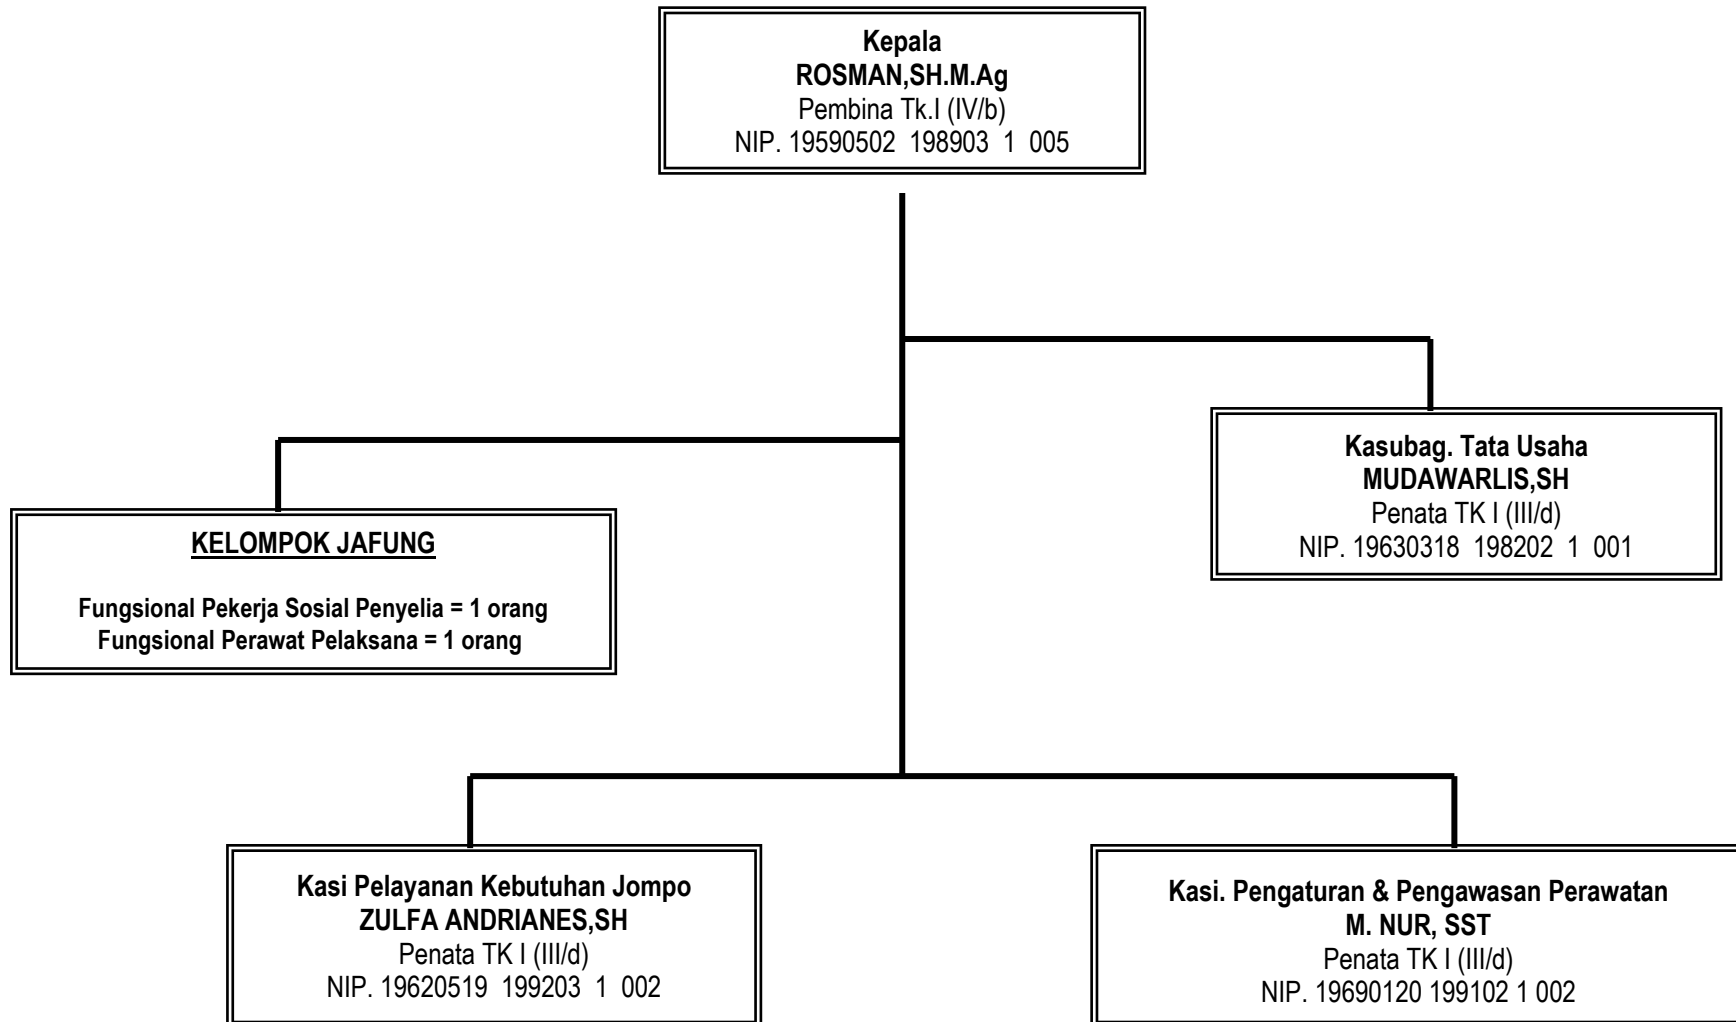

BAGAN STRUKTUR ORGANISASI

DINAS SOSIAL PROVINSI SUMATERA BARAT

**BAGAN SUSUNAN ORGANISASI UNIT PELAKSANA TEKNIS DINAS
PANTI SOSIAL ASUHAN ANAK BINA REMAJA BUDI UTAMA**

**BAGAN SUSUNAN ORGANISASI UNIT PELAKSANA TEKNIS DINAS
PANTI SOSIAL ASUHAN ANAK TRI MURNI**

**BAGAN SUSUNAN ORGANISASI UNIT PELAKSANA TEKNIS DINAS
PANTI SOSIAL BINA REMAJA HARAPAN**

**BAGAN SUSUNAN ORGANISASI UNIT PELAKSANA TEKNIS DINAS
PANTI SOSIAL TRESNA WERDHA KASIH SAYANG IBU CUBADAK**

**BAGAN SUSUNAN ORGANISASI UNIT PELAKSANA TEKNIS DINAS
PANTI SOSIAL TRESNA WERDHA SABAI NAN ALUIH SICINCIN**

**BAGAN SUSUNAN ORGANISASI UNIT PELAKSANA TEKNIS DINAS
PANTI SOSIAL BINA GRAHITA HARAPAN IBU**

**BAGAN SUSUNAN ORGANISASI UNIT PELAKSANA TEKNIS DINAS
PANTI SOSIAL BINA NETRA TUAH SAKATO**

**BAGAN SUSUNAN ORGANISASI UNIT PELAKSANA TEKNIS DINAS
PANTI SOSIAL KARYA WANITA ANDAM DEWI SUKARAMI**