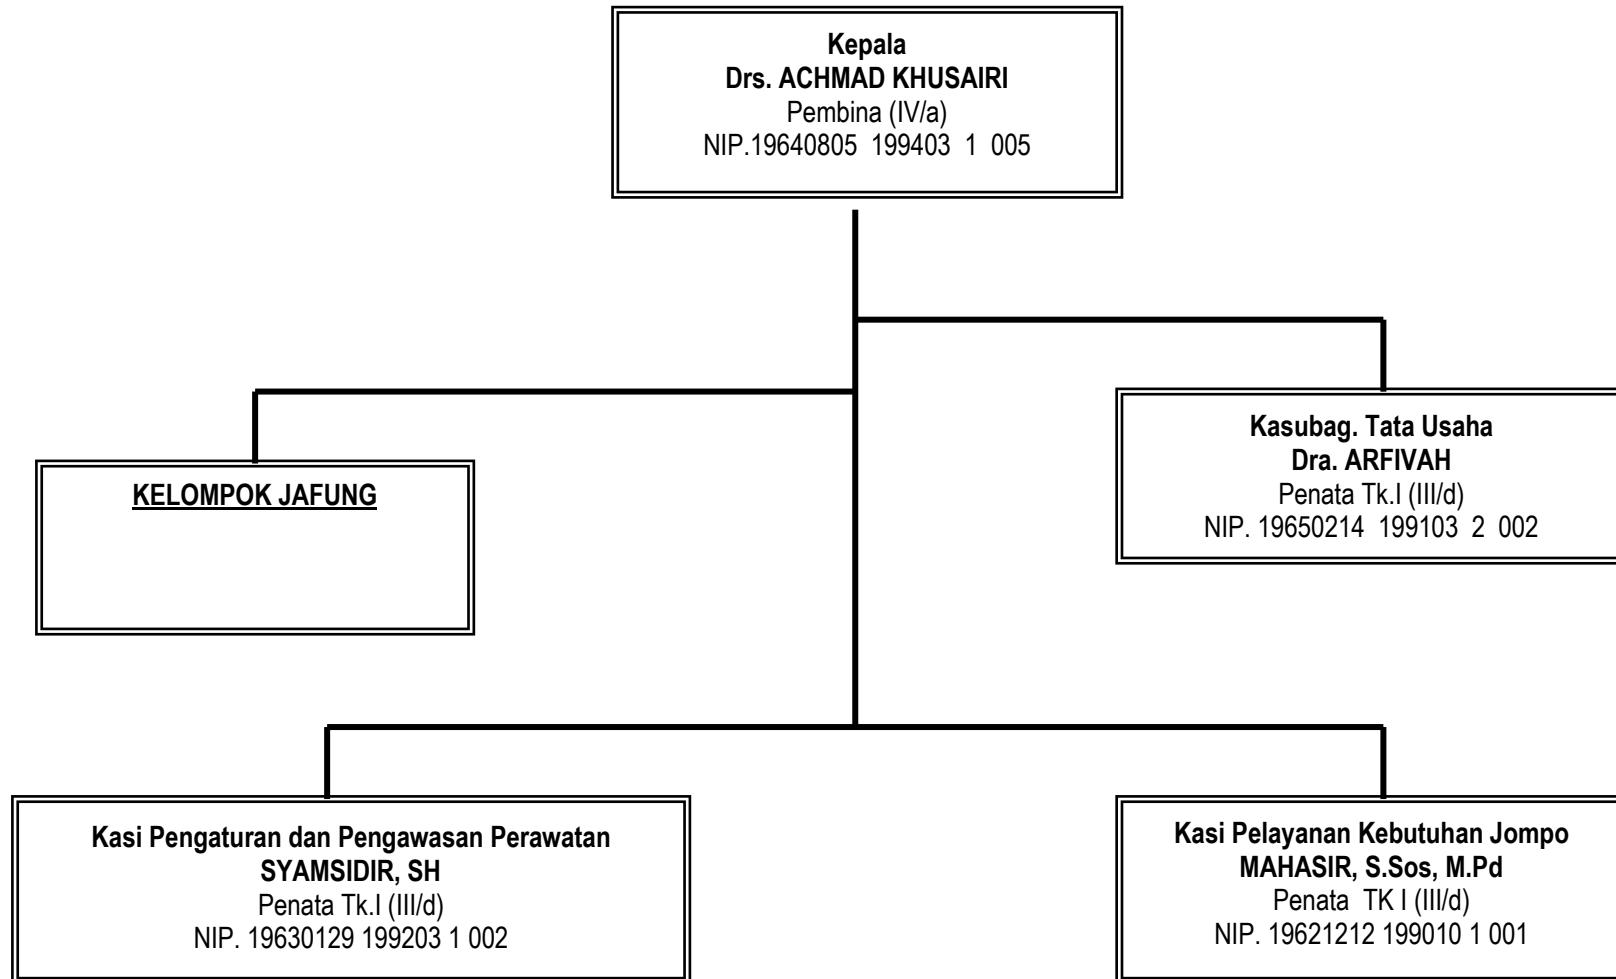

BAGAN STRUKTUR ORGANISASI

DINAS SOSIAL PROVINSI SUMATERA BARAT

**BAGAN SUSUNAN ORGANISASI UNIT PELAKSANA TEKNIS DINAS
PANTI SOSIAL ASUHAN ANAK BINA REMAJA BUDI UTAMA**

**BAGAN SUSUNAN ORGANISASI UNIT PELAKSANA TEKNIS DINAS
PANTI SOSIAL ASUHAN ANAK TRI MURNI**

**BAGAN SUSUNAN ORGANISASI UNIT PELAKSANA TEKNIS DINAS
PANTI SOSIAL BINA REMAJA HARAPAN**

**BAGAN SUSUNAN ORGANISASI UNIT PELAKSANA TEKNIS DINAS
PANTI SOSIAL TRESNA WERDHA KASIH SAYANG IBU CUBADAK**

**BAGAN SUSUNAN ORGANISASI UNIT PELAKSANA TEKNIS DINAS
PANTI SOSIAL TRESNA WERDHA SABAI NAN ALUIH SICINCIN**

**BAGAN SUSUNAN ORGANISASI UNIT PELAKSANA TEKNIS DINAS
PANTI SOSIAL BINA GRAHITA HARAPAN IBU**

**BAGAN SUSUNAN ORGANISASI UNIT PELAKSANA TEKNIS DINAS
PANTI SOSIAL BINA NETRA TUAH SAKATO**

**BAGAN SUSUNAN ORGANISASI UNIT PELAKSANA TEKNIS DINAS
PANTI SOSIAL KARYA WANITA ANDAM DEWI SUKARAMI**