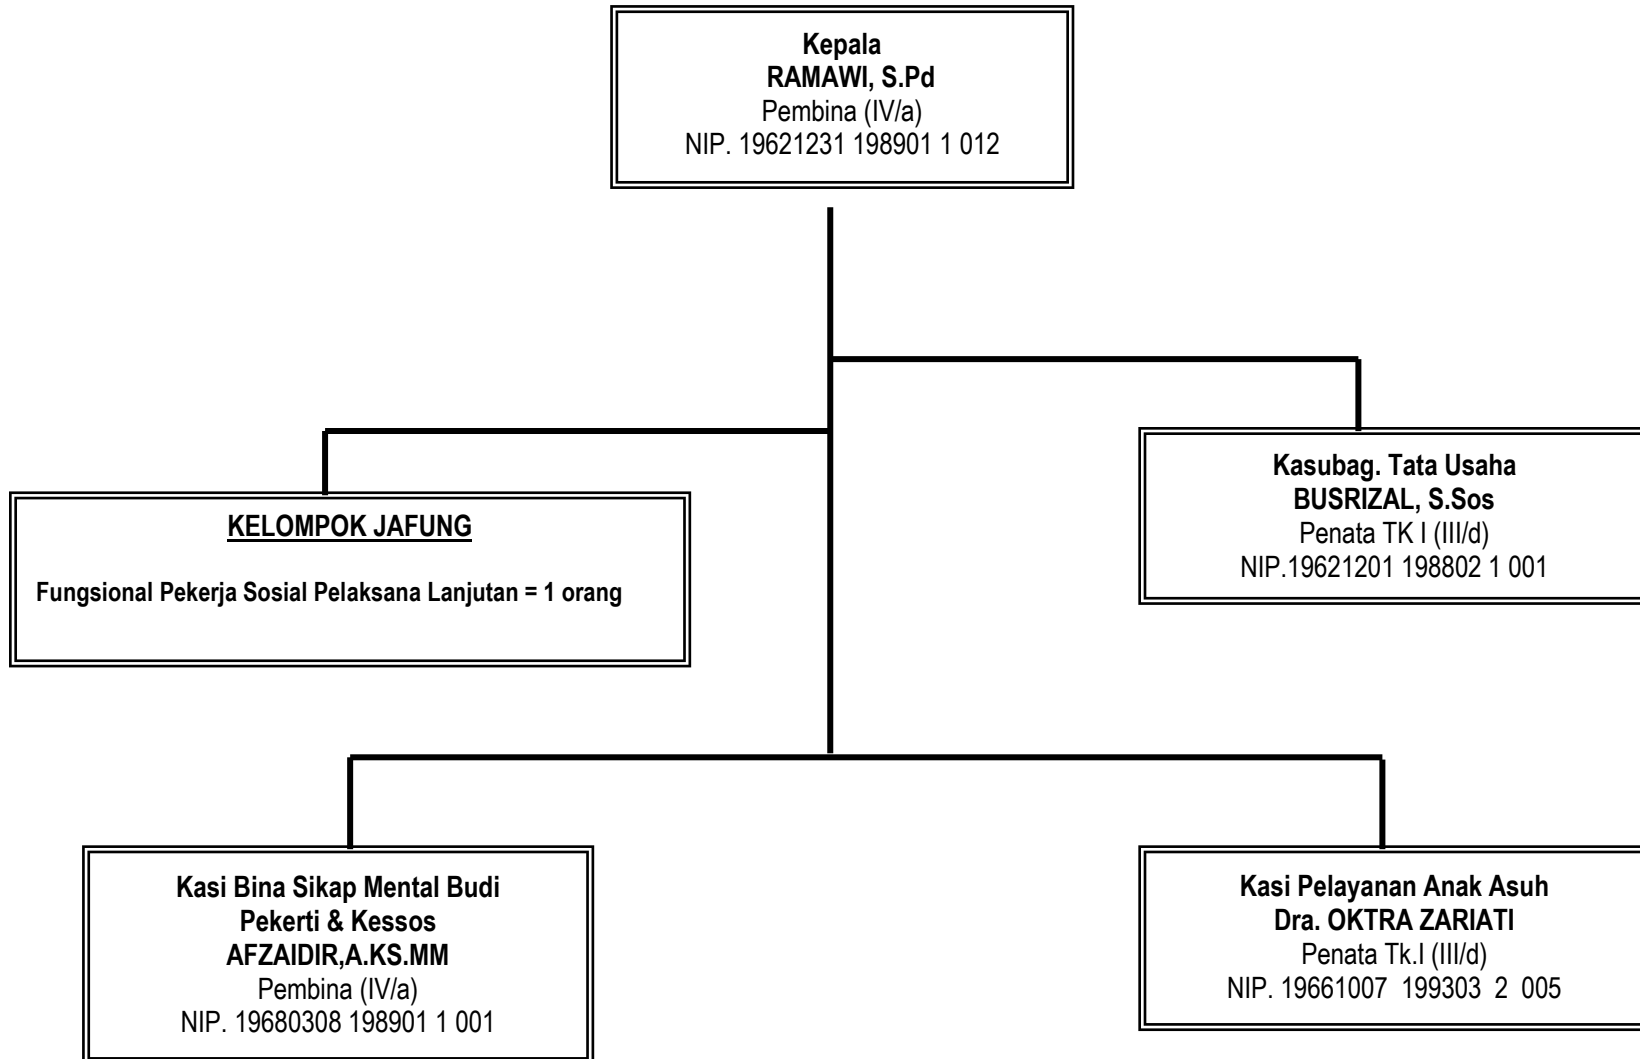

BAGAN STRUKTUR ORGANISASI

DINAS SOSIAL PROVINSI SUMATERA BARAT

**BAGAN SUSUNAN ORGANISASI UNIT PELAKSANA TEKNIS DINAS
PANTI SOSIAL ASUHAN ANAK BINA REMAJA BUDI UTAMA**

**BAGAN SUSUNAN ORGANISASI UNIT PELAKSANA TEKNIS DINAS
PANTI SOSIAL ASUHAN ANAK TRI MURNI**

**BAGAN SUSUNAN ORGANISASI UNIT PELAKSANA TEKNIS DINAS
PANTI SOSIAL BINA REMAJA HARAPAN**

**BAGAN SUSUNAN ORGANISASI UNIT PELAKSANA TEKNIS DINAS
PANTI SOSIAL TRESNA WERDHA KASIH SAYANG IBU CUBADAK**

**BAGAN SUSUNAN ORGANISASI UNIT PELAKSANA TEKNIS DINAS
PANTI SOSIAL TRESNA WERDHA SABAI NAN ALUIH SICINCIN**

**BAGAN SUSUNAN ORGANISASI UNIT PELAKSANA TEKNIS DINAS
PANTI SOSIAL BINA GRAHITA HARAPAN IBU**

**BAGAN SUSUNAN ORGANISASI UNIT PELAKSANA TEKNIS DINAS
PANTI SOSIAL BINA NETRA TUAH SAKATO**

**BAGAN SUSUNAN ORGANISASI UNIT PELAKSANA TEKNIS DINAS
PANTI SOSIAL KARYA WANITA ANDAM DEWI SUKARAMI**