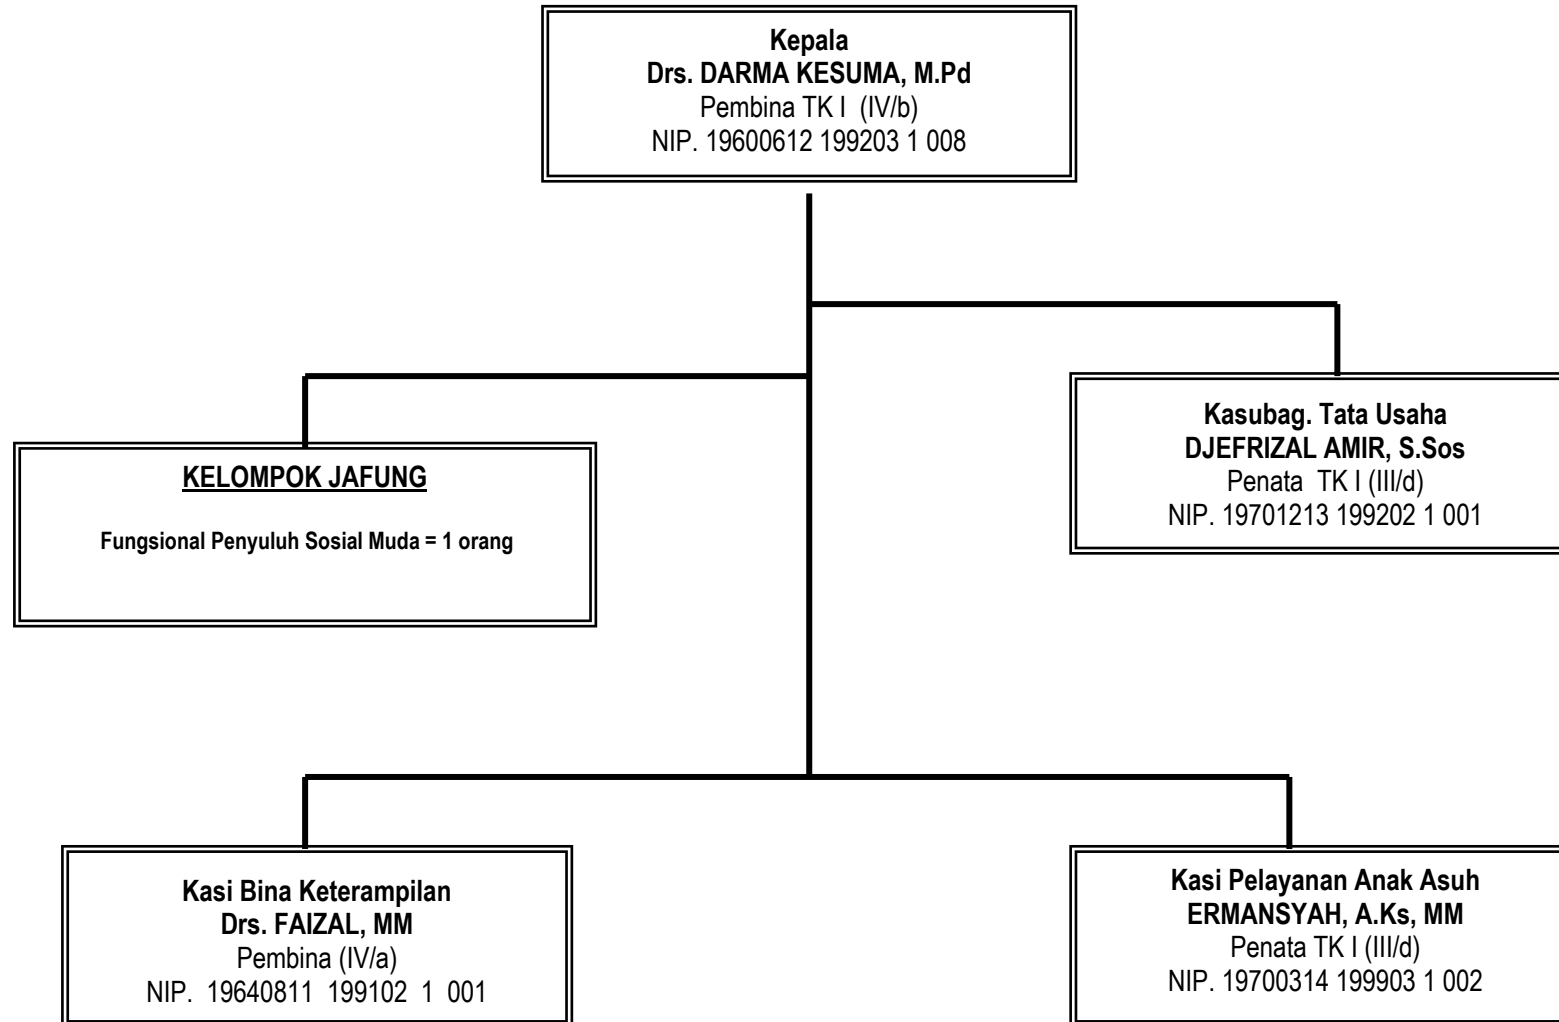

BAGAN STRUKTUR ORGANISASI

DINAS SOSIAL PROVINSI SUMATERA BARAT

**BAGAN SUSUNAN ORGANISASI UNIT PELAKSANA TEKNIS DINAS
PANTI SOSIAL ASUHAN ANAK BINA REMAJA BUDI UTAMA**

**BAGAN SUSUNAN ORGANISASI UNIT PELAKSANA TEKNIS DINAS
PANTI SOSIAL ASUHAN ANAK TRI MURNI**

**BAGAN SUSUNAN ORGANISASI UNIT PELAKSANA TEKNIS DINAS
PANTI SOSIAL BINA REMAJA HARAPAN**

**BAGAN SUSUNAN ORGANISASI UNIT PELAKSANA TEKNIS DINAS
PANTI SOSIAL TRESNA WERDHA KASIH SAYANG IBU CUBADAK**

**BAGAN SUSUNAN ORGANISASI UNIT PELAKSANA TEKNIS DINAS
PANTI SOSIAL TRESNA WERDHA SABAI NAN ALUIH SICINCIN**

**BAGAN SUSUNAN ORGANISASI UNIT PELAKSANA TEKNIS DINAS
PANTI SOSIAL BINA GRAHITA HARAPAN IBU**

**BAGAN SUSUNAN ORGANISASI UNIT PELAKSANA TEKNIS DINAS
PANTI SOSIAL BINA NETRA TUAH SAKATO**

**BAGAN SUSUNAN ORGANISASI UNIT PELAKSANA TEKNIS DINAS
PANTI SOSIAL KARYA WANITA ANDAM DEWI SUKARAMI**