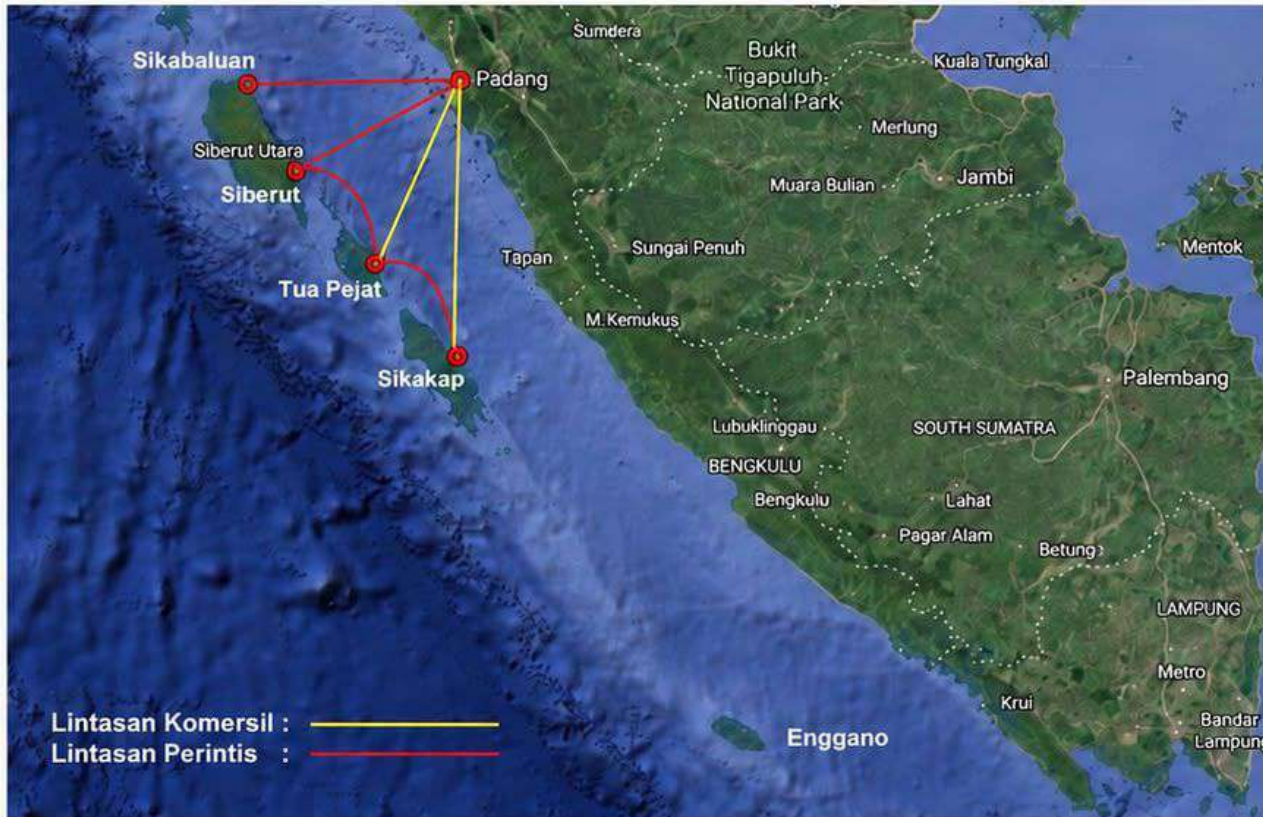

LINTASAN ASDP PADANG

☐ Lintasan Komersial

1. Padang-Tua Pejat : 84 mil / 10 jam
2. Padang-Sikakap : 104 mil / 12 jam

☐ Lintasan Perintis

1. Padang-Sikabalu : 90 mil / 11 jam
2. Padang-Siberut : 82 mil / 10 jam
3. Siberut-Tua Pejat : 62 mil / 6 jam
4. Tua Pejat-Sikakap : 75 mil / 8 jam