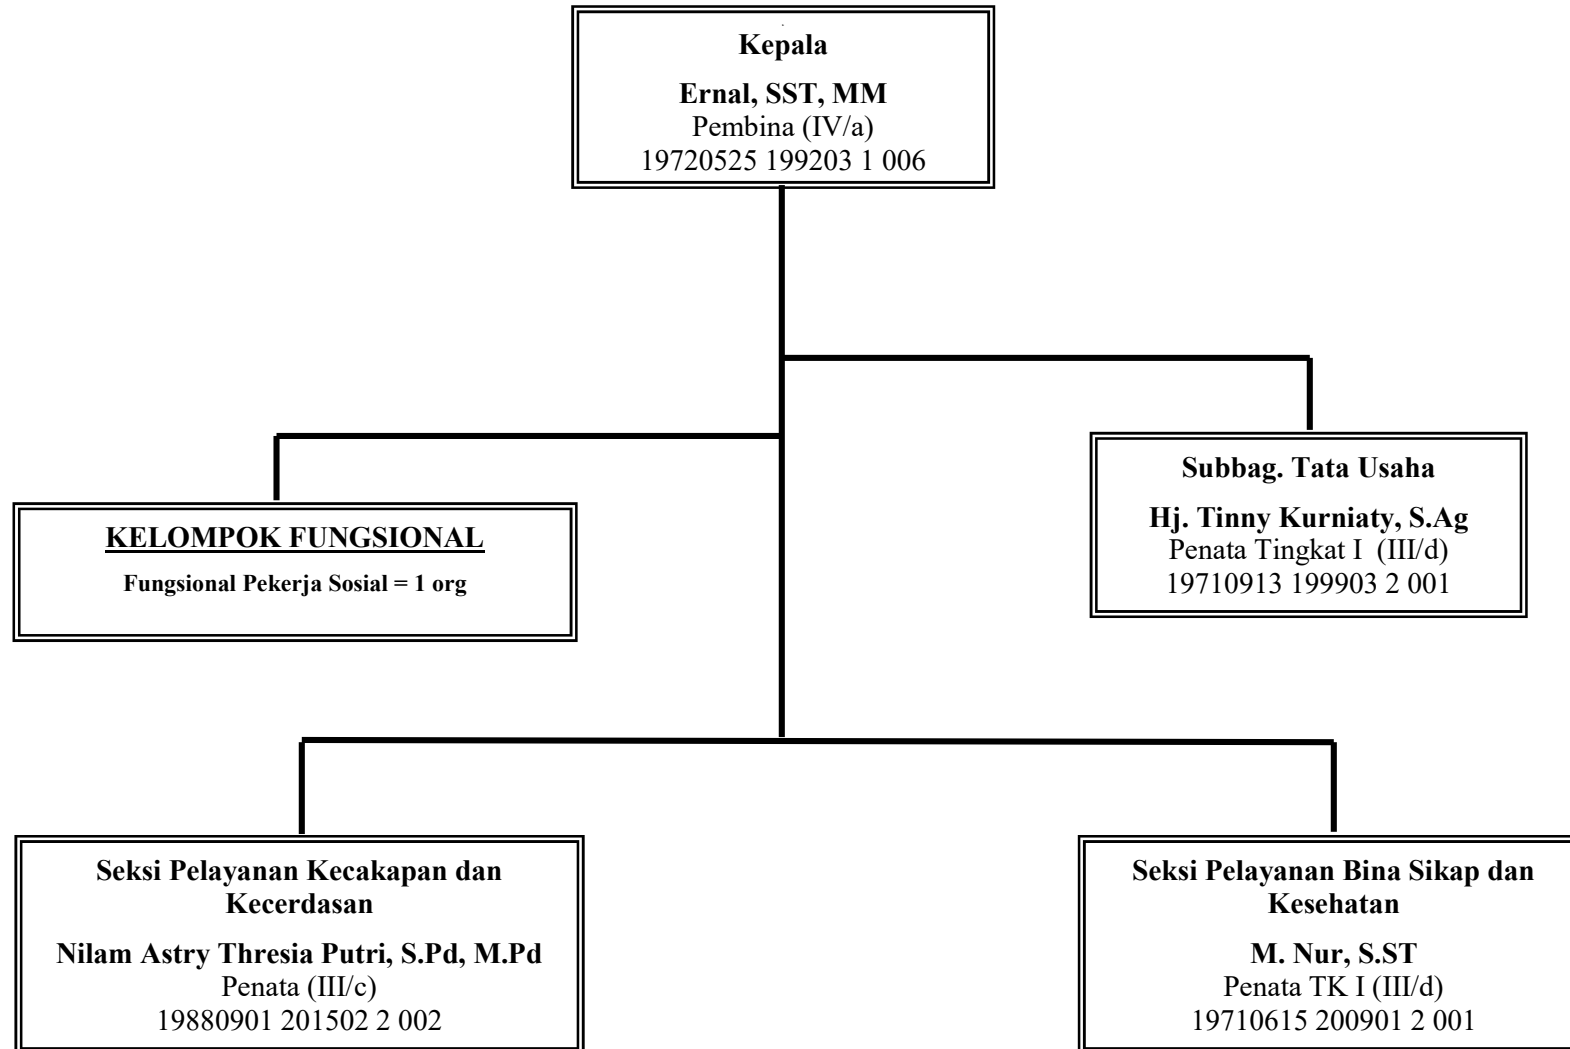

**BAGAN STRUKTUR ORGANISASI  
DINAS SOSIAL PROVINSI SUMATERA BARAT  
TAHUN 2025**

**BAGAN STRUKTUR ORGANISASI UNIT PELAKSANA TEKNIS DINAS  
PANTI SOSIAL ASUHAN ANAK BINA REMAJA BUDI UTAMA**

**BAGAN STRUKTUR ORGANISASI UNIT PELAKSANA TEKNIS DINAS  
PANTI SOSIAL ASUHAN ANAK TRI MURNI**

**BAGAN STRUKTUR ORGANISASI UNIT PELAKSANA TEKNIS DINAS  
PANTI SOSIAL BINA REMAJA HARAPAN**

**BAGAN STRUKTUR ORGANISASI UNIT PELAKSANA TEKNIS DINAS  
PANTI SOSIAL TRESNA WERDHA KASIH SAYANG IBU BATUSANGKAR**

**BAGAN STRUKTUR ORGANISASI UNIT PELAKSANA TEKNIS DINAS  
PANTI SOSIAL TRESNA WERDHA SABAI NAN ALUIH SICINCIN**

**BAGAN STRUKTUR ORGANISASI UNIT PELAKSANA TEKNIS DINAS  
PANTI SOSIAL BINA NETRA TUAH SAKATO**

**BAGAN STRUKTUR ORGANISASI UNIT PELAKSANA TEKNIS DINAS  
PANTI SOSIAL BINA GRAHITA HARAPAN IBU**

**BAGAN STRUKTUR ORGANISASI UNIT PELAKSANA TEKNIS DINAS  
PANTI SOSIAL KARYA WANITA ANDAM DEWI SUKARAMI**