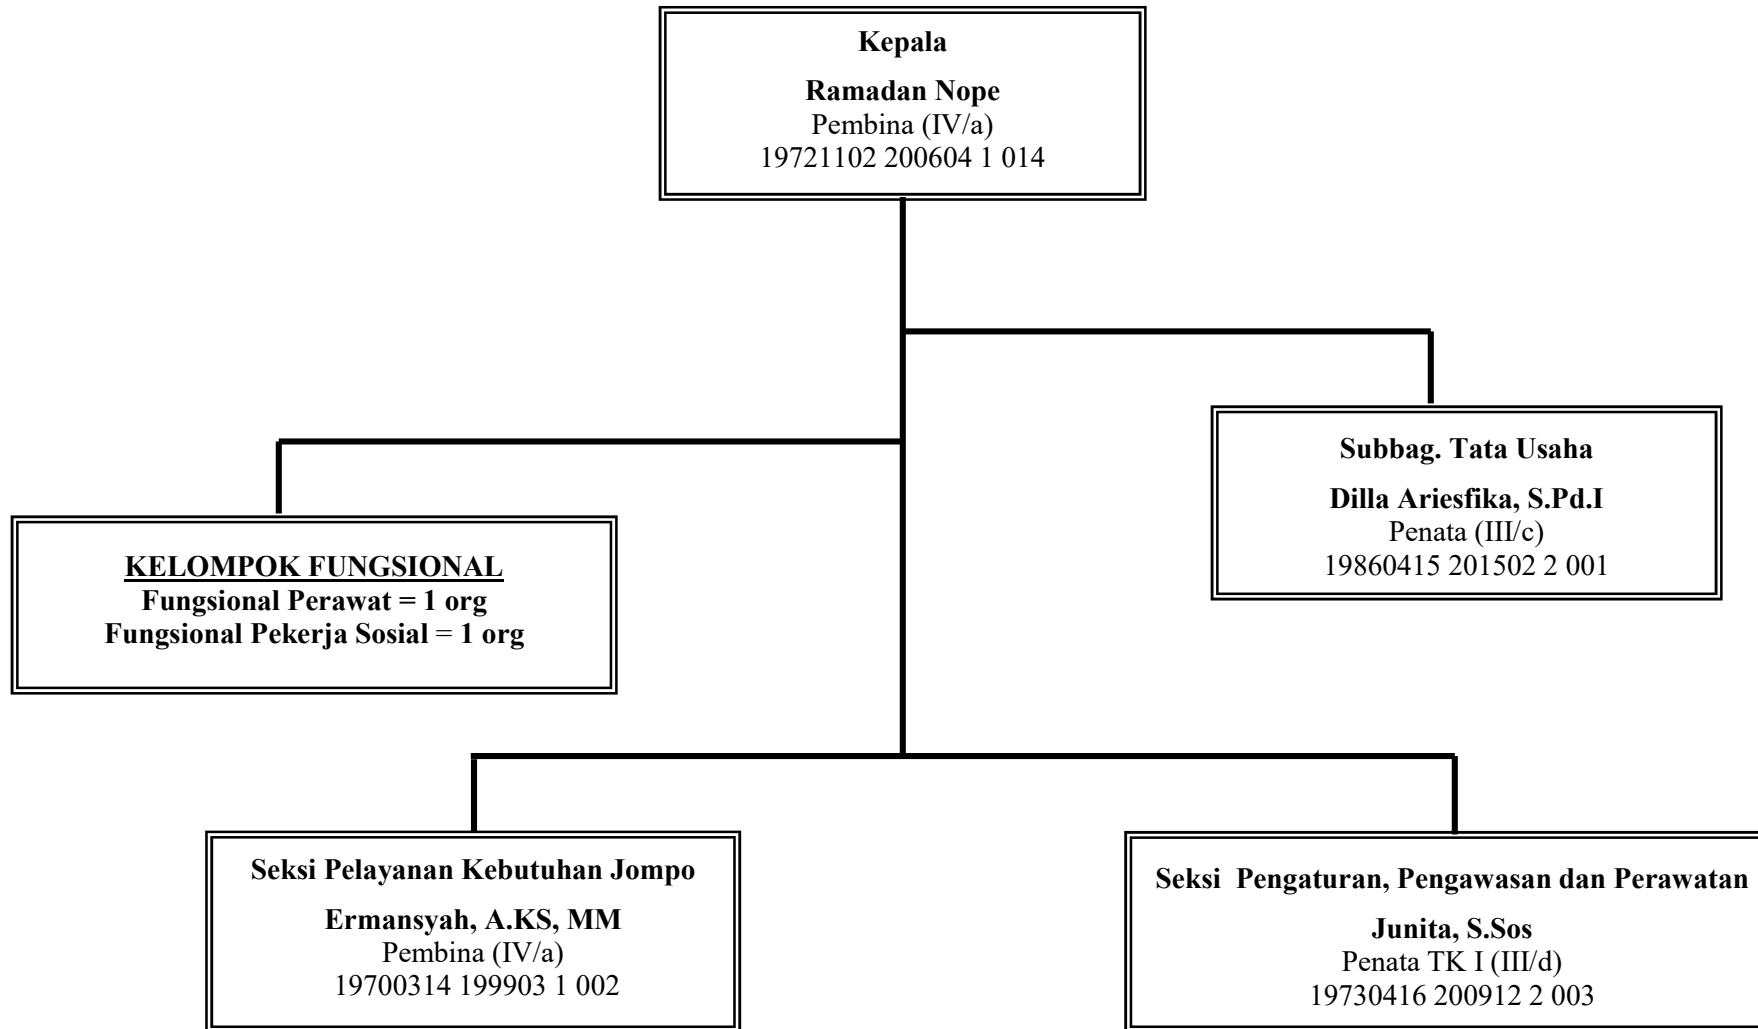

**BAGAN STRUKTUR ORGANISASI  
DINAS SOSIAL PROVINSI SUMATERA BARAT  
TAHUN 2025**

**BAGAN STRUKTUR ORGANISASI UNIT PELAKSANA TEKNIS DINAS  
PANTI SOSIAL ASUHAN ANAK BINA REMAJA BUDI UTAMA**

**BAGAN STRUKTUR ORGANISASI UNIT PELAKSANA TEKNIS DINAS  
PANTI SOSIAL ASUHAN ANAK TRI MURNI**

**BAGAN STRUKTUR ORGANISASI UNIT PELAKSANA TEKNIS DINAS  
PANTI SOSIAL BINA REMAJA HARAPAN**

**BAGAN STRUKTUR ORGANISASI UNIT PELAKSANA TEKNIS DINAS  
PANTI SOSIAL TRESNA WERDHA KASIH SAYANG IBU BATUSANGKAR**

**BAGAN STRUKTUR ORGANISASI UNIT PELAKSANA TEKNIS DINAS  
PANTI SOSIAL TRESNA WERDHA SABAI NAN ALUIH SICINCIN**

**BAGAN STRUKTUR ORGANISASI UNIT PELAKSANA TEKNIS DINAS  
PANTI SOSIAL BINA NETRA TUAH SAKATO**

**BAGAN STRUKTUR ORGANISASI UNIT PELAKSANA TEKNIS DINAS  
PANTI SOSIAL BINA GRAHITA HARAPAN IBU**

**BAGAN STRUKTUR ORGANISASI UNIT PELAKSANA TEKNIS DINAS  
PANTI SOSIAL KARYA WANITA ANDAM DEWI SUKARAMI**