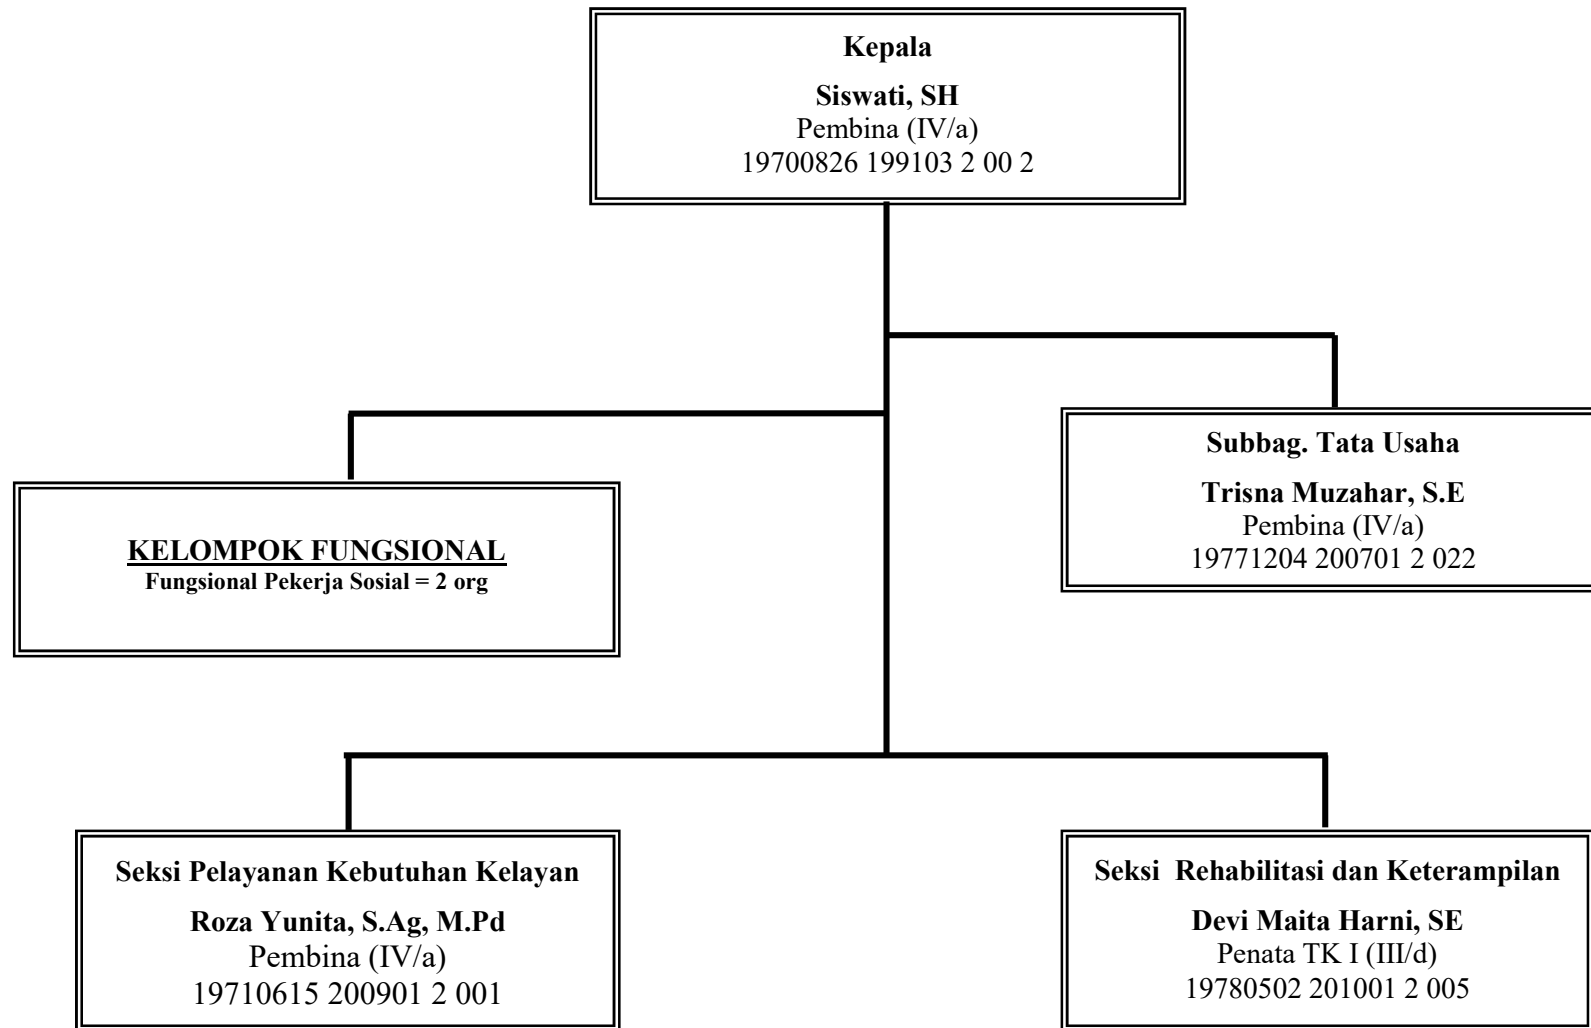

**BAGAN STRUKTUR ORGANISASI  
DINAS SOSIAL PROVINSI SUMATERA BARAT  
TAHUN 2025**

**BAGAN STRUKTUR ORGANISASI UNIT PELAKSANA TEKNIS DINAS  
PANTI SOSIAL ASUHAN ANAK BINA REMAJA BUDI UTAMA**

**BAGAN STRUKTUR ORGANISASI UNIT PELAKSANA TEKNIS DINAS  
PANTI SOSIAL ASUHAN ANAK TRI MURNI**

**BAGAN STRUKTUR ORGANISASI UNIT PELAKSANA TEKNIS DINAS  
PANTI SOSIAL BINA REMAJA HARAPAN**

**BAGAN STRUKTUR ORGANISASI UNIT PELAKSANA TEKNIS DINAS  
PANTI SOSIAL TRESNA WERDHA KASIH SAYANG IBU BATUSANGKAR**

**BAGAN STRUKTUR ORGANISASI UNIT PELAKSANA TEKNIS DINAS  
PANTI SOSIAL TRESNA WERDHA SABAI NAN ALUIH SICINCIN**

**BAGAN STRUKTUR ORGANISASI UNIT PELAKSANA TEKNIS DINAS  
PANTI SOSIAL BINA NETRA TUAH SAKATO**

**BAGAN STRUKTUR ORGANISASI UNIT PELAKSANA TEKNIS DINAS  
PANTI SOSIAL BINA GRAHITA HARAPAN IBU**

**BAGAN STRUKTUR ORGANISASI UNIT PELAKSANA TEKNIS DINAS  
PANTI SOSIAL KARYA WANITA ANDAM DEWI SUKARAMI**