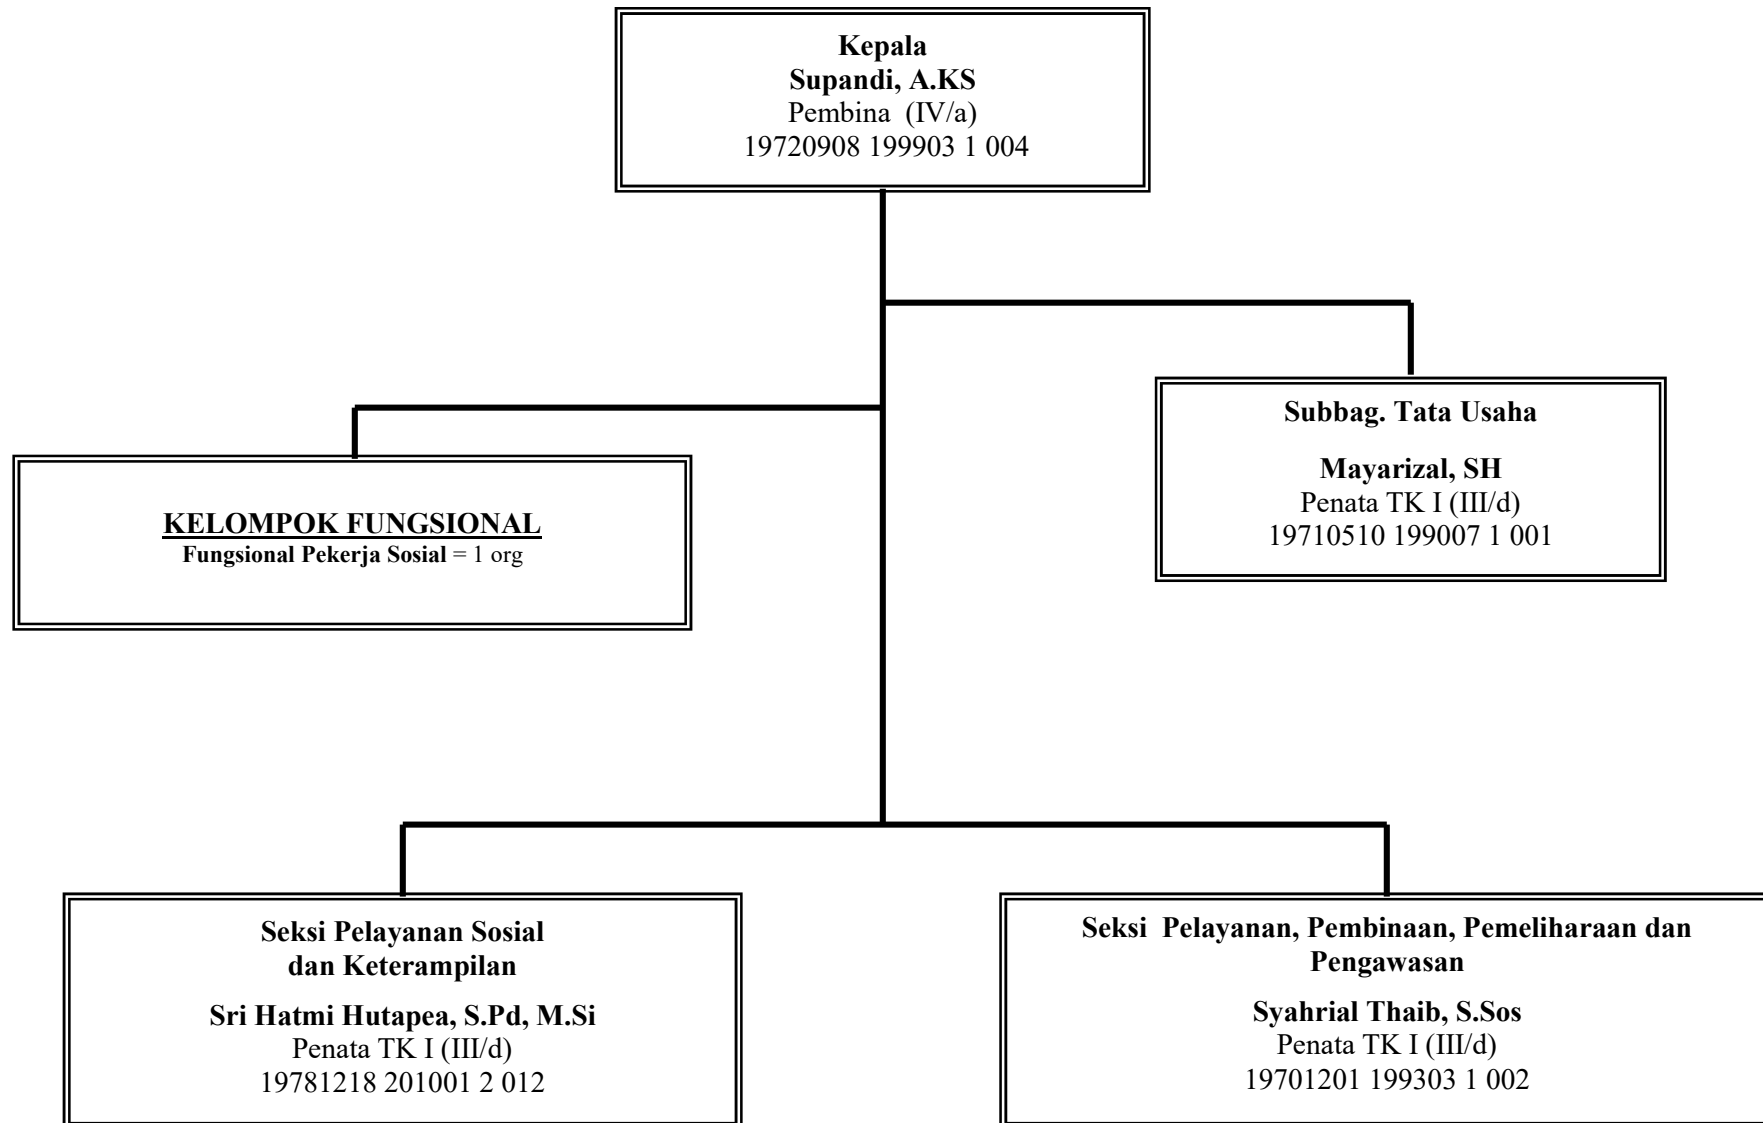

**BAGAN STRUKTUR ORGANISASI UNIT PELAKSANA TEKNIS DINAS
PANTI SOSIAL BINA GRAHITA HARAPAN IBU**