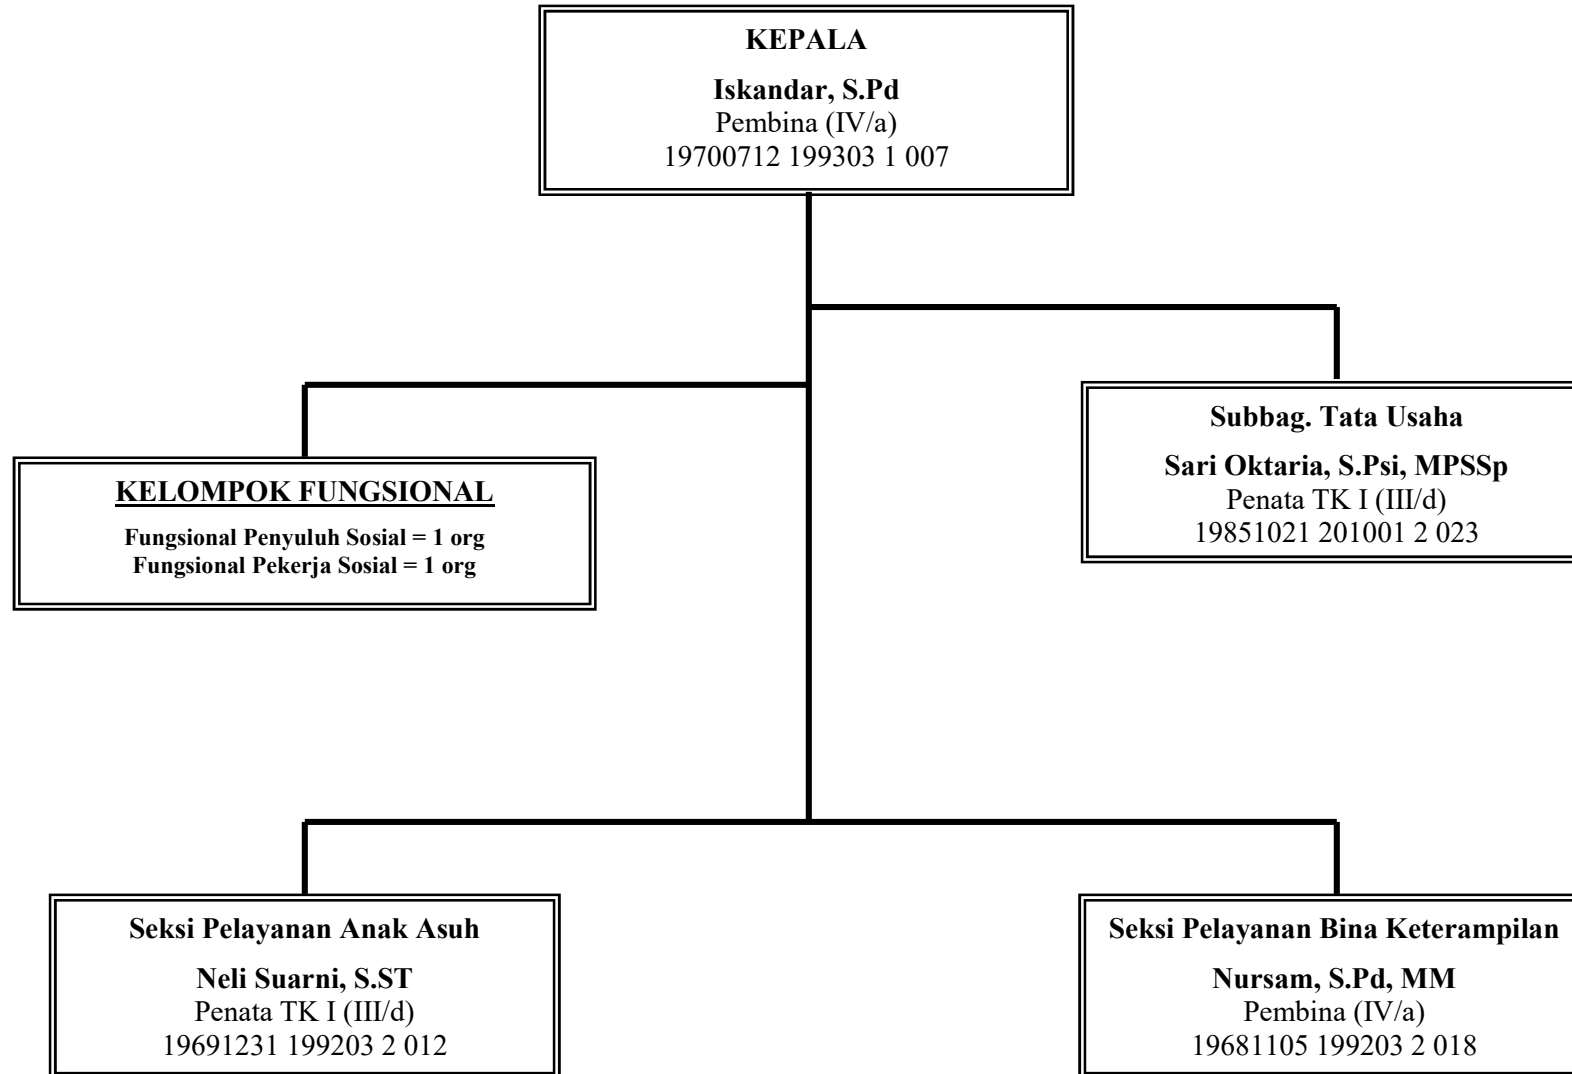

**BAGAN STRUKTUR ORGANISASI  
DINAS SOSIAL PROVINSI SUMATERA BARAT  
TAHUN 2025**

**BAGAN STRUKTUR ORGANISASI UNIT PELAKSANA TEKNIS DINAS  
PANTI SOSIAL ASUHAN ANAK BINA REMAJA BUDI UTAMA**

**BAGAN STRUKTUR ORGANISASI UNIT PELAKSANA TEKNIS DINAS  
PANTI SOSIAL ASUHAN ANAK TRI MURNI**

**BAGAN STRUKTUR ORGANISASI UNIT PELAKSANA TEKNIS DINAS  
PANTI SOSIAL BINA REMAJA HARAPAN**

**BAGAN STRUKTUR ORGANISASI UNIT PELAKSANA TEKNIS DINAS  
PANTI SOSIAL TRESNA WERDHA KASIH SAYANG IBU BATUSANGKAR**

**BAGAN STRUKTUR ORGANISASI UNIT PELAKSANA TEKNIS DINAS  
PANTI SOSIAL TRESNA WERDHA SABAI NAN ALUIH SICINCIN**

**BAGAN STRUKTUR ORGANISASI UNIT PELAKSANA TEKNIS DINAS  
PANTI SOSIAL BINA NETRA TUAH SAKATO**

**BAGAN STRUKTUR ORGANISASI UNIT PELAKSANA TEKNIS DINAS  
PANTI SOSIAL BINA GRAHITA HARAPAN IBU**

**BAGAN STRUKTUR ORGANISASI UNIT PELAKSANA TEKNIS DINAS  
PANTI SOSIAL KARYA WANITA ANDAM DEWI SUKARAMI**