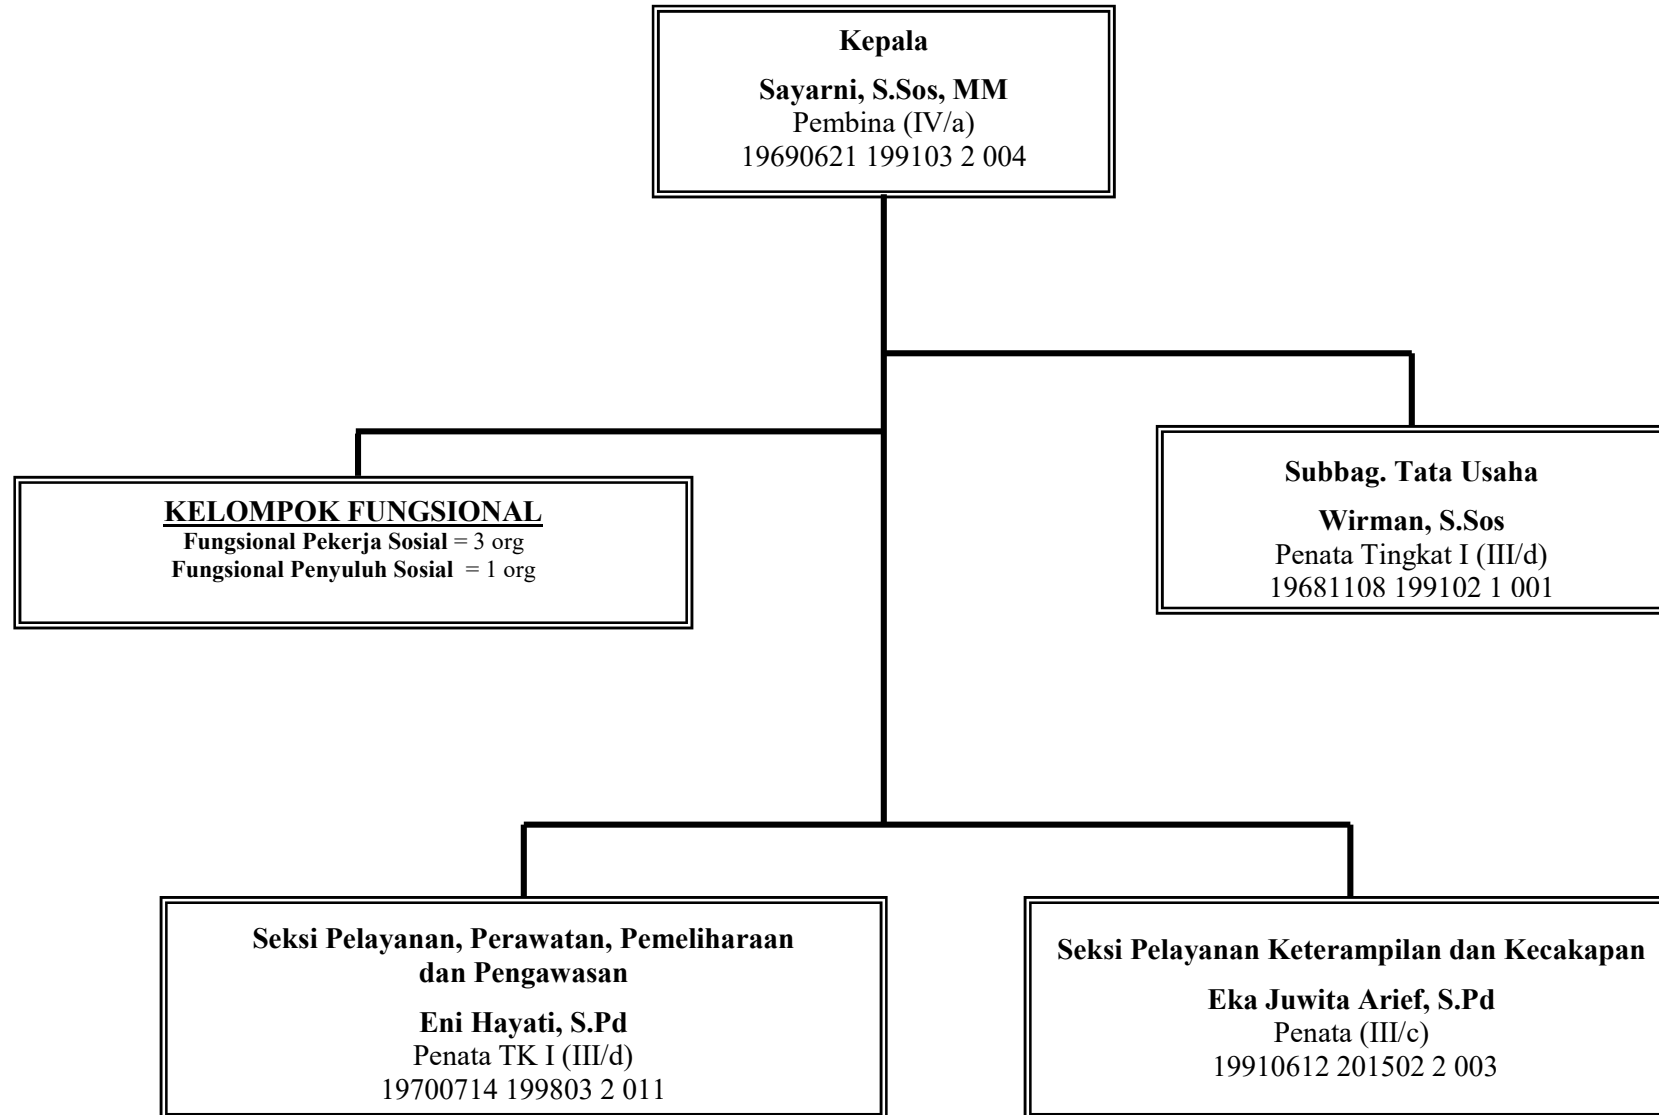

**BAGAN STRUKTUR ORGANISASI  
DINAS SOSIAL PROVINSI SUMATERA BARAT  
TAHUN 2025**

**BAGAN STRUKTUR ORGANISASI UNIT PELAKSANA TEKNIS DINAS  
PANTI SOSIAL ASUHAN ANAK BINA REMAJA BUDI UTAMA**

**BAGAN STRUKTUR ORGANISASI UNIT PELAKSANA TEKNIS DINAS  
PANTI SOSIAL ASUHAN ANAK TRI MURNI**

**BAGAN STRUKTUR ORGANISASI UNIT PELAKSANA TEKNIS DINAS  
PANTI SOSIAL BINA REMAJA HARAPAN**

**BAGAN STRUKTUR ORGANISASI UNIT PELAKSANA TEKNIS DINAS  
PANTI SOSIAL TRESNA WERDHA KASIH SAYANG IBU BATUSANGKAR**

**BAGAN STRUKTUR ORGANISASI UNIT PELAKSANA TEKNIS DINAS  
PANTI SOSIAL TRESNA WERDHA SABAI NAN ALUIH SICINCIN**

**BAGAN STRUKTUR ORGANISASI UNIT PELAKSANA TEKNIS DINAS  
PANTI SOSIAL BINA NETRA TUAH SAKATO**