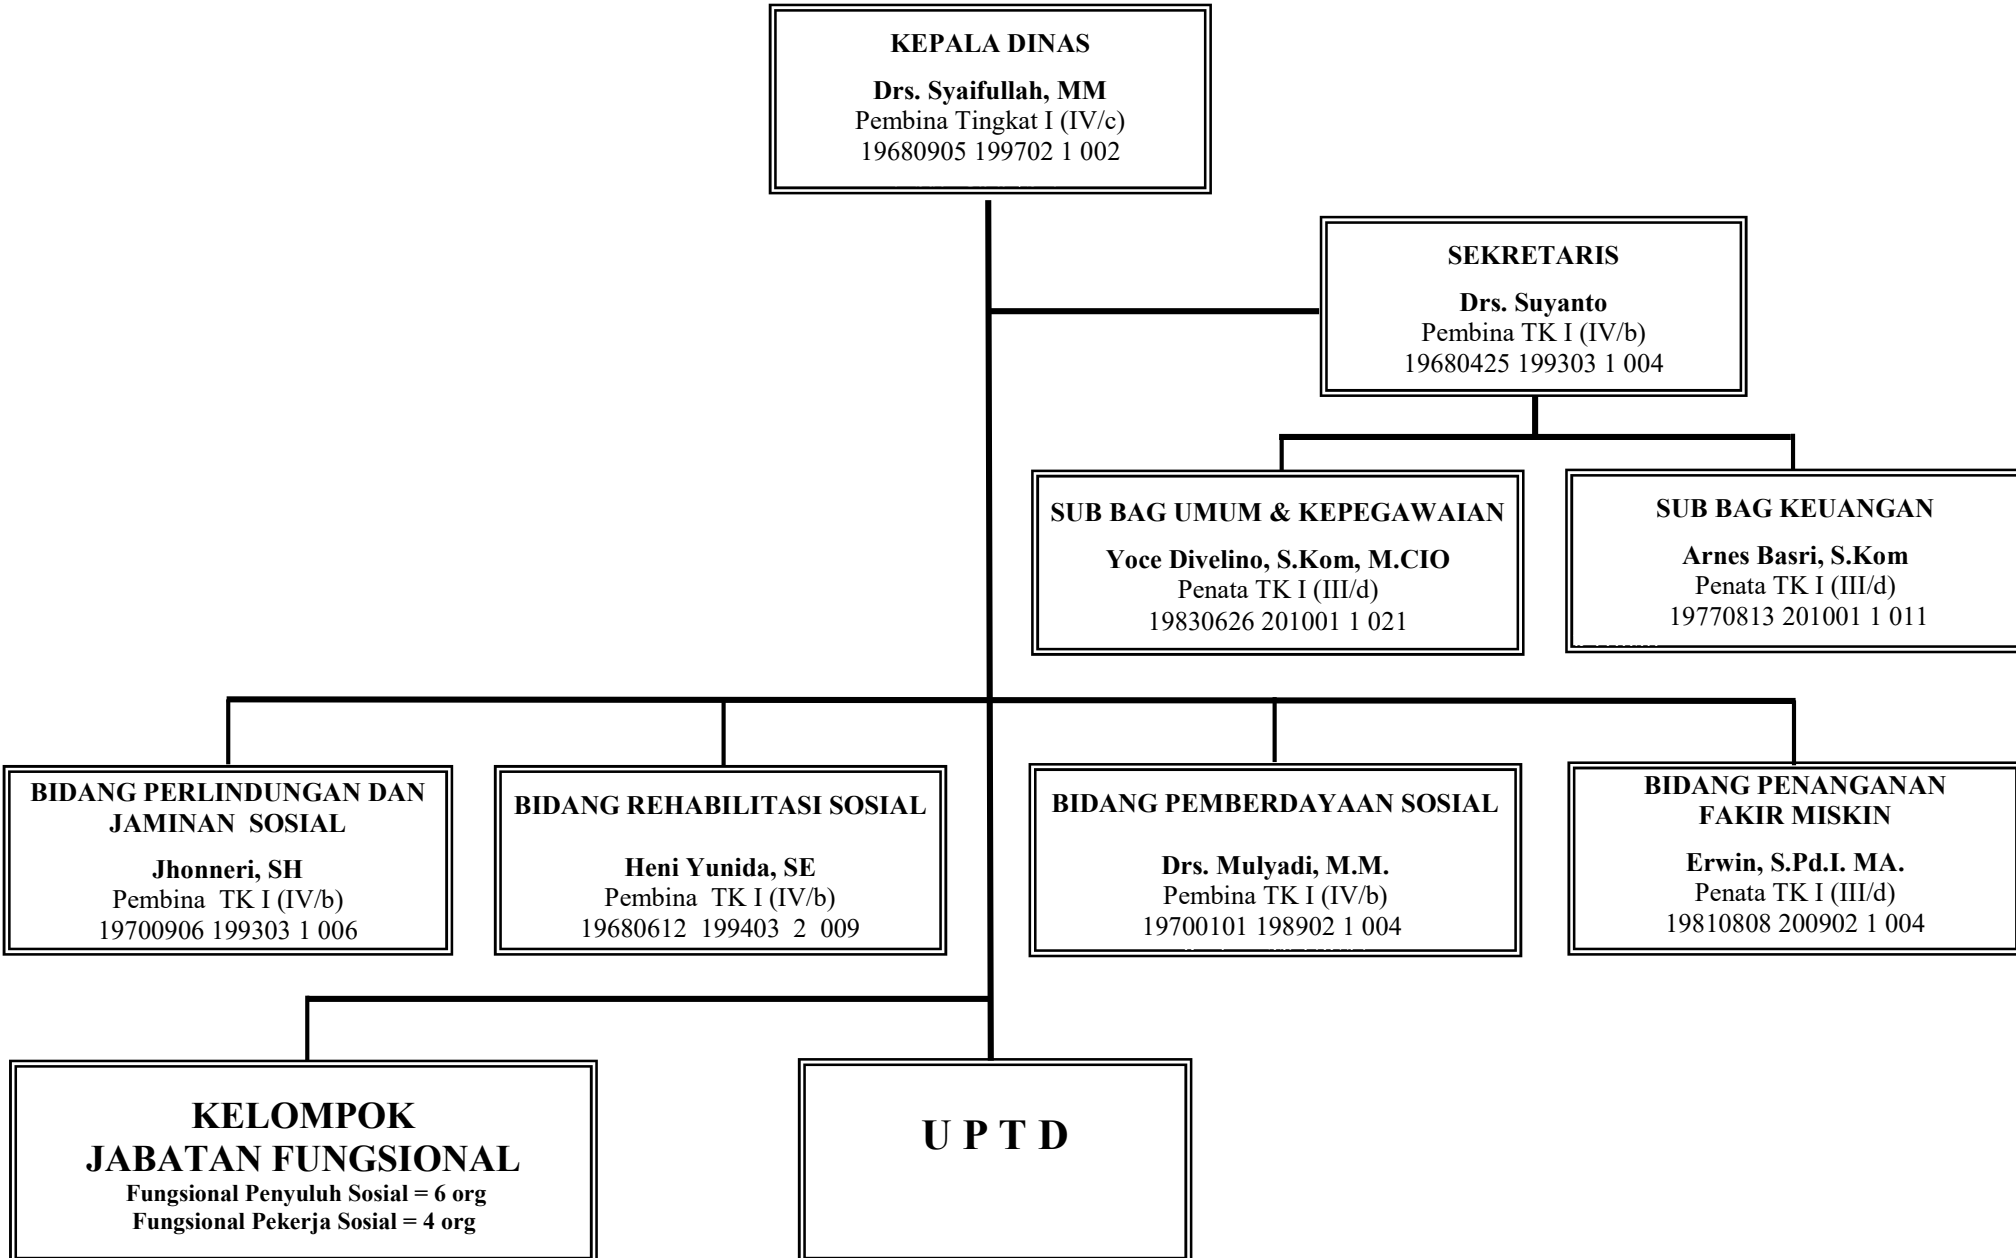

**BAGAN STRUKTUR ORGANISASI  
DINAS SOSIAL PROVINSI SUMATERA BARAT  
TAHUN 2025**

**BAGAN STRUKTUR ORGANISASI UNIT PELAKSANA TEKNIS DINAS  
PANTI SOSIAL ASUHAN ANAK BINA REMAJA BUDI UTAMA**

**BAGAN STRUKTUR ORGANISASI UNIT PELAKSANA TEKNIS DINAS  
PANTI SOSIAL ASUHAN ANAK TRI MURNI**

**BAGAN STRUKTUR ORGANISASI UNIT PELAKSANA TEKNIS DINAS  
PANTI SOSIAL BINA REMAJA HARAPAN**

**BAGAN STRUKTUR ORGANISASI UNIT PELAKSANA TEKNIS DINAS  
PANTI SOSIAL TRESNA WERDHA KASIH SAYANG IBU BATUSANGKAR**

**BAGAN STRUKTUR ORGANISASI UNIT PELAKSANA TEKNIS DINAS  
PANTI SOSIAL TRESNA WERDHA SABAI NAN ALUIH SICINCIN**

**BAGAN STRUKTUR ORGANISASI UNIT PELAKSANA TEKNIS DINAS  
PANTI SOSIAL BINA NETRA TUAH SAKATO**

**BAGAN STRUKTUR ORGANISASI UNIT PELAKSANA TEKNIS DINAS  
PANTI SOSIAL BINA GRAHITA HARAPAN IBU**

**BAGAN STRUKTUR ORGANISASI UNIT PELAKSANA TEKNIS DINAS  
PANTI SOSIAL KARYA WANITA ANDAM DEWI SUKARAMI**