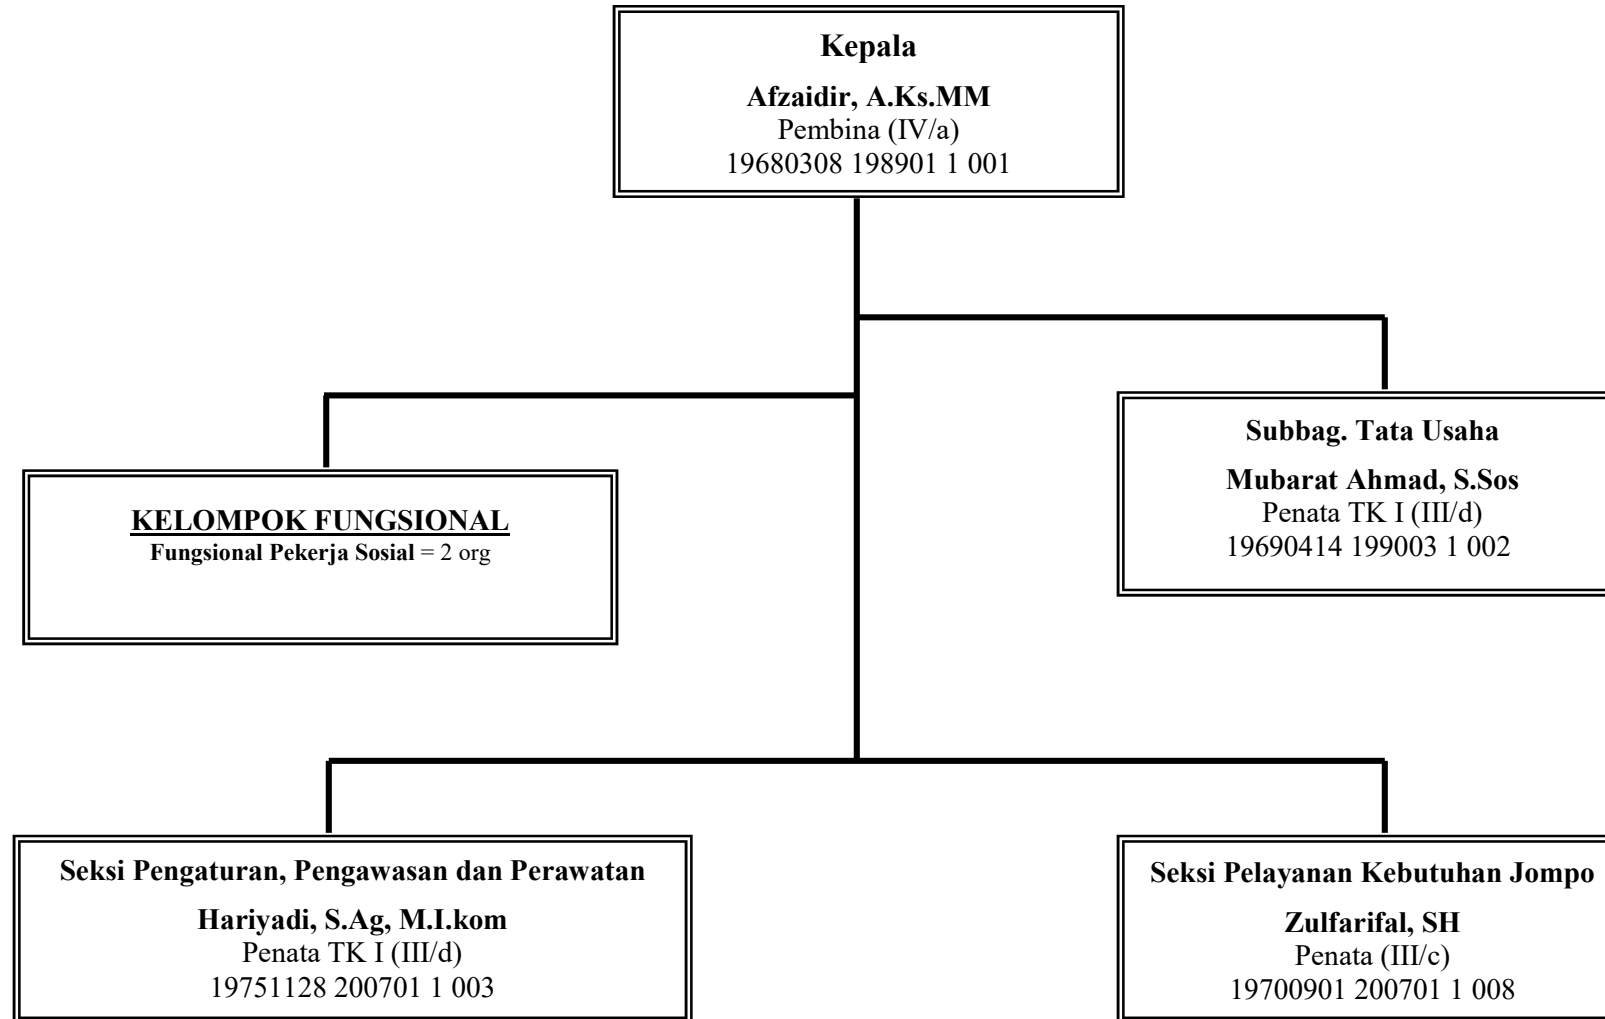

**BAGAN STRUKTUR ORGANISASI  
DINAS SOSIAL PROVINSI SUMATERA BARAT  
TAHUN 2025**

**BAGAN STRUKTUR ORGANISASI UNIT PELAKSANA TEKNIS DINAS  
PANTI SOSIAL ASUHAN ANAK BINA REMAJA BUDI UTAMA**

**BAGAN STRUKTUR ORGANISASI UNIT PELAKSANA TEKNIS DINAS  
PANTI SOSIAL ASUHAN ANAK TRI MURNI**

**BAGAN STRUKTUR ORGANISASI UNIT PELAKSANA TEKNIS DINAS  
PANTI SOSIAL BINA REMAJA HARAPAN**

**BAGAN STRUKTUR ORGANISASI UNIT PELAKSANA TEKNIS DINAS  
PANTI SOSIAL TRESNA WERDHA KASIH SAYANG IBU BATUSANGKAR**

**BAGAN STRUKTUR ORGANISASI UNIT PELAKSANA TEKNIS DINAS  
PANTI SOSIAL TRESNA WERDHA SABAI NAN ALUIH SICINCIN**

**BAGAN STRUKTUR ORGANISASI UNIT PELAKSANA TEKNIS DINAS  
PANTI SOSIAL BINA NETRA TUAH SAKATO**