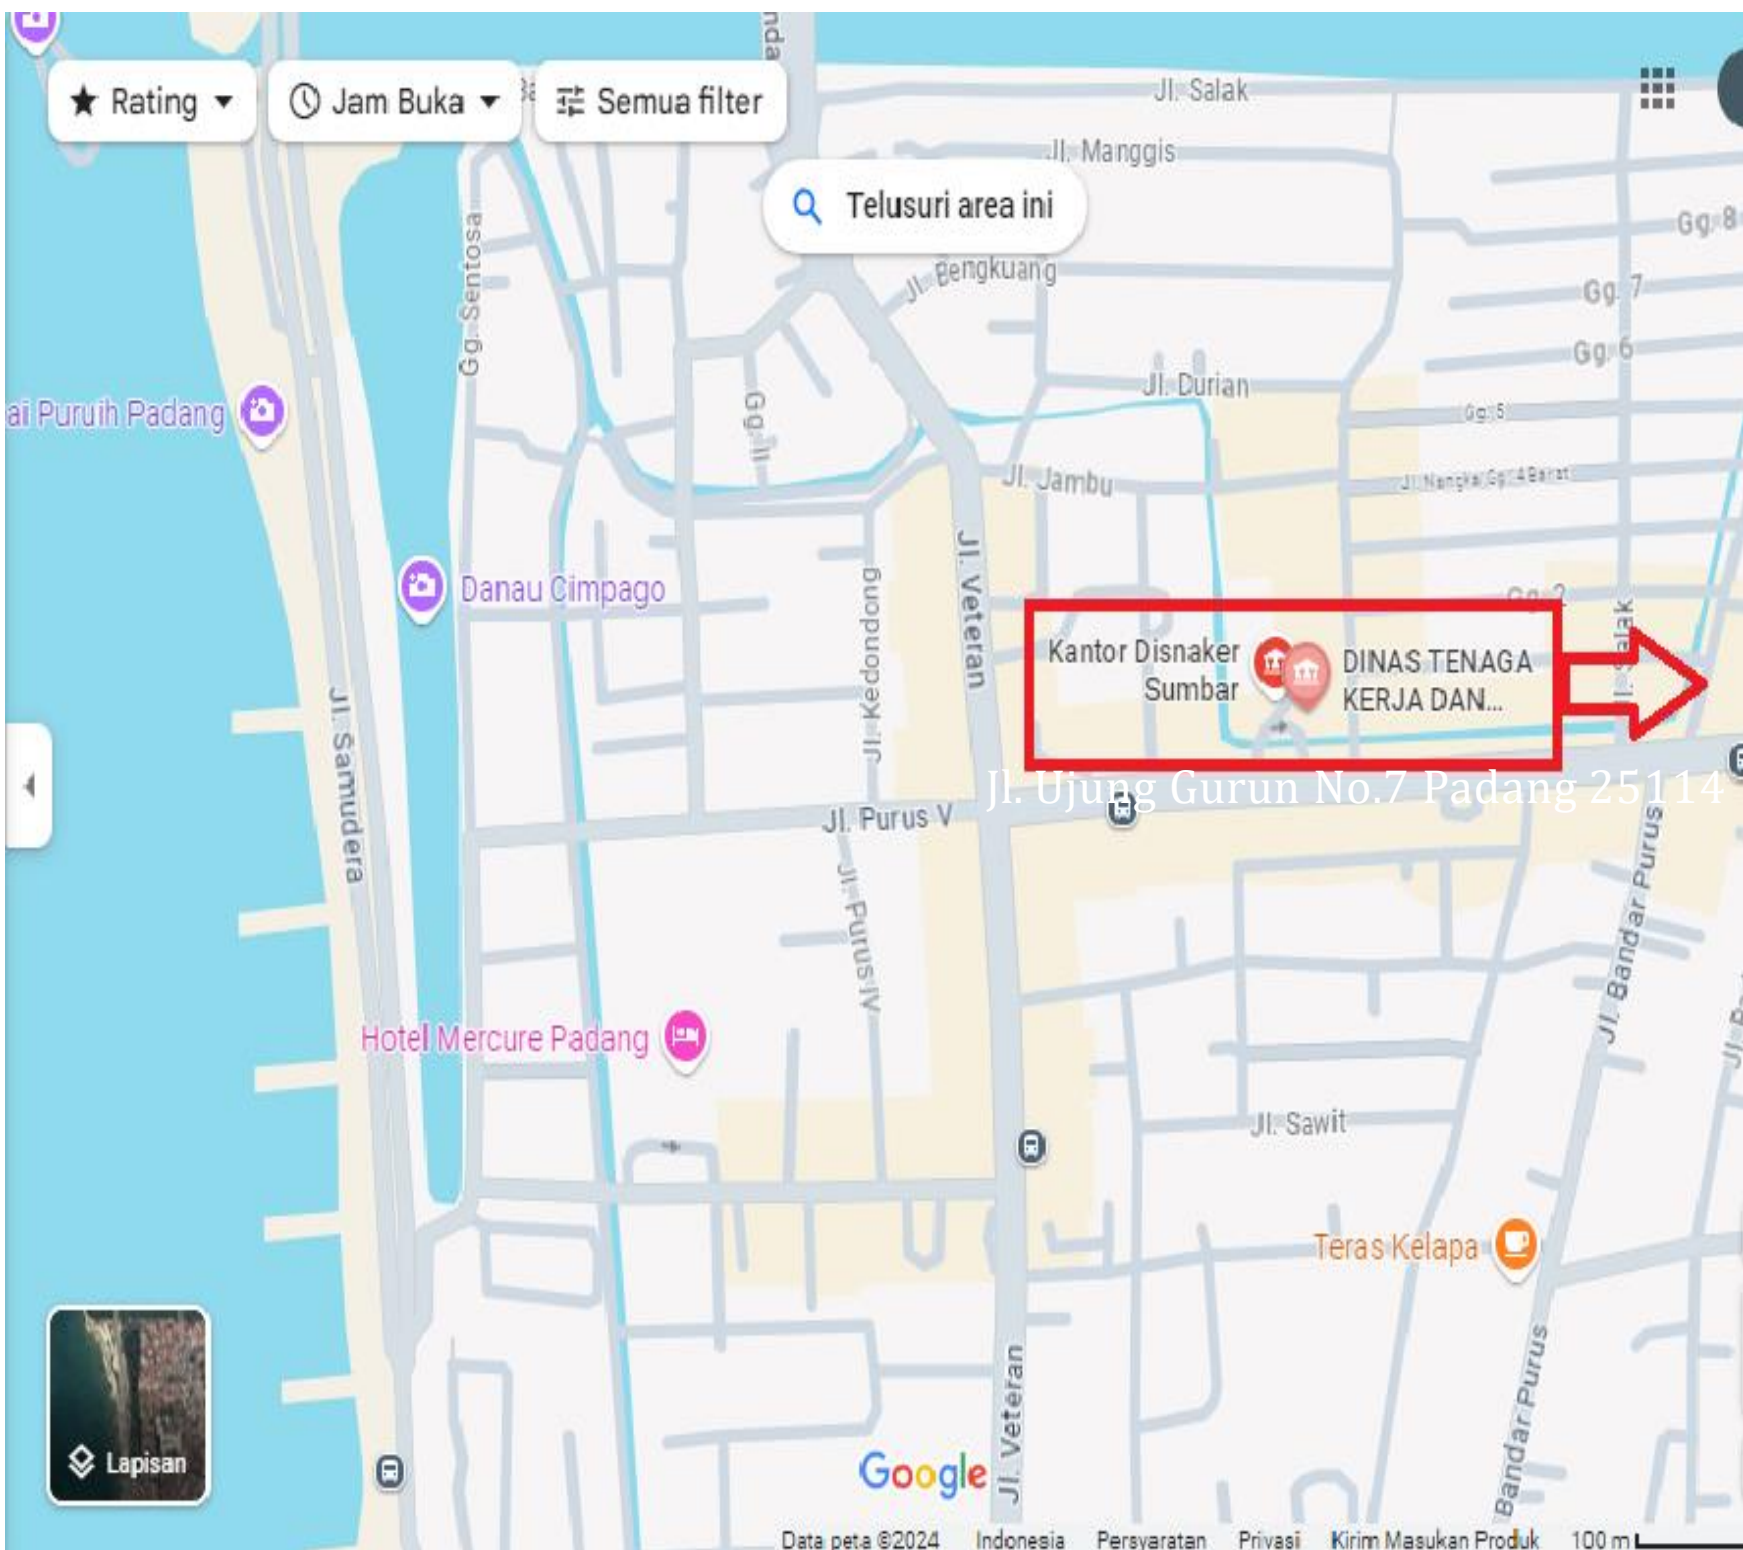

KEDUDUKAN DAN DOMISILI

DINAS TENAGA KERJA DAN TRANSMIGRASI PROVINSI SUMATERA BARAT

4,2 ★★★★★ (11)
Dinas Tenaga Kerja

Ringkasan

Ulasan