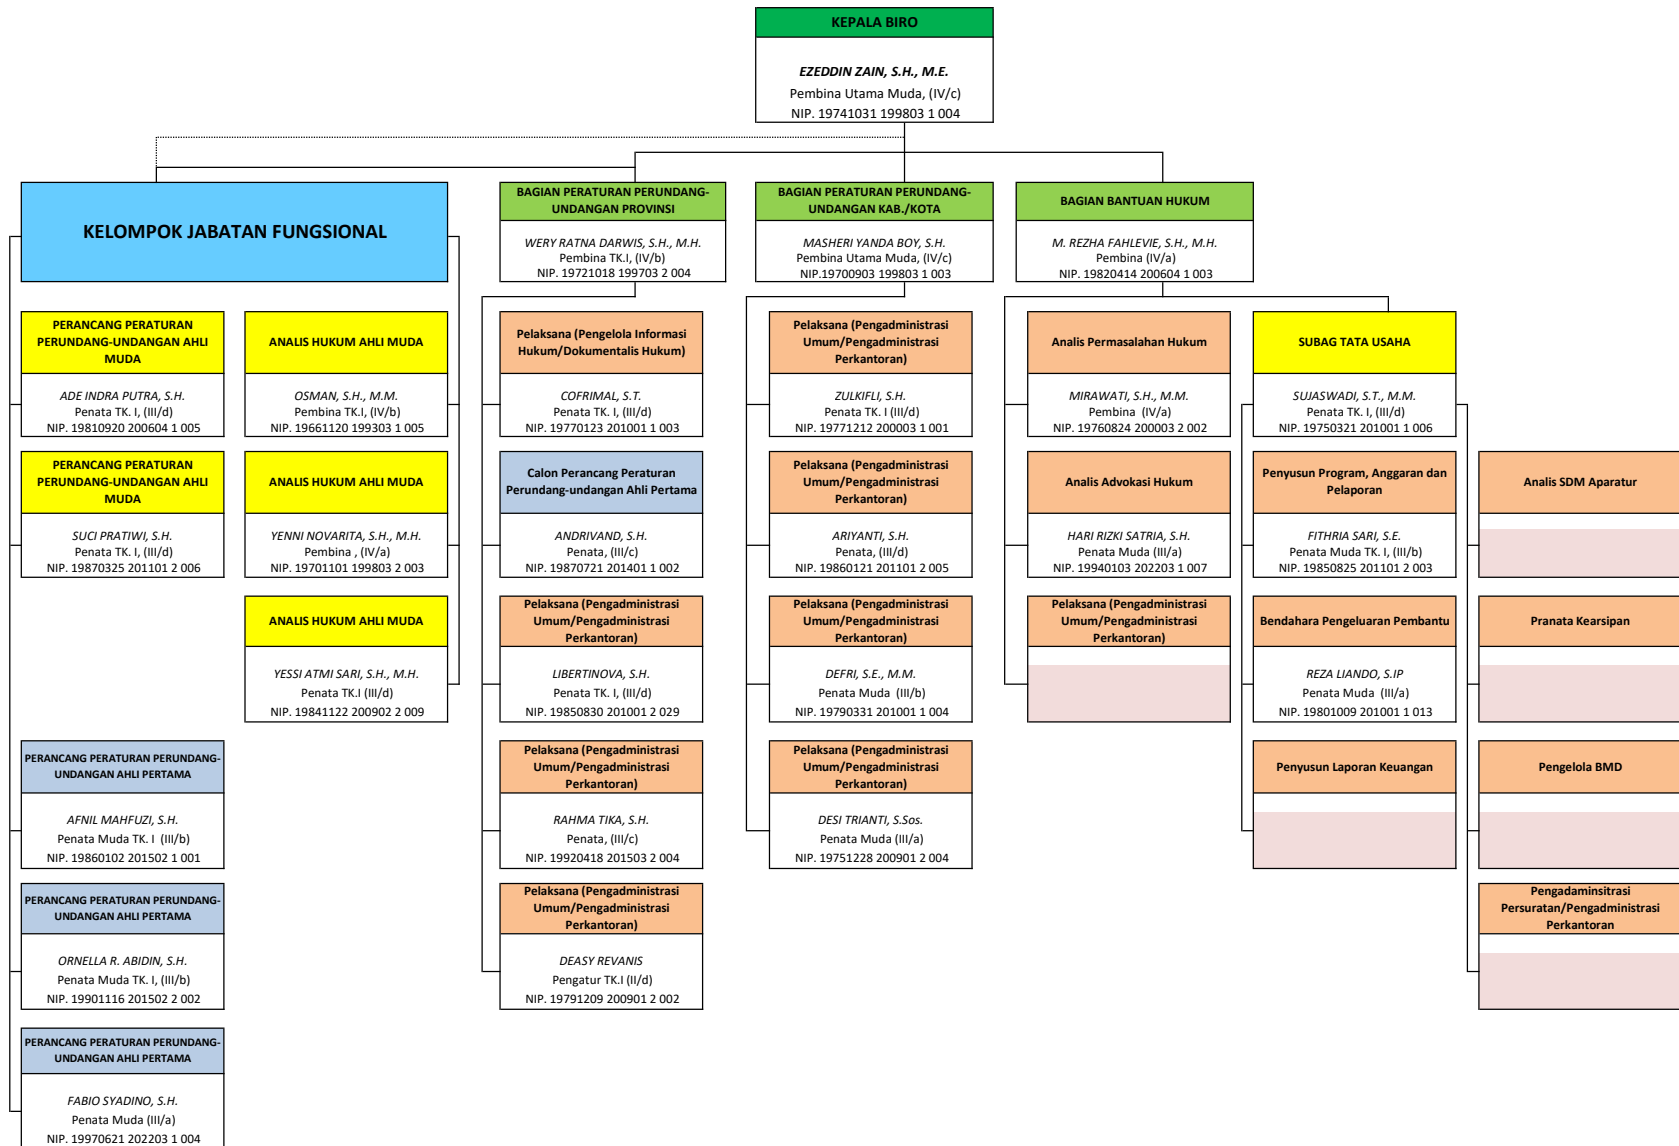

STRUKTUR ORGANISASI BIRO HUKUM SETDA PROVINSI SUMATERA BARAT

Keterangan

- : Eselon II
- : Eselon III
- : Eselon IV/Fungsional Ahli Muda/Setara eselon IV
- : Fungsional Tertentu Ahli Pertama
- : Fungsional Umum/Pelaksana
- : Posisi yang kosong