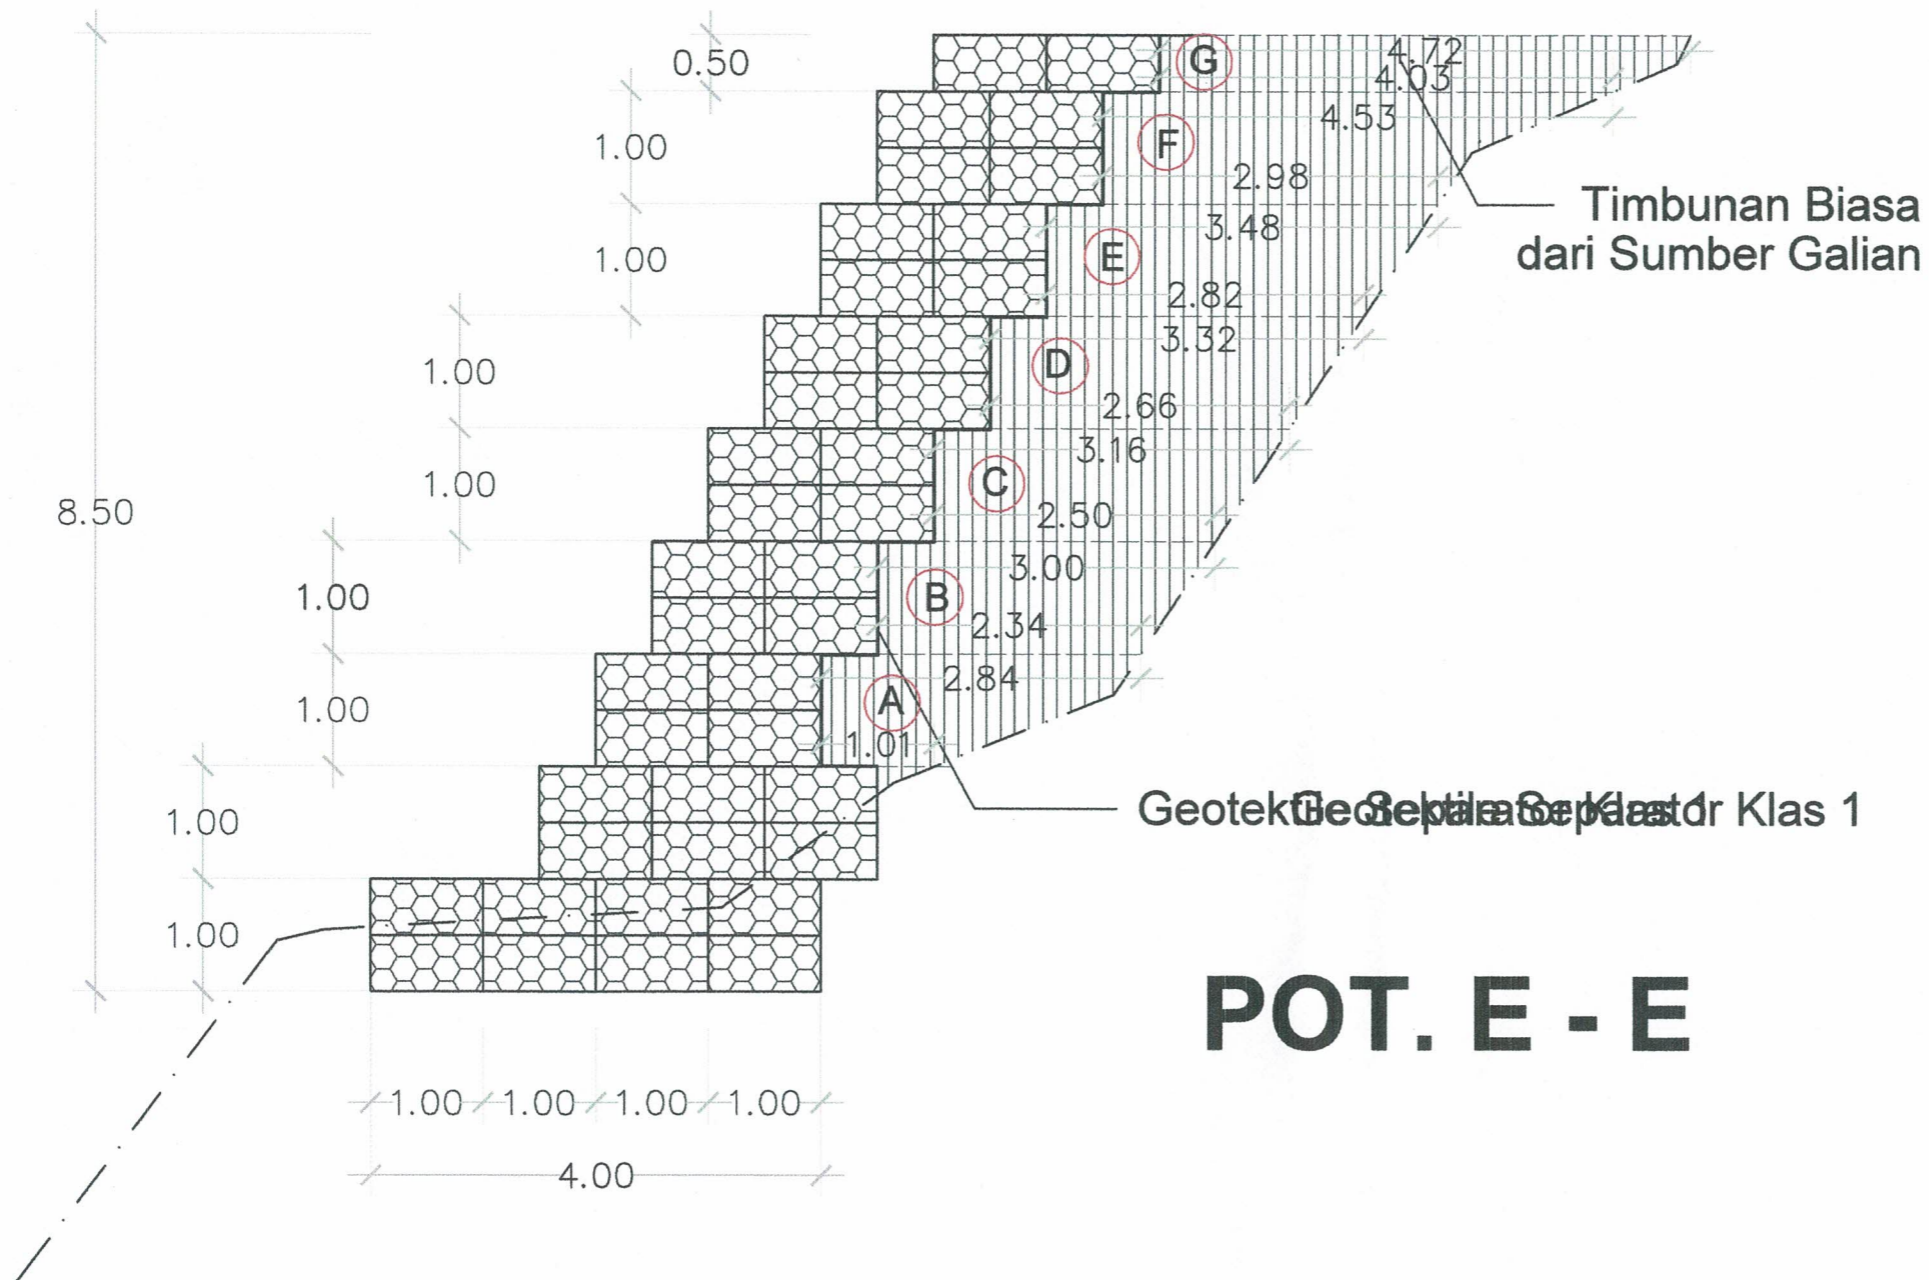

PEMERINTAH PROPINSI SUMATERA BARAT
DINAS BINA MARGA, CIPTA KARYA DAN TATA RUANG
Jalan. Taman Siswa No. 1 Padang

KETERANGAN

SHOP DRAWING

PAKET

PEKERJAAN REHABILITASI JALAN PROVINSI DI RUAS
SIMPANG KOTO MAMBANG - BALINGKA (P.078)

LOKASI

KAB. AGAM

POTONGAN MELINTANG

DISETUJUI OLEH

PEJABAT PEMBUAT KOMITMEN
(PPTK / PPKom)

JONNY MUSLIM, ST. MT
NIP. 19770327 200701 1 003

DIPERIKSA OLEH

KONSULTAN SUPERVISI
TIM SUPERVISI SEMENTARA
BIDANG BINA MARGA

MARZUKI, ST
Tim Leader

DIBUAT OLEH

PENYEDIA JASA KONSTRUKSI
PT. PASAGAM TENAGA PERKASA

NOFRI YENDRI, ST. MT.
Direktur

POT. E - E