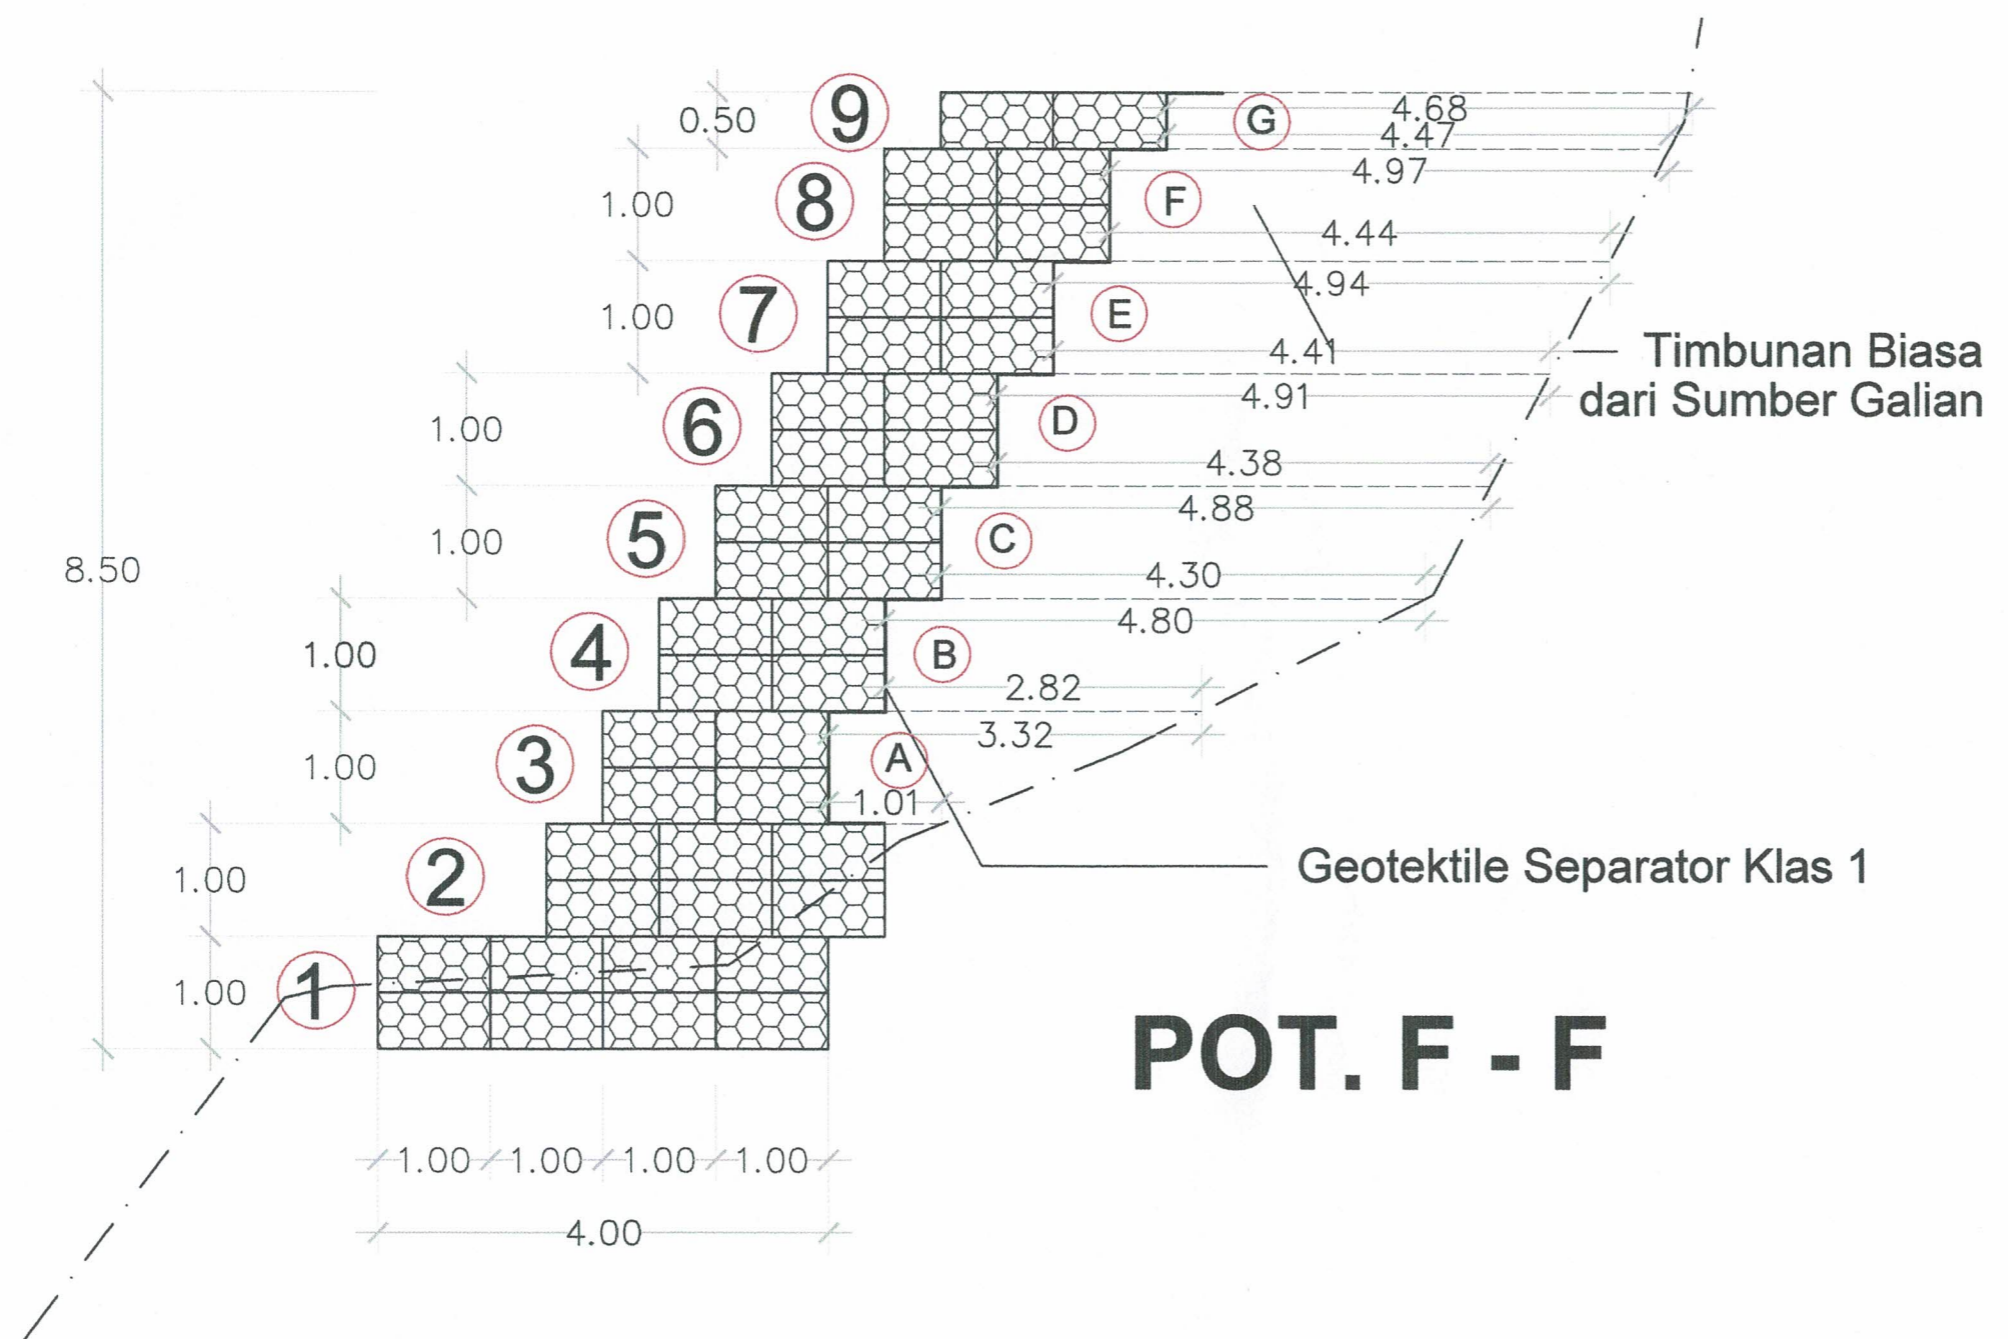

PEMERINTAH PROPINSI SUMATERA BARAT
DINAS BINA MARGA, CIPTA KARYA DAN TATA RUANG
Jalan. Taman Siswa No. 1 Padang

KETERANGAN

SHOP DRAWING

PAKET

PEKERJAAN REHABILITASI JALAN PROVINSI DI RUAS
SIMPANG KOTO MAMBANG - BALINGKA (P.078)

LOKASI

KAB. AGAM

POTONGAN MELINTANG

DISETUJUI OLEH

PEJABAT PEMBUAT KOMITMEN
(PPTK / PP Kom)

JONNY MUSLIM, ST. MT
NIP. 19770327 200701 1 003

DIPERIKSA OLEH

KONSULTAN SUPERVISI
TIM SUPERVISI SEMENTARA
BIDANG BINA MARGA

MARZUKI, ST
Tim Leader

DIBUAT OLEH

PENYEDIA JASA KONSTRUKSI
PT. PASAGAM TENAGA PERKASA

NOFRI YENDRI, ST. MT.
Direktur