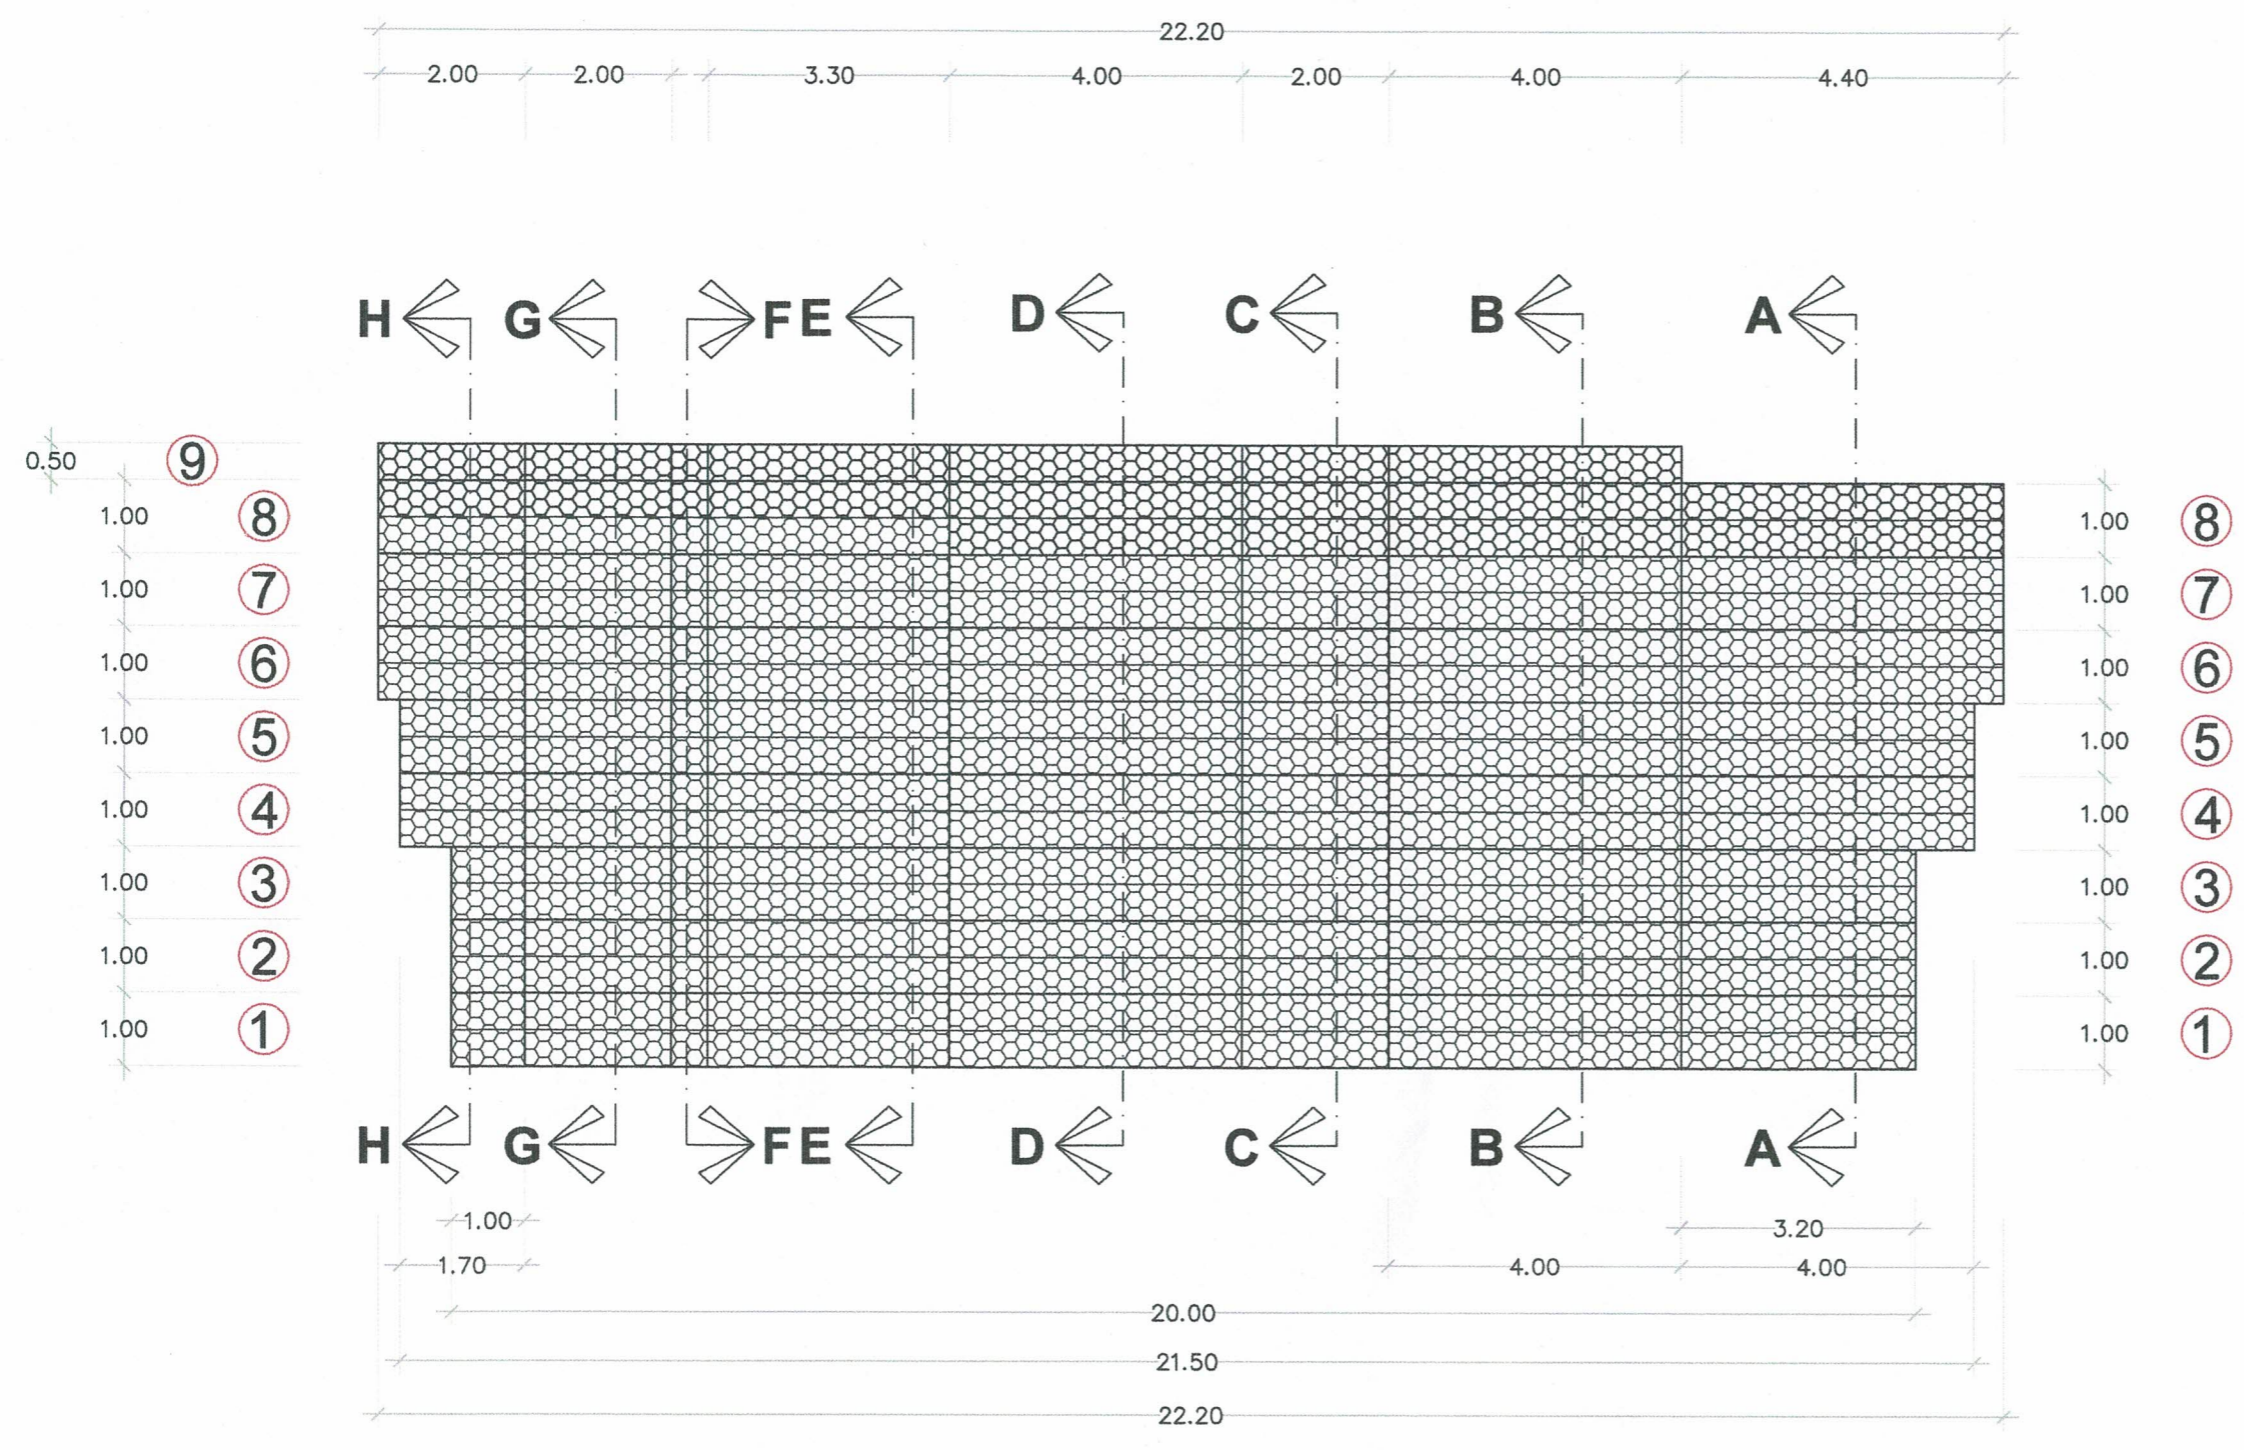

PEMERINTAH PROPINSI SUMATERA BARAT
DINAS BINA MARGA, CIPTA KARYA DAN TATA RUANG
Jalan. Taman Siswa No. 1 Padang

KETERANGAN

SHOP DRAWING

PAKET

PEKERJAAN REHABILITASI JALAN PROVINSI DI RUAS
SIMPANG KOTO MAMBANG - BALINGKA (P.078)

LOKASI

KAB. AGAM

POTONGAN MELINTANG

DISETUJUI OLEH

PEJABAT PEMBUAT KOMITMEN
(PPTK / PPKom)

JONNY MUSLIM, ST. MT
NIP. 19770327 200701 1 003

DIPERIKSA OLEH

KONSULTAN SUPERVISI
TIM SUPERVISI SEMENTARA
BIDANG BINA MARGA

MARZUKI, ST
Tim Leader

DIBUAT OLEH

PENYEDIA JASA KONSTRUKSI
PT. PASAGAM TENAGA PERKASA

NOFRI YENDRI, ST. MT.
Direktur