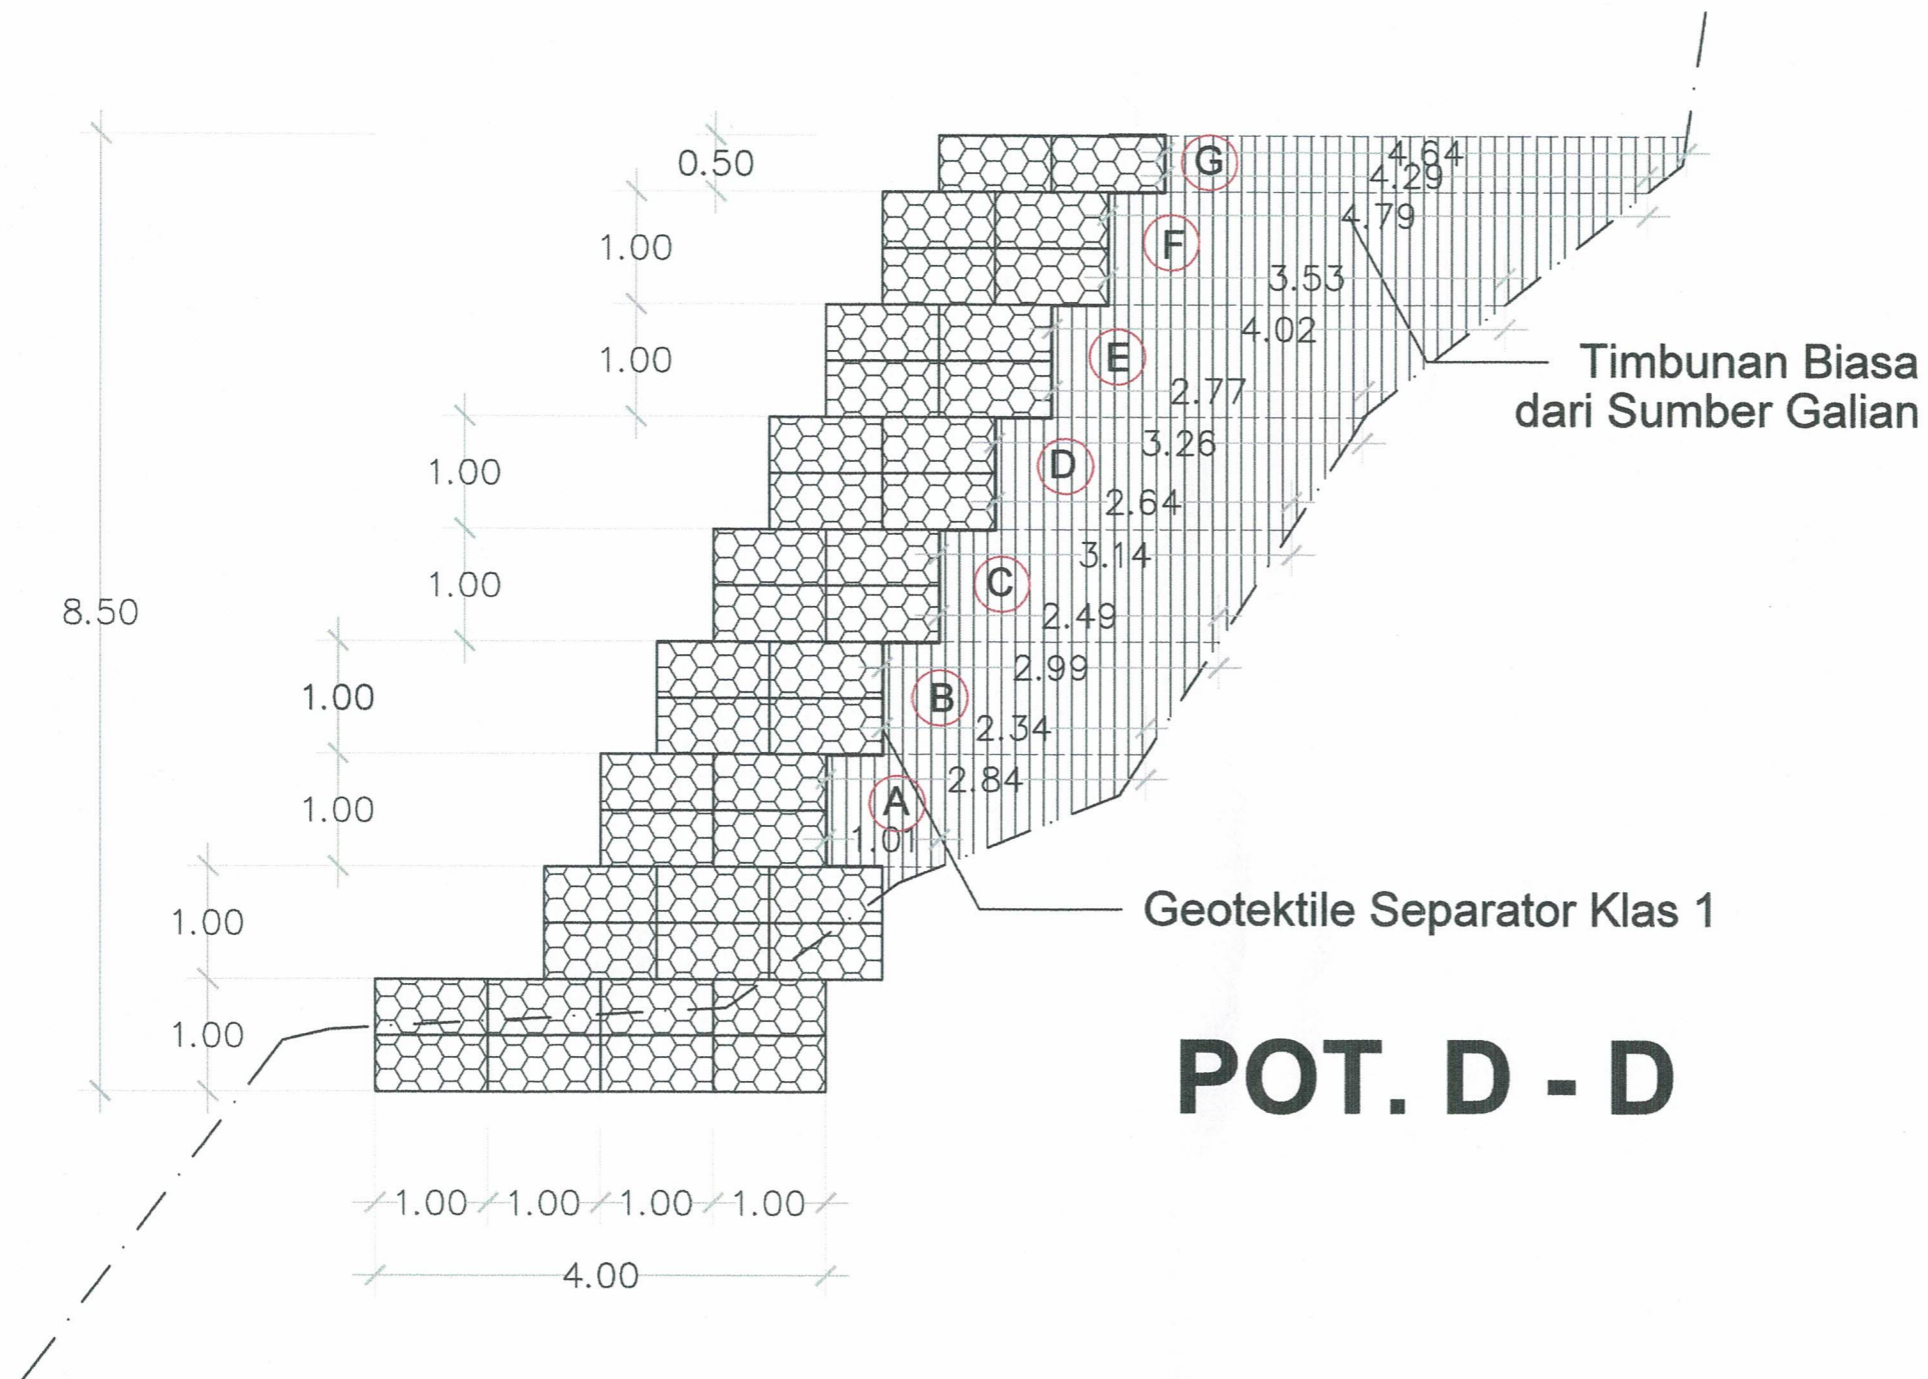

PEMERINTAH PROPINSI SUMATERA BARAT
DINAS BINA MARGA, CIPTA KARYA DAN TATA RUANG
Jalan. Taman Siswa No. 1 Padang

KETERANGAN

SHOP DRAWING

PAKET

PEKERJAAN REHABILITASI JALAN PROVINSI DI RUAS
SIMPANG KOTO MAMBANG - BALINGKA (P.078)

LOKASI

KAB. AGAM

POTONGAN MELINTANG

DISETUJUI OLEH

PEJABAT PEMBUAT KOMITMEN
(PPTK / PPKom)

JONNY MUSLIM, ST. MT
NIP. 19770327 200701 1 003

DIPERIKSA OLEH

KONSULTAN SUPERVISI
TIM SUPERVISI SEMENTARA
BIDANG BINA MARGA

MARZUKI, ST
Tim Leader

DIBUAT OLEH

PENYEDIA JASA KONSTRUKSI
PT. PASAGAM TENAGA PERKASA

NOFRI YENDRI, ST. MT.
Direktur

POT. D - D