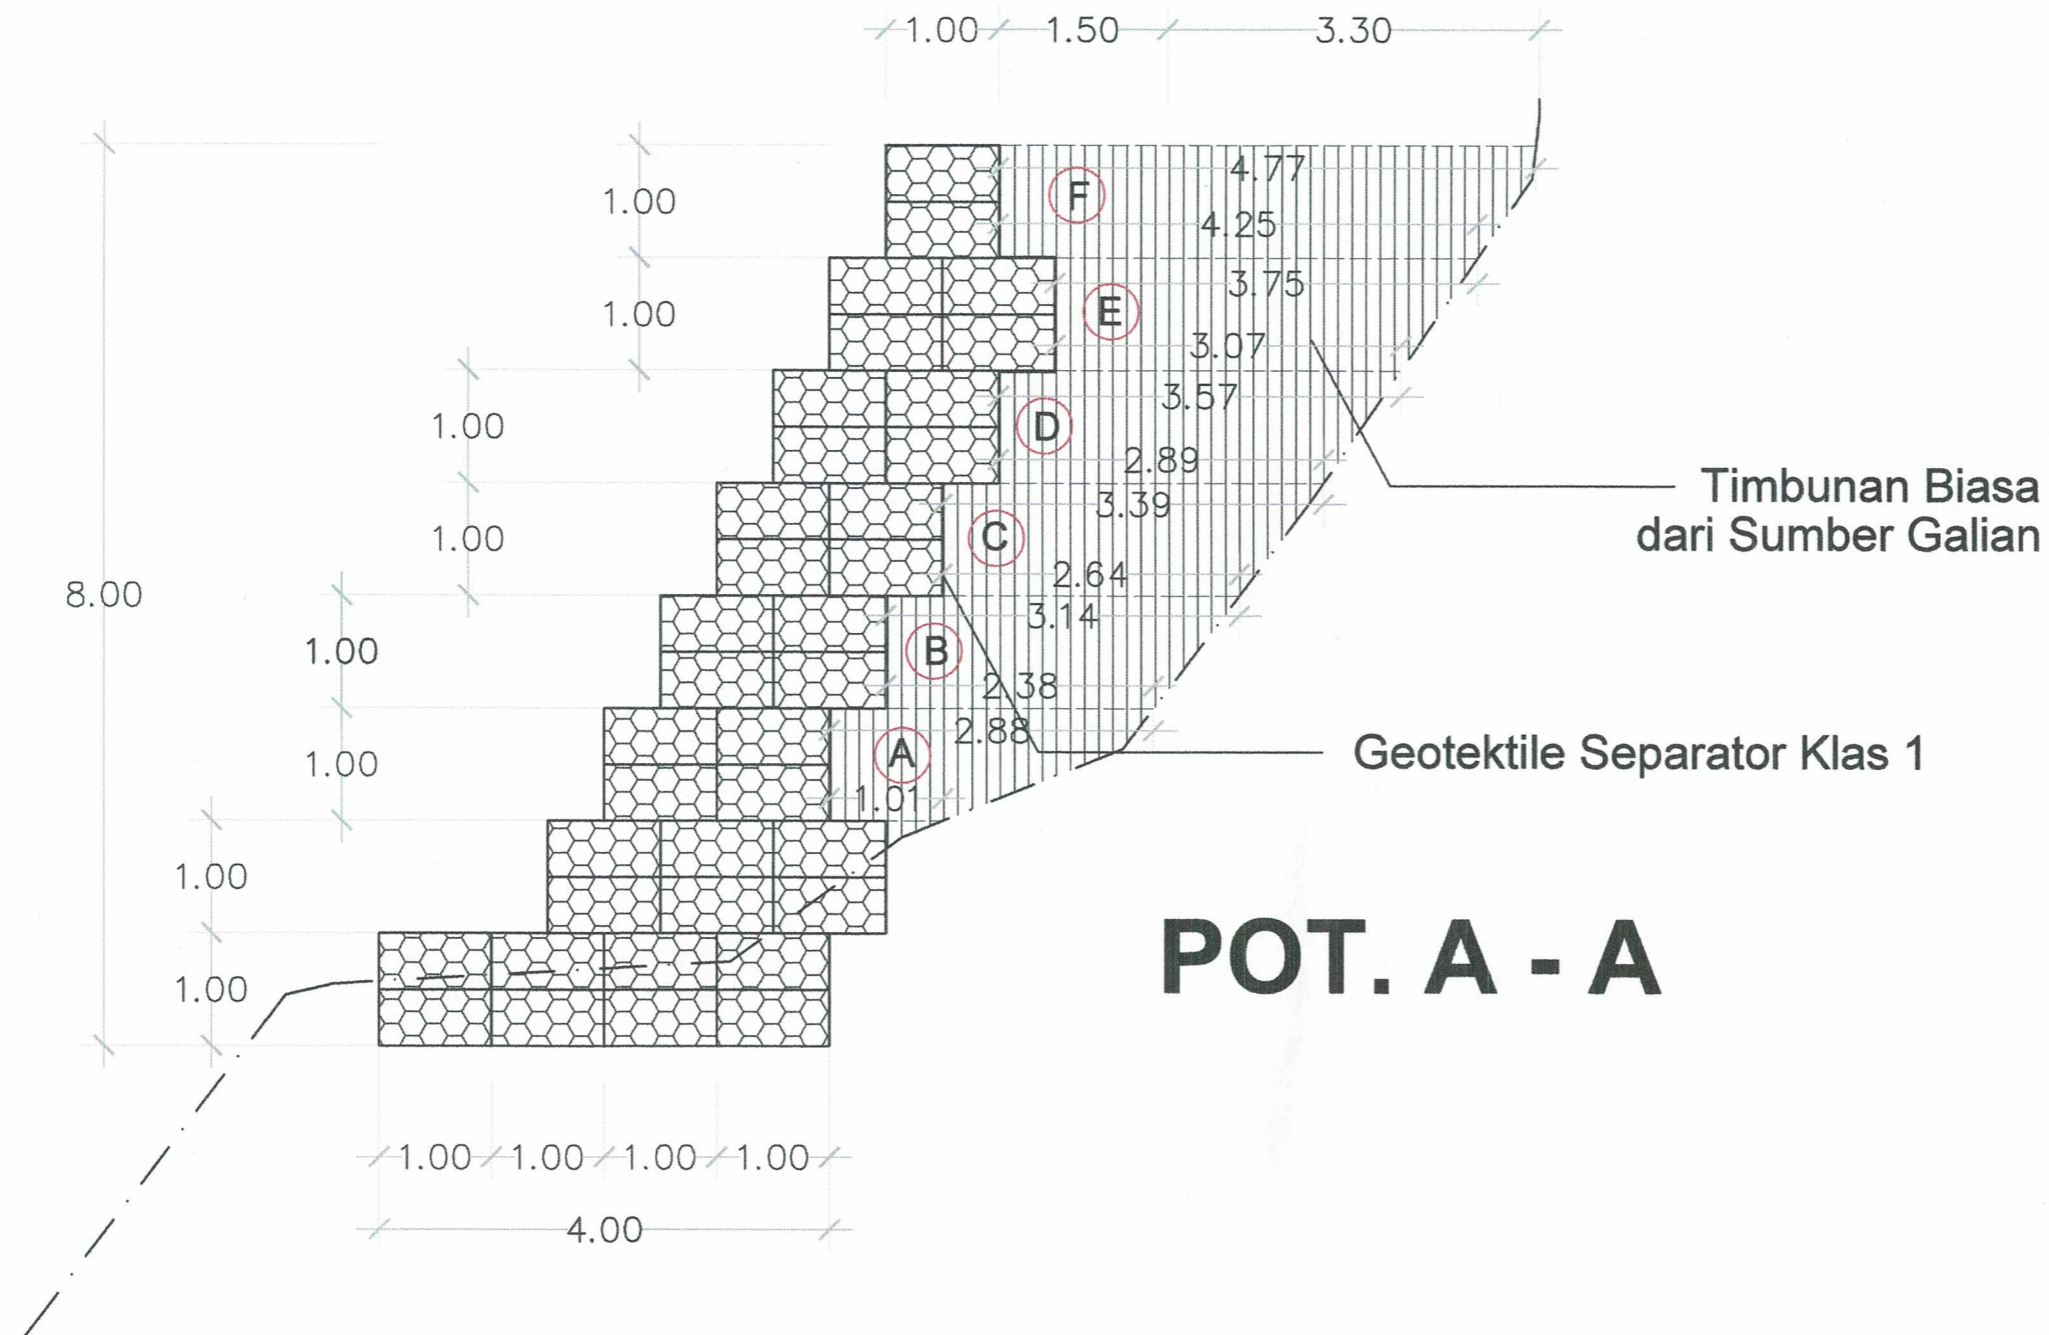

TAMPAK DEPAN

PEMERINTAH PROPINSI SUMATERA BARAT
DINAS BINA MARGA, CIPTA KARYA DAN TATA RUANG
Jalan. Taman Siswa No. 1 Padang

KETERANGAN

SHOP DRAWING

PAKET

PEKERJAAN REHABILITASI JALAN PROVINSI DI RUAS
SIMPANG KOTO MAMBANG - BALINGKA (P.078)

LOKASI

KAB. AGAM

POTONGAN MELINTANG

DISETUJUI OLEH

PEJABAT PEMBUAT KOMITMEN
(PPTK / PPKom)

JONNY MUSLIM, ST. MT
NIP. 19770327 200701 1 003

DIPERIKSA OLEH

KONSULTAN SUPERVISI
TIM SUPERVISI SEMENTARA
BIDANG BINA MARGA

MARZUKI, ST
Tim Leader

DIBUAT OLEH

PENYEDIA JASA KONSTRUKSI
PT. PASAGAM TENAGA PERKASA

NOFRI YENDRI, ST. MT.
Direktur

POT. A - A