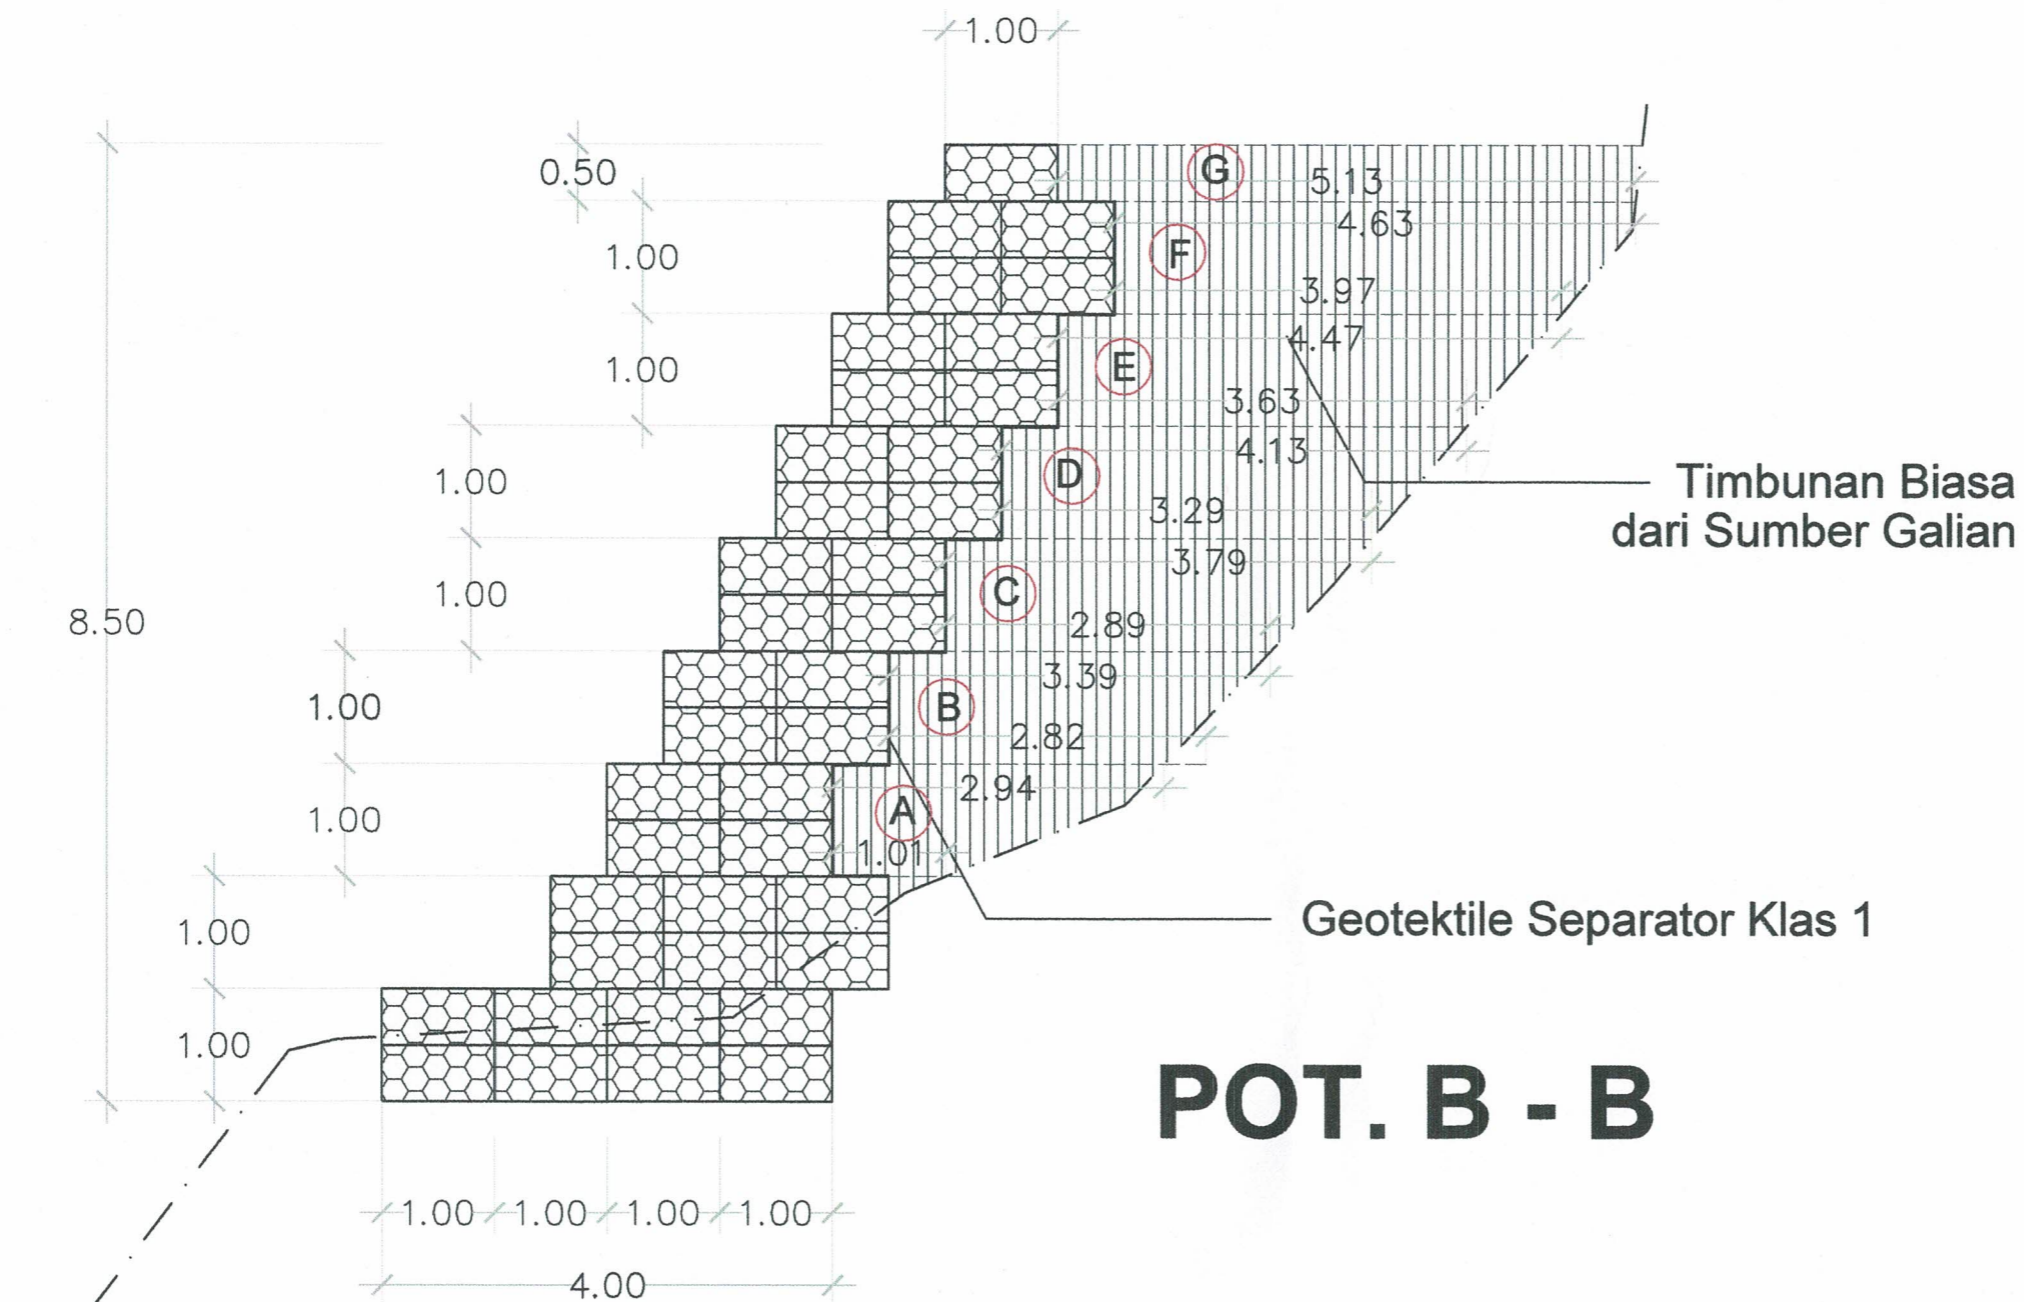

PEMERINTAH PROPINSI SUMATERA BARAT
DINAS BINA MARGA, CIPTA KARYA DAN TATA RUANG
Jalan. Taman Siswa No. 1 Padang

KETERANGAN

SHOP DRAWING

PAKET

PEKERJAAN REHABILITASI JALAN PROVINSI DI RUAS
SIMPANG KOTO MAMBANG - BALINGKA (P.078)

LOKASI

KAB. AGAM

POTONGAN MELINTANG

DISETUJUI OLEH

PEJABAT PEMBUAT KOMITMEN
(PPTK / PPKom)

[Signature]
JONNY MUSLIM, ST. MT
NIP. 19770327 200701 1 003

DIPERIKSA OLEH

KONSULTAN SUPERVISI
TIM SUPERVISI SEMENTARA
BIDANG BINA MARGA

[Signature]
MARZUKI, ST
Tim Leader

DIBUAT OLEH

PENYEDIA JASA KONSTRUKSI
PT. PASAGAM TENAGA PERKASA

[Signature]
NOFRI YENDRI, ST. MT.
Direktur

POT. B - B