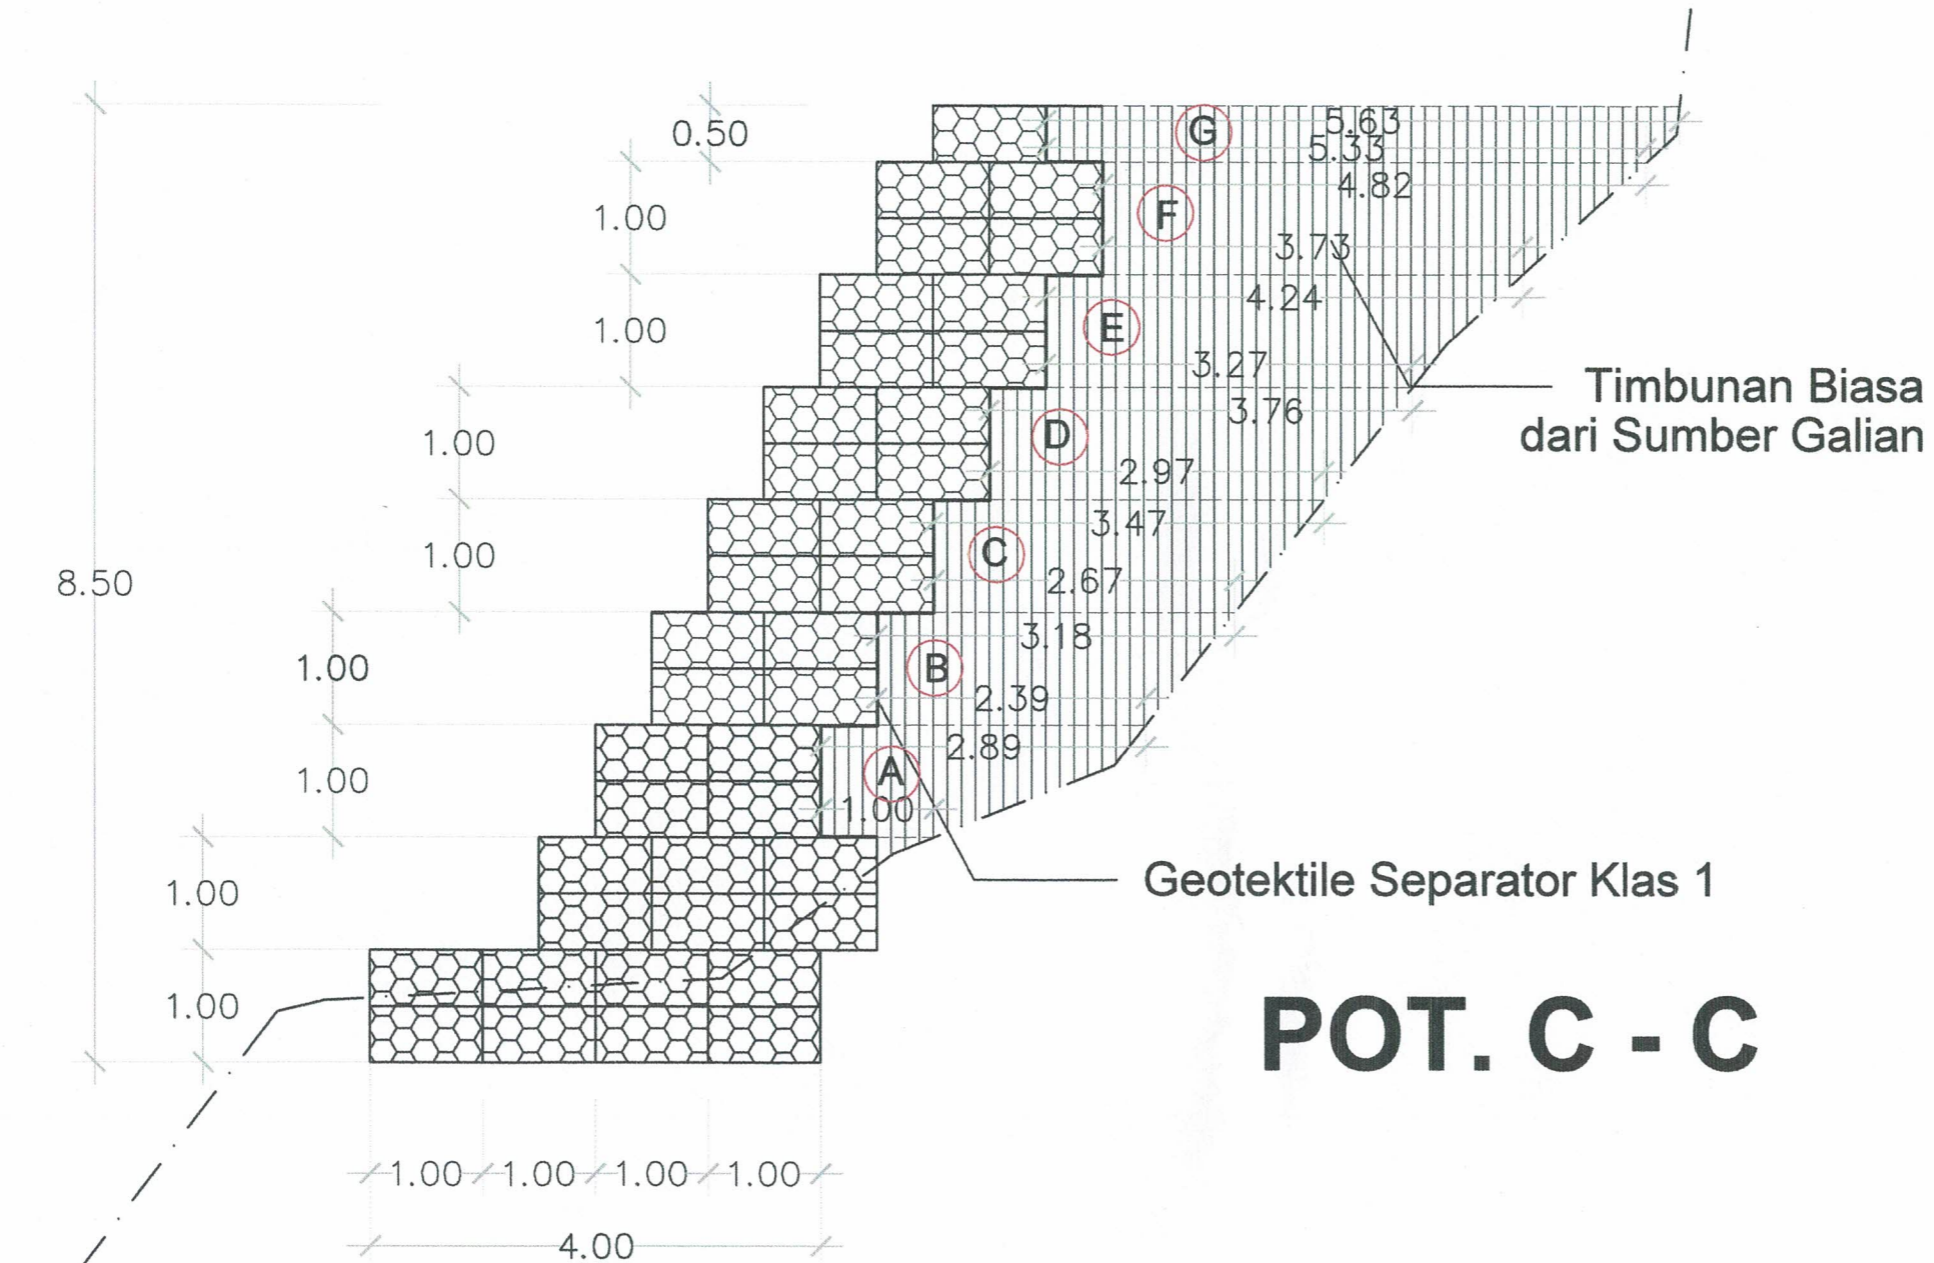

PEMERINTAH PROPINSI SUMATERA BARAT
DINAS BINA MARGA, CIPTA KARYA DAN TATA RUANG
Jalan. Taman Siswa No. 1 Padang

KETERANGAN

SHOP DRAWING

PAKET

PEKERJAAN REHABILITASI JALAN PROVINSI DI RUAS
SIMPANG KOTO MAMBANG - BALINGKA (P.078)

LOKASI

KAB. AGAM

POTONGAN MELINTANG

DISETUJUI OLEH

PEJABAT PEMBUJA KOMITMEN
(PPTK / PPKom)

JONNY MUSLIM, ST. MT
NIP. 19770327 200701 1 003

DIPERIKSA OLEH

KONSULTAN SUPERVISI
TIM SUPERVISI SEMENTARA
BIDANG BINA MARGA

MARZUKI, ST
Tim Leader

DIBUAT OLEH

PENYEDIA JASA KONSTRUKSI
PT. PASAGAM TENAGA PERKASA

NOFRI YENDRI, ST. MT.
Direktur