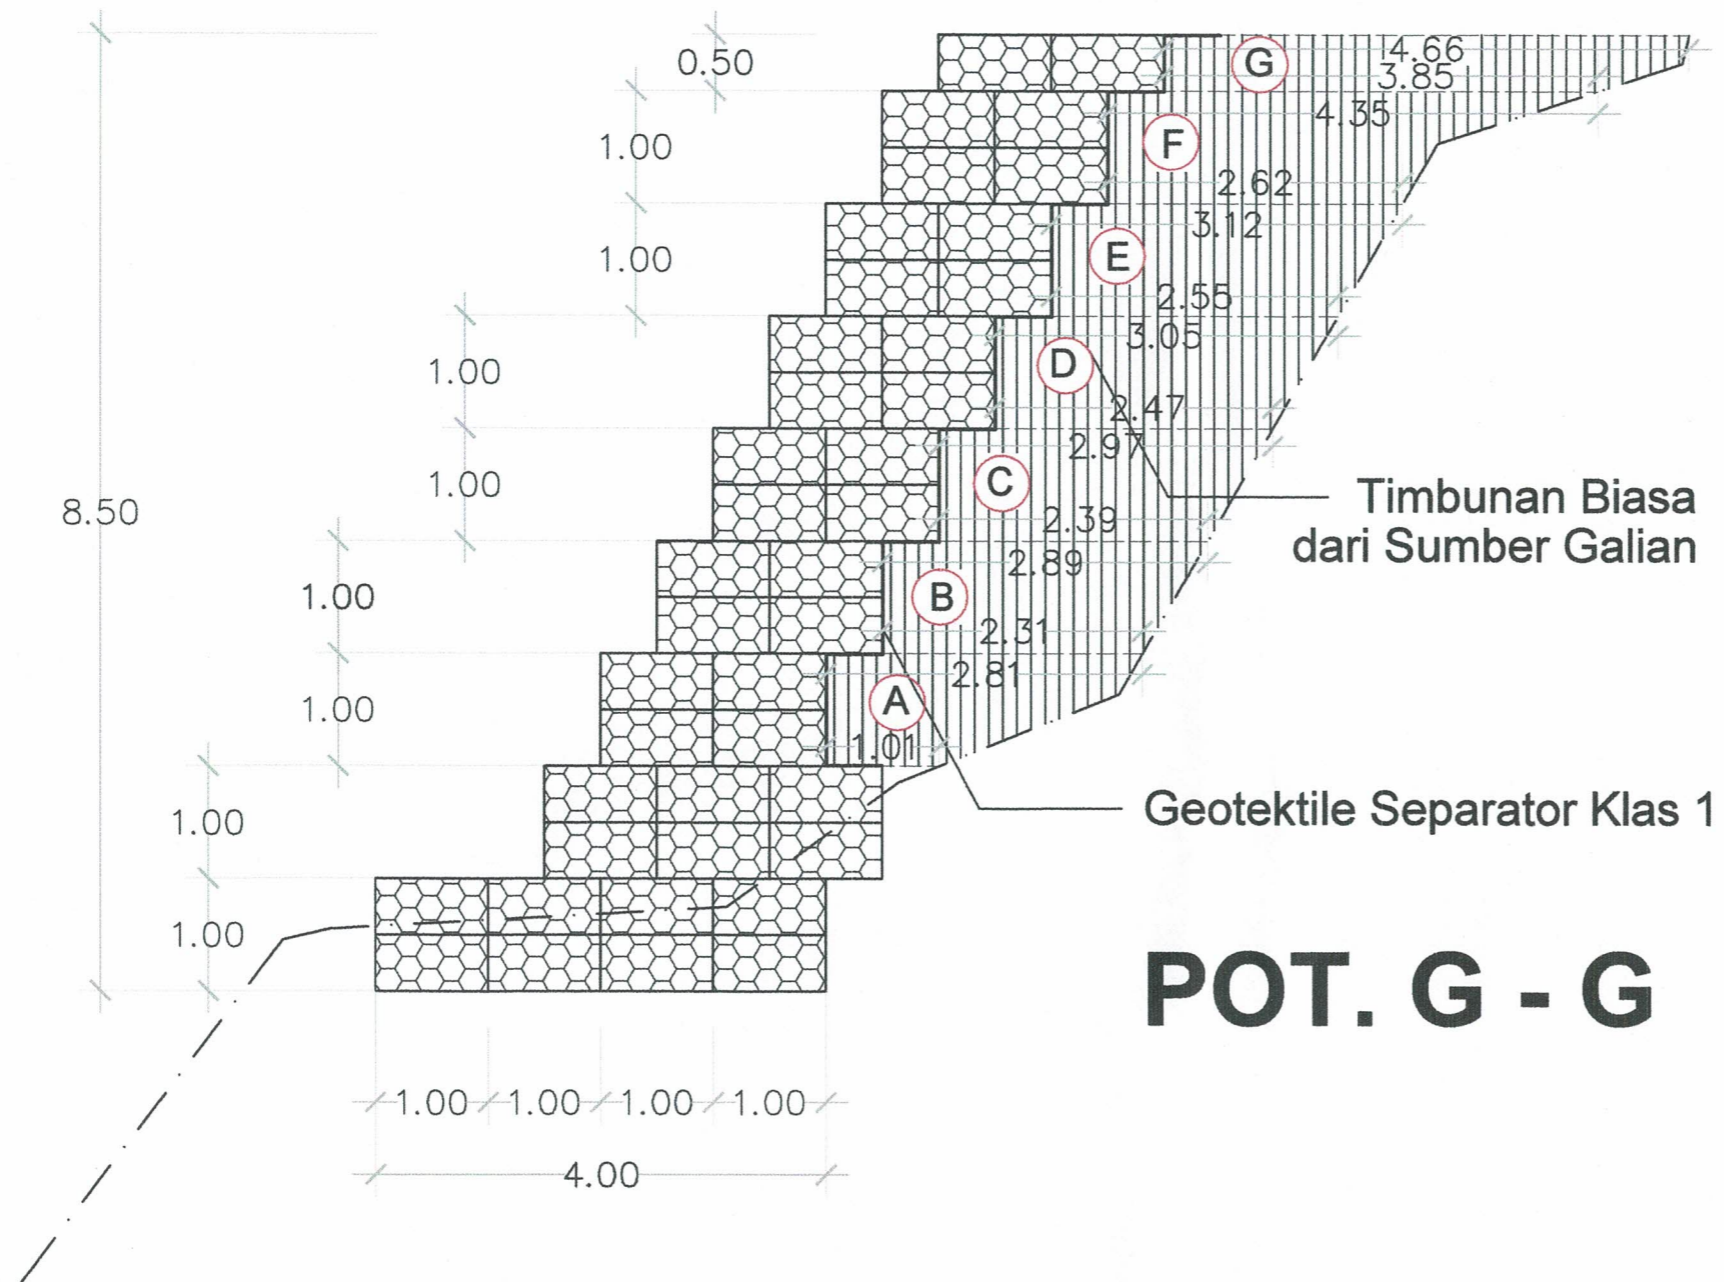

PEMERINTAH PROPINSI SUMATERA BARAT
DINAS BINA MARGA, CIPTA KARYA DAN TATA RUANG
Jalan. Taman Siswa No. 1 Padang

KETERANGAN

SHOP DRAWING

PAKET

PEKERJAAN REHABILITASI JALAN PROVINSI DI RUAS
SIMPANG KOTO MAMBANG - BALINGKA (P.078)

LOKASI

KAB. AGAM

POTONGAN MELINTANG

DISETUJUI OLEH

PEJABAT PEMBUKUT KOMITMEN
(PPTK / PPKom)

JONNY MUSLIM, ST. MT
NIP. 19770327 200701 1 003

DIPERIKSA OLEH

KONSULTAN SUPERVISI
TIM SUPERVISI SEMENTARA
BIDANG BINA MARGA

MARZUKI, ST
Tim Leader

DIBUAT OLEH

PENYEDIA JASA KONSTRUKSI
PT. PASAGAM TENAGA PERKASA

NOFRI YENDRI, ST. MT.
Direktur

POT. G - G