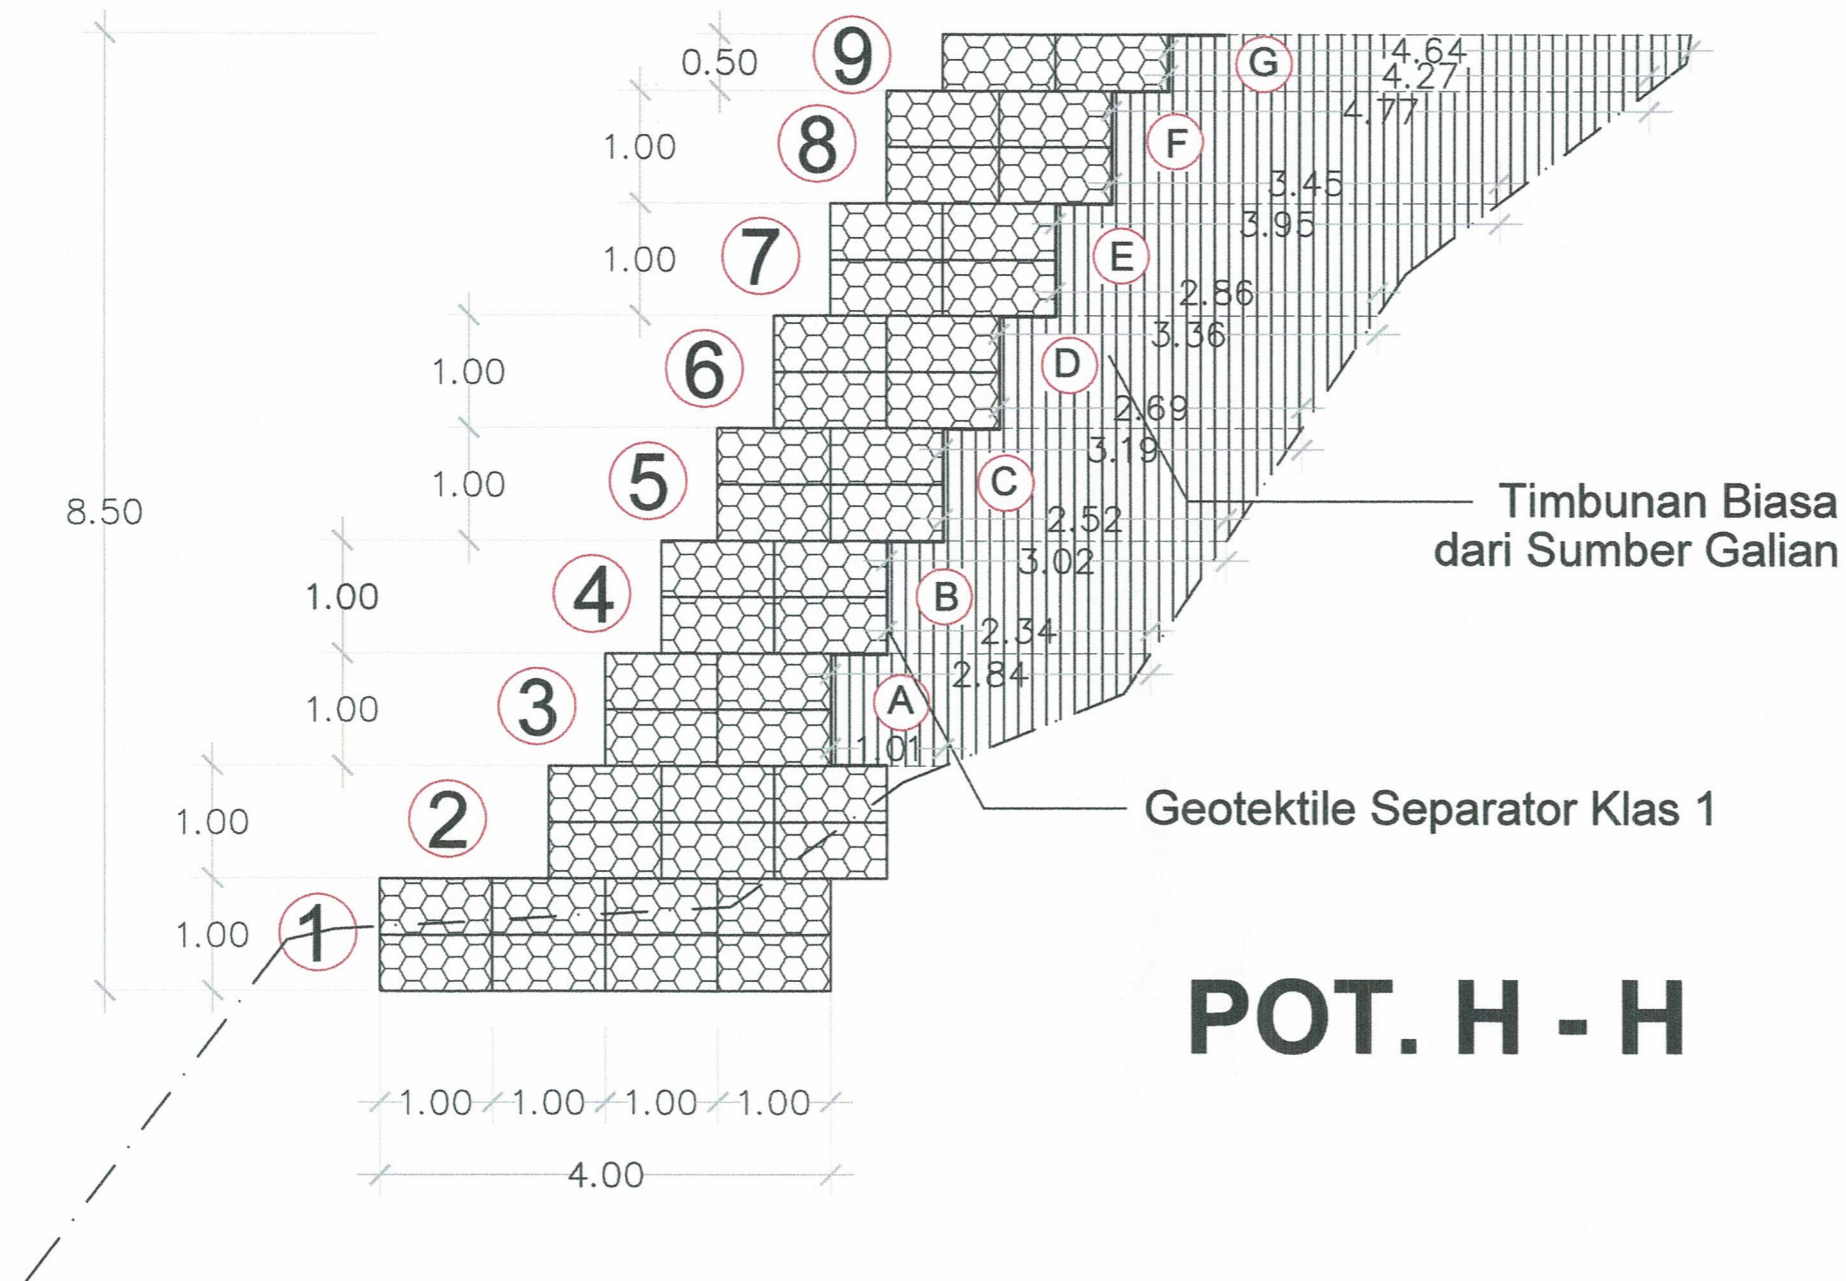

PEMERINTAH PROPINSI SUMATERA BARAT
DINAS BINA MARGA, CIPTA KARYA DAN TATA RUANG
Jalan. Taman Siswa No. 1 Padang

KETERANGAN

SHOP DRAWING

PAKET

PEKERJAAN REHABILITASI JALAN PROVINSI DI RUAS
SIMPANG KOTO MAMBANG - BALINGKA (P.078)

LOKASI

KAB. AGAM

POTONGAN MELINTANG

DISETUJUI OLEH

PEJABAT PEMBUAT KOMITMEN
(PPTK / PPKom)

JONNY MUSLIM, ST. MT
NIP. 19770327 200701 1 003

DIPERIKSA OLEH

KONSULTAN SUPERVISI
TIM SUPERVISI SEMENTARA
BIDANG BINA MARGA

MARZUKI, ST
Tim Leader

DIBUAT OLEH

PENYEDIA JASA KONSTRUKSI
PT. PASAGAM TENAGA PERKASA

NOFRI YENDRI, ST. MT.
Direktur

POT. H - H